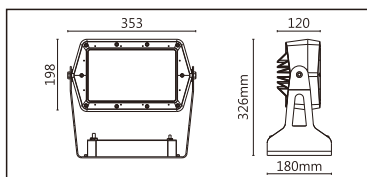

CP5-ANA-14X

■ Features & Application 產品特點&適用場所

- 方形投光燈，防護等級達IP66
- 光形左右對稱，採用了三次配光設計，多種投射角度及光學配件可供選擇
- 可選配防眩罩，進一步提升燈具的防眩效果
- 安裝簡單便捷，旋轉底座支架在垂直方向可旋轉-90° ~ +90°
- 外觀設計卓越，熱電分離結構，性能較穩定
- 內建防反接保護和防浪湧保護電路，有效防止施工現場和使用中出現的燈具損害

適用於公園景觀亮化、戶外大樓、橋樑、古建築泛光投射照明、文旅照明、別墅庭院景觀亮化等

■ Options 可選

色溫 (Color Temperature) : 3000K、4000K

功率 (Power) : 150W

光束角 (Beam Angle) : 3°、10°、15°、40°

■ Product specifications 產品規格

輸入電參數 (Input)	AC100~277V	安規執行標準 (Standards of Safety)	IEC60598-1:2020/GB 7000.1-2015 IEC60598-2-5:2015/GB 7000.7-2005		
光源 (Light Source)	4045	存儲條件 (Storage Condition)	溫度(Temperature) : -40°C ~ 50°C 濕度(Humidity) : 10% ~ 95%RH		
顯色性 (Color Rendering)	Ra≥80	線材/長度/連接器 (Connecting)	1.0mm²*3裸線出線50~55cm		
LED數量 (Number of LEDs)	14				
遮光角 (Shading Angle)	/	產品主體材質 (Material)	高強度壓鑄鋁		
控制方式 (Control Method)	ON/OFF	安裝方式 (Installation)	表面安裝		
灰階 (Gray Scale)	/				
安定器/變壓器/驅動器 (Ballast/Transformer/Driver)	SS-150VH-E56B			產品淨量 (Net Weight)	7.5kg