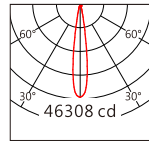

組合配件	配件型號	圖片	尺寸圖
可選拉伸膜片列表	AC-Q138E0140 AC-Q138E0160 AC-Q138E1060 AC-Q138E1560 AC-Q138E3060		

Light Distribution 配光曲線圖

3000K 6600 lm

4045 3° 3000K

H(m)	D(m)	E(lx)
1.0	0.1	677206
2.0	0.1	169301
3.0	0.2	75245

4045 10° 3000K

H(m)	D(m)	E(lx)
1.0	0.2	98095
2.0	0.3	24524
3.0	0.5	10899

4045 15° 3000K

H(m)	D(m)	E(lx)
1.0	0.3	46308
2.0	0.5	11577
3.0	0.8	5145

4045 40° 3000K

H(m)	D(m)	E(lx)
1.0	0.7	8339
2.0	1.5	2085
3.0	2.2	927

4000K 6950 lm

4045 3° 4000K

H(m)	D(m)	E(lx)
1.0	0.1	712848
2.0	0.1	178212
3.0	0.2	79205

4045 10° 4000K

H(m)	D(m)	E(lx)
1.0	0.2	103258
2.0	0.3	25815
3.0	0.5	11473

4045 15° 4000K

H(m)	D(m)	E(lx)
1.0	0.3	48745
2.0	0.5	12186
3.0	0.8	5416