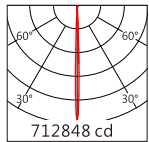

組合配件	配件型號	圖片	尺寸圖
可選拉伸膜片列表	AC-Q138E0140 AC-Q138E0160 AC-Q138E1060 AC-Q138E1560 AC-Q138E3060		

Light Distribution 配光曲線圖

3000K 6600 lm

4045 3° 3000K

H(m)	D(m)	E(lx)
1.0	0.1	677206
2.0	0.1	169301
3.0	0.2	75245

4045 10° 3000K

H(m)	D(m)	E(lx)
1.0	0.2	98095
2.0	0.3	24524
3.0	0.5	10899

4045 15° 3000K

H(m)	D(m)	E(lx)
1.0	0.3	46308
2.0	0.5	11577
3.0	0.8	5145

4045 40° 3000K

H(m)	D(m)	E(lx)
1.0	0.7	8339
2.0	1.5	2085
3.0	2.2	927

4000K 6950 lm

4045 3° 4000K

H(m)	D(m)	E(lx)
1.0	0.1	712848
2.0	0.1	178212
3.0	0.2	79205

4045 10° 4000K

H(m)	D(m)	E(lx)
1.0	0.2	103258
2.0	0.3	25815
3.0	0.5	11473

4045 15° 4000K

H(m)	D(m)	E(lx)
1.0	0.3	48745
2.0	0.5	12186
3.0	0.8	5416

4045 40° 4000K

H(m)	D(m)	E(lx)
1.0	0.7	8778
2.0	1.5	2195
3.0	2.2	975