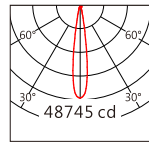

4045 10° 3000K

H(m)	D(m)	E(lx)
1.0	0.2	98095
2.0	0.3	24524
3.0	0.5	10899

4045 15° 3000K

H(m)	D(m)	E(lx)
1.0	0.3	46308
2.0	0.5	11577
3.0	0.8	5145

4045 40° 3000K

H(m)	D(m)	E(lx)
1.0	0.7	8339
2.0	1.5	2085
3.0	2.2	927

4000K 6950 lm

4045 3° 4000K

H(m)	D(m)	E(lx)
1.0	0.1	712848
2.0	0.1	178212
3.0	0.2	79205

4045 10° 4000K

H(m)	D(m)	E(lx)
1.0	0.2	103258
2.0	0.3	25815
3.0	0.5	11473

4045 15° 4000K

H(m)	D(m)	E(lx)
1.0	0.3	48745
2.0	0.5	12186
3.0	0.8	5416

4045 40° 4000K

H(m)	D(m)	E(lx)
1.0	0.7	8778
2.0	1.5	2195
3.0	2.2	975