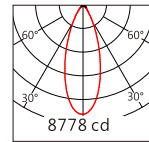

4045 10° 3000K

H(m)	D(m)	E(lx)
1.0	0.2	98095
2.0	0.3	24524
3.0	0.5	10899

4045 15° 3000K

H(m)	D(m)	E(lx)
1.0	0.3	46308
2.0	0.5	11577
3.0	0.8	5145

4045 40° 3000K

H(m)	D(m)	E(lx)
1.0	0.7	8339
2.0	1.5	2085
3.0	2.2	927

4000K 6950 lm

4045 3° 4000K

H(m)	D(m)	E(lx)
1.0	0.1	712848
2.0	0.1	178212
3.0	0.2	79205

4045 10° 4000K

H(m)	D(m)	E(lx)
1.0	0.2	103258
2.0	0.3	25815
3.0	0.5	11473

4045 15° 4000K

H(m)	D(m)	E(lx)
1.0	0.3	48745
2.0	0.5	12186
3.0	0.8	5416

4045 40° 4000K

H(m)	D(m)	E(lx)
1.0	0.7	8778
2.0	1.5	2195
3.0	2.2	975