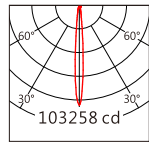

組合配件	配件型號	圖片	尺寸圖
可選拉伸膜片列表	AC-Q138E0140 AC-Q138E0160 AC-Q138E1060 AC-Q138E1560 AC-Q138E3060		

Light Distribution 配光曲線圖

3000K 6600 lm

4045 3° 3000K

H(m)	D(m)	E(lx)
1.0	0.1	677206
2.0	0.1	169301
3.0	0.2	75245

4045 10° 3000K

H(m)	D(m)	E(lx)
1.0	0.2	98095
2.0	0.3	24524
3.0	0.5	10899

4045 15° 3000K

H(m)	D(m)	E(lx)
1.0	0.3	46308
2.0	0.5	11577
3.0	0.8	5145

4045 40° 3000K

H(m)	D(m)	E(lx)
1.0	0.7	8339
2.0	1.5	2085
3.0	2.2	927

4000K 6950 lm

4045 3° 4000K

H(m)	D(m)	E(lx)
1.0	0.1	712848
2.0	0.1	178212
3.0	0.2	79205

4045 10° 4000K

H(m)	D(m)	E(lx)
1.0	0.2	103258
2.0	0.3	25815
3.0	0.5	11473

4045 15° 4000K

H(m)	D(m)	E(lx)
1.0	0.3	48745
2.0	0.5	12186
3.0	0.8	5416

4045 40° 4000K

H(m)	D(m)	E(lx)
1.0	0.7	8778
2.0	1.5	2195
3.0	2.2	975