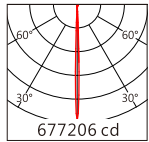

■ Finishing 燈具顏色

■ Optical parameters 光學參數

色溫(Color Temperature)	3000K	4000K
光通量(Luminous Flux)(lm)	6600	6950
光效(Luminous Efficacy)(lm/W)	44	46

Accessories 配件

組合配件	配件型號	圖片	尺寸圖
外置遮光防眩罩	AC-CP5-D01		
外置格柵防眩罩	AC-CP5-D02		

組合配件	配件型號	圖片	尺寸圖
可選拉伸膜片列表	AC-Q138E0140 AC-Q138E0160 AC-Q138E1060 AC-Q138E1560 AC-Q138E3060		

Light Distribution 配光曲線圖

3000K 6600 lm

4045 3° 3000K

H(m)	D(m)	E(lx)
1.0	0.1	677206
2.0	0.1	169301
3.0	0.2	75245

4045 10° 3000K

H(m)	D(m)	E(lx)
1.0	0.2	98095
2.0	0.3	24524
3.0	0.5	10899

4045 15° 3000K

H(m)	D(m)	E(lx)
1.0	0.3	46308
2.0	0.5	11577
3.0	0.8	5145

4045 40° 3000K

H(m)	D(m)	E(lx)
1.0	0.7	8339
2.0	1.5	2085
3.0	2.2	927

4000K 6950 lm

4045 3° 4000K

H(m)	D(m)	E(lx)
1.0	0.1	712848
2.0	0.1	178212
3.0	0.2	79205

4045 10° 4000K

H(m)	D(m)	E(lx)
1.0	0.2	103258
2.0	0.3	25815
3.0	0.5	11473

4045 15° 4000K

H(m)	D(m)	E(lx)
1.0	0.3	48745
2.0	0.5	12186
3.0	0.8	5416