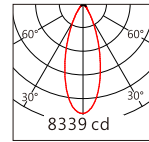

組合配件	配件型號	圖片	尺寸圖
可選拉伸膜片列表	AC-Q138E0140 AC-Q138E0160 AC-Q138E1060 AC-Q138E1560 AC-Q138E3060		

Light Distribution 配光曲線圖

3000K 6600 lm

4045 3° 3000K

H(m)	D(m)	E(lx)
1.0	0.1	677206
2.0	0.1	169301
3.0	0.2	75245

4045 10° 3000K

H(m)	D(m)	E(lx)
1.0	0.2	98095
2.0	0.3	24524
3.0	0.5	10899

4045 15° 3000K

H(m)	D(m)	E(lx)
1.0	0.3	46308
2.0	0.5	11577
3.0	0.8	5145

4045 40° 3000K

H(m)	D(m)	E(lx)
1.0	0.7	8339
2.0	1.5	2085
3.0	2.2	927

4000K 6950 lm

4045 3° 4000K

H(m)	D(m)	E(lx)
1.0	0.1	712848
2.0	0.1	178212
3.0	0.2	79205

4045 10° 4000K

H(m)	D(m)	E(lx)
1.0	0.2	103258
2.0	0.3	25815
3.0	0.5	11473

4045 15° 4000K

H(m)	D(m)	E(lx)
1.0	0.3	48745
2.0	0.5	12186
3.0	0.8	5416

4045 40° 4000K

H(m)	D(m)	E(lx)
1.0	0.7	8778
2.0	1.5	2195
3.0	2.2	975