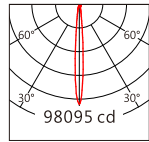

組合配件	配件型號	圖片	尺寸圖
可選拉伸膜片列表	AC-Q138E0140 AC-Q138E0160 AC-Q138E1060 AC-Q138E1560 AC-Q138E3060		

Light Distribution 配光曲線圖

3000K 6600 lm

4045 3° 3000K

H(m)	D(m)	E(lx)
1.0	0.1	677206
2.0	0.1	169301
3.0	0.2	75245

4045 10° 3000K

H(m)	D(m)	E(lx)
1.0	0.2	98095
2.0	0.3	24524
3.0	0.5	10899

4045 15° 3000K

H(m)	D(m)	E(lx)
1.0	0.3	46308
2.0	0.5	11577
3.0	0.8	5145

4045 40° 3000K

H(m)	D(m)	E(lx)
1.0	0.7	8339
2.0	1.5	2085
3.0	2.2	927

4000K 6950 lm

4045 3° 4000K

H(m)	D(m)	E(lx)
1.0	0.1	712848
2.0	0.1	178212
3.0	0.2	79205

4045 10° 4000K

H(m)	D(m)	E(lx)
1.0	0.2	103258
2.0	0.3	25815
3.0	0.5	11473

4045 15° 4000K

H(m)	D(m)	E(lx)
1.0	0.3	48745
2.0	0.5	12186
3.0	0.8	5416