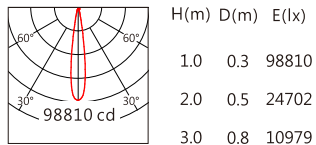

■ Accessories 配件

組合配件	配件型號	圖片	尺寸圖
外置遮光防眩罩	AC-CP5-D01		
外置格柵防眩罩	AC-CP5-D02		

組合配件	配件型號	圖片	尺寸圖
可選拉伸膜片列表	AC-Q138E0140 AC-Q138E0160 AC-Q138E1060 AC-Q138E1560 AC-Q138E3060		

■ Light Distribution 配光曲線圖

3000K 12400 lm

CMU1013 15° 3000K