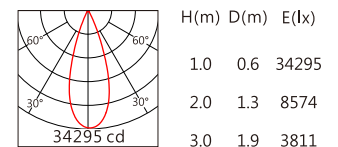

CMU1013 50° 3000K

CMU1013 60° 3000K

4000K 12730 lm

CMU1013 15° 4000K

CMU1013 20° 4000K

CMU1013 24° 4000K

CMU1013 36° 4000K

CMU1013 50° 4000K