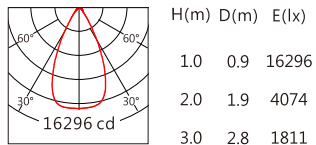

CMU1013 50° 3000K