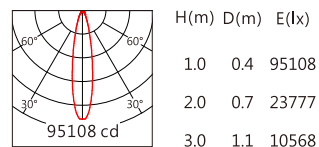

CMU1013 50° 3000K

CMU1013 60° 3000K

4000K 12730 lm

CMU1013 15° 4000K

CMU1013 20° 4000K

CMU1013 24° 4000K

CMU1013 36° 4000K

CMU1013 50° 4000K