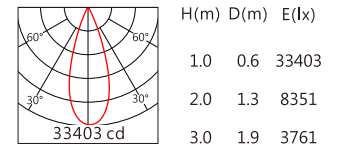

組合配件	配件型號	圖片	尺寸圖
可選拉伸膜片列表	AC-Q138E0140 AC-Q138E0160 AC-Q138E1060 AC-Q138E1560 AC-Q138E3060		

■ Light Distribution 配光曲線圖

3000K 12400 lm

CMU1013 15° 3000K

CMU1013 20° 3000K

CMU1013 24° 3000K

CMU1013 36° 3000K