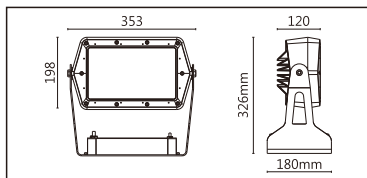

CP5-ARA-8C

■ Features & Application 產品特點&適用場所

- 方形投光燈，防護等級達IP66
- 光形左右對稱，採用了三次配光設計，多種投射角度及光學配件可供選擇
- 可選配防眩罩，進一步提升燈具的防眩效果
- 安裝簡單便捷，旋轉底座支架在垂直方向可旋轉-90° ~ +90°
- 外觀設計卓越，熱電分離結構，性能較穩定
- 內建防反接保護和防浪湧保護電路，有效防止施工現場和使用中出現的燈具損害

適用於公園景觀亮化、戶外大樓、橋樑、古建築泛光投射照明、文旅照明、別墅庭院景觀亮化等

■ Options 可選

色溫 (Color Temperature) : 3000K、4000K

功率 (Power) : 150W

光束角 (Beam Angle) : 15°、20°、24°、36°、50°、60°

■ Product specifications 產品規格

輸入電參數 (Input)	AC176~305V	安規執行標準 (Standards of Safety)	IEC60598-1:2020/GB 7000.1-2015 IEC60598-2-5:2015/GB 7000.7-2005
光源 (Light Source)	CREE CMU1013	存儲條件 (Storage Condition)	溫度(Temperature) : -40°C ~ 50°C 濕度(Humidity) : 10% ~ 95%RH
顯色性 (Color Rendering)	Ra≥80	線材/長度/連接器 (Connecting)	1.0mm*3裸線、0.3mm*4 出線 50~55cm(可選配防水接頭)
LED數量 (Number of LEDs)	8		
遮光角 (Shading Angle)	/	產品主體材質 (Material)	高強度壓鑄鋁
控制方式 (Control Method)	RDM	安裝方式 (Installation)	表面安裝
灰階 (Gray Scale)	65536		
安定器/變壓器/驅動器 (Ballast/Transformer/Driver)	inventronics EBV-200S048SV		