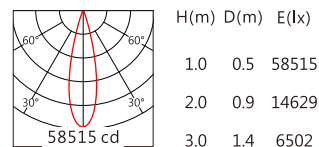

CMU1013 50° 3000K

CMU1013 60° 3000K

4000K 12730 lm

CMU1013 15° 4000K

CMU1013 20° 4000K

CMU1013 24° 4000K

CMU1013 36° 4000K

CMU1013 50° 4000K