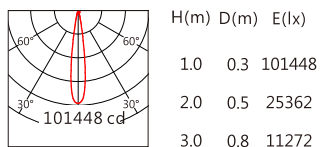

CMU1013 50° 3000K

CMU1013 60° 3000K

4000K 12730 lm

CMU1013 15° 4000K

CMU1013 20° 4000K

CMU1013 24° 4000K

CMU1013 36° 4000K

CMU1013 50° 4000K