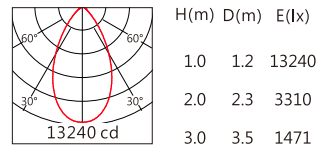

CMU1013 60° 3000K