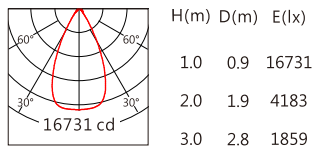

CMU1013 50° 3000K

CMU1013 60° 3000K

4000K 12730 lm

CMU1013 15° 4000K

CMU1013 20° 4000K

CMU1013 24° 4000K

CMU1013 36° 4000K

CMU1013 50° 4000K