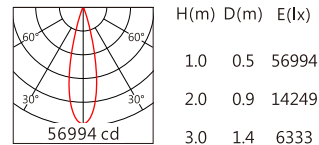

■ Finishing 燈具顏色

■ Optical parameters 光學參數

色溫(Color Temperature)	3000K	4000K
光通量(Luminous Flux)(lm)	12400	12730
光效(Luminous Efficacy)(lm/W)	83	85

■ Accessories 配件

組合配件	配件型號	圖片	尺寸圖
外置遮光防眩罩	AC-CP5-D01		
外置格柵防眩罩	AC-CP5-D02		

組合配件	配件型號	圖片	尺寸圖
可選拉伸膜片列表	AC-Q138E0140 AC-Q138E0160 AC-Q138E1060 AC-Q138E1560 AC-Q138E3060		

■ Light Distribution 配光曲線圖

3000K 12400 lm

CMU1013 15° 3000K

CMU1013 20° 3000K

CMU1013 24° 3000K

CMU1013 36° 3000K