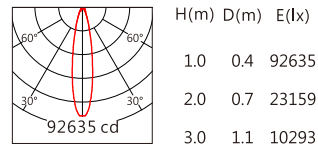

■ Finishing 燈具顏色

■ Optical parameters 光學參數

色溫(Color Temperature)	3000K	4000K
光通量(Luminous Flux)(lm)	12400	12730
光效(Luminous Efficacy)(lm/W)	83	85

■ Accessories 配件

組合配件	配件型號	圖片	尺寸圖
外置遮光防眩罩	AC-CP5-D01		
外置格柵防眩罩	AC-CP5-D02		

組合配件	配件型號	圖片	尺寸圖
可選拉伸膜片列表	AC-Q138E0140 AC-Q138E0160 AC-Q138E1060 AC-Q138E1560 AC-Q138E3060		

■ Light Distribution 配光曲線圖

3000K 12400 lm

CMU1013 15° 3000K

CMU1013 20° 3000K

CMU1013 24° 3000K

CMU1013 36° 3000K