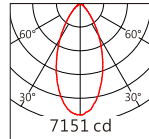

組合配件	配件型號	圖片	尺寸圖
可選拉伸膜片列表	AC-Q138E0140 AC-Q138E0160 AC-Q138E1060 AC-Q138E1560 AC-Q138E3060		

Light Distribution 配光曲線圖

RGBW(3000K) 6900 lm

5050 9° RGBW(3000K)

H(m)	D(m)	E(lx)
1.0	0.2	59328
2.0	0.3	14832
3.0	0.5	6592

5050 30° RGBW(3000K)

H(m)	D(m)	E(lx)
1.0	0.5	20191
2.0	1.1	5048
3.0	1.6	2243

5050 55° RGBW(3000K)

H(m)	D(m)	E(lx)
1.0	1.0	6793
2.0	2.1	1698
3.0	3.1	755

RGBW(4000K) 7260 lm

5050 9° RGBW(4000K)

H(m)	D(m)	E(lx)
1.0	0.2	62451
2.0	0.3	15613
3.0	0.5	6939

5050 30° RGBW(4000K)

H(m)	D(m)	E(lx)
1.0	0.5	21254
2.0	1.1	5314
3.0	1.6	2362

5050 55° RGBW(4000K)

H(m)	D(m)	E(lx)
1.0	1.0	7151
2.0	2.1	1795
3.0	3.1	798