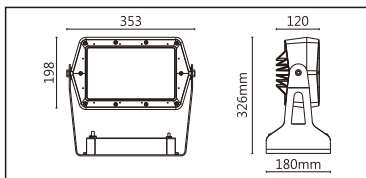

CP5-ARB-28X

Features & Application 產品特點&適用場所

- 方形投光燈，防護等級達IP66
- 光形左右對稱，採用了三次配光設計，多種投射角度及光學配件可供選擇
- 可選配防眩罩，進一步提升燈具的防眩效果
- 安裝簡單便捷，旋轉底座支架在垂直方向可旋轉-90° ~ +90°
- 外觀設計卓越，熱電分離結構，性能較穩定
- 內建防反接保護和防浪湧保護電路，有效防止施工現場和使用中出現的燈具損害

適用於公園景觀亮化、戶外大樓、橋樑、古建築泛光投射照明、文旅照明、別墅庭院景觀亮化等

Options 可選

色溫 (Color Temperature) : RGBW(W:3000K、4000K)

功率 (Power) : 150W

光束角 (Beam Angle) : 15°、30°、55°

Product specifications 產品規格

輸入電參數 (Input)	AC176~305V	安規執行標準 (Standards of Safety)	IEC60598-1:2020/GB 7000.1-2015 IEC60598-2-5:2015/GB 7000.7-2005
光源 (Light Source)	5050	存儲條件 (Storage Condition)	溫度(Temperature) : -40°C ~ 50°C 濕度(Humidity) : 10% ~ 95%RH
顯色性 (Color Rendering)	W:Ra≥80	線材/長度/連接器 (Connecting)	1.0mm*3裸線、0.3mm*4 出線 50~55cm(可選配防水接頭)
LED數量 (Number of LEDs)	28		
遮光角 (Shading Angle)	/	產品主體材質 (Material)	高強度壓鑄鋁
控制方式 (Control Method)	RDM(恒功率+淡入淡出)	安裝方式 (Installation)	表面安裝
灰階 (Gray Scale)	65536		
安定器/變壓器/驅動器 (Ballast/Transformer/Driver)	inventronics EBV-200S048SV	產品淨量 (Net Weight)	10kg