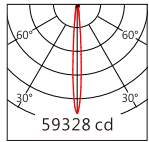

Finishing 燈具顏色

Optical parameters 光學參數

色溫(Color Temperature)	RGBW(3000K)	RGBW(4000K)
光通量(Luminous Flux)(lm)	6900	7260
光效(Luminous Efficacy)(lm/W)	46	48

Accessories 配件

組合配件	配件型號	圖片	尺寸圖
外置遮光防眩罩	AC-CP5-D01		
外置格柵防眩罩	AC-CP5-D02		

組合配件	配件型號	圖片	尺寸圖
可選拉伸膜片列表	AC-Q138E0140 AC-Q138E0160 AC-Q138E1060 AC-Q138E1560 AC-Q138E3060		

Light Distribution 配光曲線圖

RGBW(3000K) 6900 lm

5050 9° RGBW(3000K)

H(m)	D(m)	E(lx)
1.0	0.2	59328
2.0	0.3	14832
3.0	0.5	6592

5050 30° RGBW(3000K)

H(m)	D(m)	E(lx)
1.0	0.5	20191
2.0	1.1	5048
3.0	1.6	2243

5050 55° RGBW(3000K)

H(m)	D(m)	E(lx)
1.0	1.0	6793
2.0	2.1	1698
3.0	3.1	755

RGBW(4000K) 7260 lm

5050 9° RGBW(4000K)

H(m)	D(m)	E(lx)
1.0	0.2	62451
2.0	0.3	15613
3.0	0.5	6939

5050 30° RGBW(4000K)

H(m)	D(m)	E(lx)
1.0	0.5	21254
2.0	1.1	5314
3.0	1.6	2362

5050 55° RGBW(4000K)

H(m)	D(m)	E(lx)
1.0	1.0	7151
2.0	2.1	1795
3.0	3.1	798