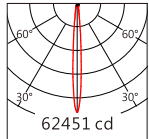

組合配件	配件型號	圖片	尺寸圖
可選拉伸膜片列表	AC-Q138E0140 AC-Q138E0160 AC-Q138E1060 AC-Q138E1560 AC-Q138E3060		

Light Distribution 配光曲線圖

RGBW(3000K) 6900 lm

5050 9° RGBW(3000K)

H(m)	D(m)	E(lx)
1.0	0.2	59328
2.0	0.3	14832
3.0	0.5	6592

5050 30° RGBW(3000K)

H(m)	D(m)	E(lx)
1.0	0.5	20191
2.0	1.1	5048
3.0	1.6	2243

5050 55° RGBW(3000K)

H(m)	D(m)	E(lx)
1.0	1.0	6793
2.0	2.1	1698
3.0	3.1	755

RGBW(4000K) 7260 lm

5050 9° RGBW(4000K)

H(m)	D(m)	E(lx)
1.0	0.2	62451
2.0	0.3	15613
3.0	0.5	6939

5050 30° RGBW(4000K)

H(m)	D(m)	E(lx)
1.0	0.5	21254
2.0	1.1	5314
3.0	1.6	2362

5050 55° RGBW(4000K)

H(m)	D(m)	E(lx)
1.0	1.0	7151
2.0	2.1	1795
3.0	3.1	798