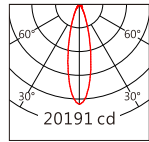

Finishing 燈具顏色

Optical parameters 光學參數

色溫(Color Temperature)	RGBW(3000K)	RGBW(4000K)
光通量(Luminous Flux)(lm)	6900	7260
光效(Luminous Efficacy)(lm/W)	46	48

Accessories 配件

組合配件	配件型號	圖片	尺寸圖
外置遮光防眩罩	AC-CP5-D01		
外置格柵防眩罩	AC-CP5-D02		

組合配件	配件型號	圖片	尺寸圖
可選拉伸膜片列表	AC-Q138E0140 AC-Q138E0160 AC-Q138E1060 AC-Q138E1560 AC-Q138E3060		

Light Distribution 配光曲線圖

RGBW(3000K) 6900 lm

5050 9° RGBW(3000K)

H(m)	D(m)	E(lx)
1.0	0.2	59328
2.0	0.3	14832
3.0	0.5	6592

5050 30° RGBW(3000K)

H(m)	D(m)	E(lx)
1.0	0.5	20191
2.0	1.1	5048
3.0	1.6	2243

5050 55° RGBW(3000K)

H(m)	D(m)	E(lx)
1.0	1.0	6793
2.0	2.1	1698
3.0	3.1	755

RGBW(4000K) 7260 lm

5050 9° RGBW(4000K)

H(m)	D(m)	E(lx)
1.0	0.2	62451
2.0	0.3	15613
3.0	0.5	6939

5050 30° RGBW(4000K)

H(m)	D(m)	E(lx)
1.0	0.5	21254
2.0	1.1	5314
3.0	1.6	2362

5050 55° RGBW(4000K)

H(m)	D(m)	E(lx)
1.0	1.0	7151
2.0	2.1	1795
3.0	3.1	798