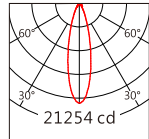

組合配件	配件型號	圖片	尺寸圖
可選拉伸膜片列表	AC-Q138E0140 AC-Q138E0160 AC-Q138E1060 AC-Q138E1560 AC-Q138E3060		

Light Distribution 配光曲線圖

RGBW(3000K) 6900 lm

5050 9° RGBW(3000K)

H(m)	D(m)	E(lx)
1.0	0.2	59328
2.0	0.3	14832
3.0	0.5	6592

5050 30° RGBW(3000K)

H(m)	D(m)	E(lx)
1.0	0.5	20191
2.0	1.1	5048
3.0	1.6	2243

5050 55° RGBW(3000K)

H(m)	D(m)	E(lx)
1.0	1.0	6793
2.0	2.1	1698
3.0	3.1	755

RGBW(4000K) 7260 lm

5050 9° RGBW(4000K)

H(m)	D(m)	E(lx)
1.0	0.2	62451
2.0	0.3	15613
3.0	0.5	6939

5050 30° RGBW(4000K)

H(m)	D(m)	E(lx)
1.0	0.5	21254
2.0	1.1	5314
3.0	1.6	2362

5050 55° RGBW(4000K)

H(m)	D(m)	E(lx)
1.0	1.0	7151
2.0	2.1	1795
3.0	3.1	798