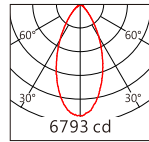

Finishing 燈具顏色

Optical parameters 光學參數

色溫(Color Temperature)	RGBW(3000K)	RGBW(4000K)
光通量(Luminous Flux)(lm)	6900	7260
光效(Luminous Efficacy)(lm/W)	46	48

Accessories 配件

組合配件	配件型號	圖片	尺寸圖
外置遮光防眩罩	AC-CP5-D01		
外置格柵防眩罩	AC-CP5-D02		

組合配件	配件型號	圖片	尺寸圖
可選拉伸膜片列表	AC-Q138E0140 AC-Q138E0160 AC-Q138E1060 AC-Q138E1560 AC-Q138E3060		

Light Distribution 配光曲線圖

RGBW(3000K) 6900 lm

5050 9° RGBW(3000K)

H(m)	D(m)	E(lx)
1.0	0.2	59328
2.0	0.3	14832
3.0	0.5	6592

5050 30° RGBW(3000K)

H(m)	D(m)	E(lx)
1.0	0.5	20191
2.0	1.1	5048
3.0	1.6	2243

5050 55° RGBW(3000K)

H(m)	D(m)	E(lx)
1.0	1.0	6793
2.0	2.1	1698
3.0	3.1	755

RGBW(4000K) 7260 lm

5050 9° RGBW(4000K)

H(m)	D(m)	E(lx)
1.0	0.2	62451
2.0	0.3	15613
3.0	0.5	6939

5050 30° RGBW(4000K)

H(m)	D(m)	E(lx)
1.0	0.5	21254
2.0	1.1	5314
3.0	1.6	2362

5050 55° RGBW(4000K)

H(m)	D(m)	E(lx)
1.0	1.0	7151
2.0	2.1	1795
3.0	3.1	798