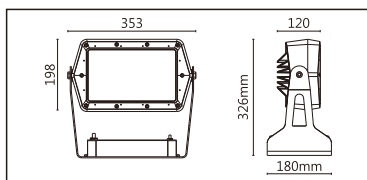

CP5-AWB-28X

Features & Application 產品特點&適用場所

- 方形投光燈，防護等級達IP66
- 光形左右對稱，採用了三次配光設計，多種投射角度及光學配件可供選擇
- 可選配防眩罩，進一步提升燈具的防眩效果
- 安裝簡單便捷，旋轉底座支架在垂直方向可旋轉-90° ~ +90°
- 外觀設計卓越，熱電分離結構，性能較穩定
- 內建防反接保護和防浪湧保護電路，有效防止施工現場和使用中出現的燈具損害

適用於公園景觀亮化、戶外大樓、橋樑、古建築泛光投射照明、文旅照明、別墅庭院景觀亮化等

Options 可選

色溫 (Color Temperature) : RGBW(W:3000K、4000K)

功率 (Power) : 150W

光束角 (Beam Angle) : 15°、30°、55°

Product specifications 產品規格

輸入電參數 (Input)	AC176~305V	安規執行標準 (Standards of Safety)	IEC60598-1:2020/GB 7000.1-2015 IEC60598-2-5:2015/GB 7000.7-2005
光源 (Light Source)	5050	存儲條件 (Storage Condition)	
顯色性 (Color Rendering)	W:Ra≥80	線材/長度/連接器 (Connecting)	1.0mm*3裸線、0.3mm*4 出線 50~55cm(可選配防水接頭)
LED數量 (Number of LEDs)	28		
遮光角 (Shading Angle)	/	產品主體材質 (Material)	高強度壓鑄鋁
控制方式 (Control Method)	恒功率+淡入淡出	安裝方式 (Installation)	表面安裝
灰階 (Gray Scale)	65536		
安定器/變壓器/驅動器 (Ballast/Transformer/Driver)	inventronics EBV-200S048SV	產品淨量 (Net Weight)	10kg

組合配件	配件型號	圖片	尺寸圖
可選拉伸膜片列表	AC-Q138E0140 AC-Q138E0160 AC-Q138E1060 AC-Q138E1560 AC-Q138E3060		

Light Distribution 配光曲線圖

RGBW(3000K) 6900 lm

5050 9° RGBW(3000K)

5050 30° RGBW(3000K)

5050 55° RGBW(3000K)

RGBW(4000K) 7260 lm