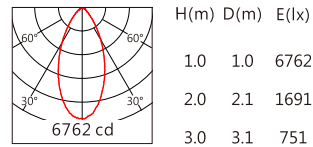

Finishing 燈具顏色

Optical parameters 光學參數

色溫(Color Temperature)	RGBW(3000K)	RGBW(4000K)
光通量(Luminous Flux)(lm)	6900	7260
光效(Luminous Efficacy)(lm/W)	46	48

Accessories 配件

組合配件	配件型號	圖片	尺寸圖
外置遮光防眩罩	AC-CP5-D01		
外置格柵防眩罩	AC-CP5-D02		

組合配件	配件型號	圖片	尺寸圖
可選拉伸膜片列表	AC-Q138E0140 AC-Q138E0160 AC-Q138E1060 AC-Q138E1560 AC-Q138E3060		

Light Distribution 配光曲線圖

RGBW(3000K) 6900 lm

5050 9° RGBW(3000K)

5050 30° RGBW(3000K)

5050 55° RGBW(3000K)

RGBW(4000K) 7260 lm