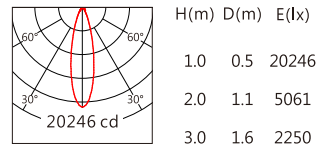

Finishing 燈具顏色

Optical parameters 光學參數

色溫(Color Temperature)	RGBW(3000K)	RGBW(4000K)
光通量(Luminous Flux)(lm)	6900	7260
光效(Luminous Efficacy)(lm/W)	46	48

Accessories 配件

組合配件	配件型號	圖片	尺寸圖
外置遮光防眩罩	AC-CP5-D01		
外置格柵防眩罩	AC-CP5-D02		

組合配件	配件型號	圖片	尺寸圖
可選拉伸膜片列表	AC-Q138E0140 AC-Q138E0160 AC-Q138E1060 AC-Q138E1560 AC-Q138E3060		

Light Distribution 配光曲線圖

RGBW(3000K) 6900 lm

5050 9° RGBW(3000K)

5050 30° RGBW(3000K)

5050 55° RGBW(3000K)

RGBW(4000K) 7260 lm