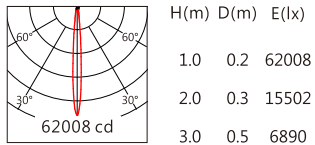

RGBW(4000K) 7260 lm

5050 9° RGBW(4000K)