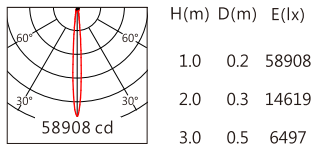

Accessories 配件

組合配件	配件型號	圖片	尺寸圖
外置遮光防眩罩	AC-CP5-D01		
外置格柵防眩罩	AC-CP5-D02		

組合配件	配件型號	圖片	尺寸圖
可選拉伸膜片列表	AC-Q138E0140 AC-Q138E0160 AC-Q138E1060 AC-Q138E1560 AC-Q138E3060		

Light Distribution 配光曲線圖

RGBW(3000K) 6900 lm

5050 9° RGBW(3000K)