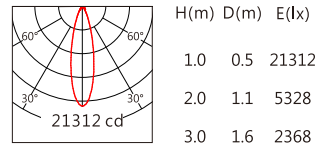

5050 30° RGBW(4000K)