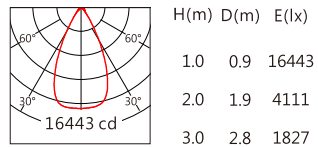

Finishing 燈具顏色

Optical parameters 光學參數

色溫(Color Temperature)	3000K	4000K
光通量(Luminous Flux)(lm)	12400	12730
光效(Luminous Efficacy)(lm/W)	83	85

Accessories 配件

組合配件	配件型號	圖片	尺寸圖
外置遮光防眩罩	AC-CP5-D01		
外置格柵防眩罩	AC-CP5-D02		

組合配件	配件型號	圖片	尺寸圖
可選拉伸膜片列表	AC-Q138E0140 AC-Q138E0160 AC-Q138E1060 AC-Q138E1560 AC-Q138E3060		

Light Distribution 配光曲線圖

3000K 12400 lm

CMU1013 15° 3000K

CMU1013 20° 3000K

CMU1013 24° 3000K

CMU1013 36° 3000K

CMU1013 50° 3000K