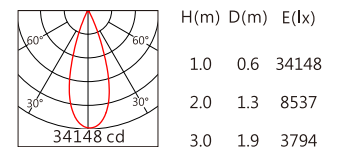

CMU1013 60° 3000K

4000K 12730 lm

CMU1013 15° 4000K

CMU1013 20° 4000K

CMU1013 24° 4000K

CMU1013 36° 4000K

CMU1013 50° 4000K

CMU1013 60° 4000K