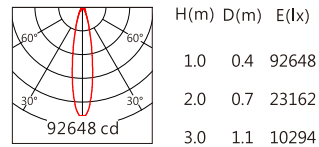

Finishing 燈具顏色

Optical parameters 光學參數

色溫(Color Temperature)	3000K	4000K
光通量(Luminous Flux)(lm)	12400	12730
光效(Luminous Efficacy)(lm/W)	83	85

Accessories 配件

組合配件	配件型號	圖片	尺寸圖
外置遮光防眩罩	AC-CP5-D01		
外置格柵防眩罩	AC-CP5-D02		

組合配件	配件型號	圖片	尺寸圖
可選拉伸膜片列表	AC-Q138E0140 AC-Q138E0160 AC-Q138E1060 AC-Q138E1560 AC-Q138E3060		

Light Distribution 配光曲線圖

3000K 12400 lm

CMU1013 15° 3000K

CMU1013 20° 3000K

CMU1013 24° 3000K

CMU1013 36° 3000K

CMU1013 50° 3000K