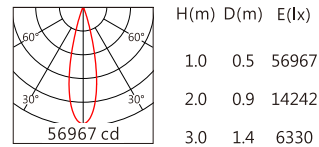

Finishing 燈具顏色

Optical parameters 光學參數

色溫(Color Temperature)	3000K	4000K
光通量(Luminous Flux)(lm)	12400	12730
光效(Luminous Efficacy)(lm/W)	83	85

Accessories 配件

組合配件	配件型號	圖片	尺寸圖
外置遮光防眩罩	AC-CP5-D01		
外置格柵防眩罩	AC-CP5-D02		

組合配件	配件型號	圖片	尺寸圖
可選拉伸膜片列表	AC-Q138E0140 AC-Q138E0160 AC-Q138E1060 AC-Q138E1560 AC-Q138E3060		

Light Distribution 配光曲線圖

3000K 12400 lm

CMU1013 15° 3000K

CMU1013 20° 3000K

CMU1013 24° 3000K

CMU1013 36° 3000K

CMU1013 50° 3000K