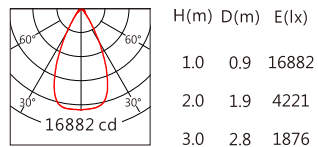

組合配件	配件型號	圖片	尺寸圖
可選拉伸膜片列表	AC-Q138E0140 AC-Q138E0160 AC-Q138E1060 AC-Q138E1560 AC-Q138E3060		

Light Distribution 配光曲線圖

3000K 12400 lm

CMU1013 15° 3000K

CMU1013 20° 3000K

CMU1013 24° 3000K

CMU1013 36° 3000K

CMU1013 50° 3000K

CMU1013 60° 3000K

4000K 12730 lm

CMU1013 15° 4000K

CMU1013 20° 4000K

CMU1013 24° 4000K

CMU1013 36° 4000K

CMU1013 50° 4000K

CMU1013 60° 4000K