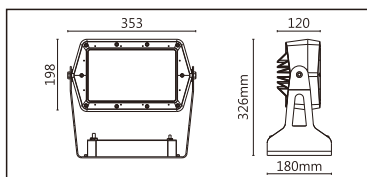

CP5-AXA-8C

Features & Application 產品特點&適用場所

- 方形投光燈，防護等級達IP66
- 光形左右對稱，採用了三次配光設計，多種投射角度及光學配件可供選擇
- 可選配防眩罩，進一步提升燈具的防眩效果
- 安裝簡單便捷，旋轉底座支架在垂直方向可旋轉-90° ~ +90°
- 外觀設計卓越，熱電分離結構，性能較穩定
- 內建防反接保護和防浪湧保護電路，有效防止施工現場和使用中出現的燈具損害

適用於公園景觀亮化、戶外大樓、橋樑、古建築泛光投射照明、文旅照明、別墅庭院景觀亮化等

Options 可選

色溫 (Color Temperature) : 3000K、4000K

功率 (Power) : 150W

光束角 (Beam Angle) : 15°、20°、24°、36°、50°、60°

Product specifications 產品規格

輸入電參數 (Input)	AC176~305V	安規執行標準 (Standards of Safety)	IEC60598-1:2020/GB 7000.1-2015 IEC60598-2-5:2015/GB 7000.7-2005		
光源 (Light Source)	CREE CMU1013	存儲條件 (Storage Condition)	溫度(Temperature) : -40°C ~ 50°C 濕度(Humidity) : 10% ~ 95%RH		
顯色性 (Color Rendering)	Ra≥80	線材/長度/連接器 (Connecting)	1.0mm*3裸線、0.3mm*4 出線 50~55cm(可選配防水接頭)		
LED數量 (Number of LEDs)	8				
遮光角 (Shading Angle)	/	產品主體材質 (Material)	高強度壓鑄鋁		
控制方式 (Control Method)	DMX	安裝方式 (Installation)	表面安裝		
灰階 (Gray Scale)	65536				
安定器/變壓器/驅動器 (Ballast/Transformer/Driver)	inventronics EBV-200S048SV			產品淨量 (Net Weight)	10kg