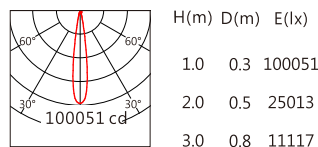

4000K 12730 lm

CMU1013 15° 4000K