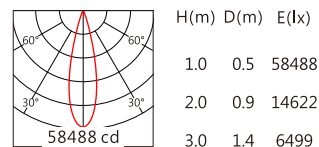

CMU1013 60° 3000K

4000K 12730 lm

CMU1013 15° 4000K

CMU1013 20° 4000K

CMU1013 24° 4000K

CMU1013 36° 4000K

CMU1013 50° 4000K

CMU1013 60° 4000K