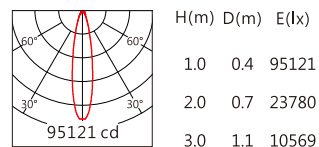

組合配件	配件型號	圖片	尺寸圖
可選拉伸膜片列表	AC-Q138E0140 AC-Q138E0160 AC-Q138E1060 AC-Q138E1560 AC-Q138E3060		

Light Distribution 配光曲線圖

3000K 12400 lm

CMU1013 15° 3000K

CMU1013 20° 3000K

CMU1013 24° 3000K

CMU1013 36° 3000K

CMU1013 50° 3000K

CMU1013 60° 3000K

4000K 12730 lm

CMU1013 15° 4000K

CMU1013 20° 4000K

CMU1013 24° 4000K

CMU1013 36° 4000K

CMU1013 50° 4000K

CMU1013 60° 4000K