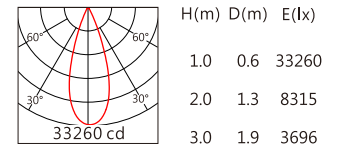

Finishing 燈具顏色

Optical parameters 光學參數

色溫(Color Temperature)	3000K	4000K
光通量(Luminous Flux)(lm)	12400	12730
光效(Luminous Efficacy)(lm/W)	83	85

Accessories 配件

組合配件	配件型號	圖片	尺寸圖
外置遮光防眩罩	AC-CP5-D01		
外置格柵防眩罩	AC-CP5-D02		

組合配件	配件型號	圖片	尺寸圖
可選拉伸膜片列表	AC-Q138E0140 AC-Q138E0160 AC-Q138E1060 AC-Q138E1560 AC-Q138E3060		

Light Distribution 配光曲線圖

3000K 12400 lm

CMU1013 15° 3000K

CMU1013 20° 3000K

CMU1013 24° 3000K

CMU1013 36° 3000K

CMU1013 50° 3000K