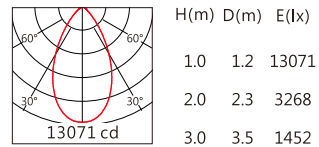

CMU1013 60° 3000K