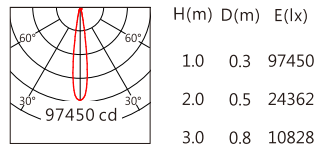

Accessories 配件

組合配件	配件型號	圖片	尺寸圖
外置遮光防眩罩	AC-CP5-D01		
外置格柵防眩罩	AC-CP5-D02		

組合配件	配件型號	圖片	尺寸圖
可選拉伸膜片列表	AC-Q138E0140 AC-Q138E0160 AC-Q138E1060 AC-Q138E1560 AC-Q138E3060		

Light Distribution 配光曲線圖

3000K 12400 lm

CMU1013 15° 3000K