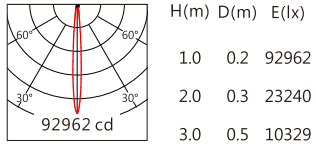

適用於公園景觀亮化、戶外大樓、橋樑、古建築泛光投射照明、文旅照明、別墅庭院景觀亮化等

■ Options 可選

色溫 (Color Temperature) : RGBW(W:3000K)

功率 (Power) : 120W

光束角 (Beam Angle) : 9°、20°、30°、45°、55°

■ Product specifications 產品規格

輸入電參數 (Input)	AC176~305V	安規執行標準 (Standards of Safety)	IEC60598-1:2020/GB 7000.1-2015 IEC60598-2-5:2015/GB 7000.7-2005
光源 (Light Source)	CREE XP-L HIC	存儲條件 (Storage Condition)	溫度(Temperature) : -40°C ~ 50°C 濕度(Humidity) : 10% ~ 95%RH
顯色性 (Color Rendering)	W:Ra≥80	線材/長度/連接器 (Connecting)	1.0mm*3裸線、0.3mm*4 出線 50~55cm(可選配防水接頭)
LED數量 (Number of LEDs)	14		
遮光角 (Shading Angle)	/	產品主體材質 (Material)	高強度壓鑄鋁
控制方式 (Control Method)	DMX	安裝方式 (Installation)	表面安裝
灰階 (Gray Scale)	65536		
安定器/變壓器/驅動器 (Ballast/Transformer/Driver)	inventronics EBV-150S048SV		

■ Finishing 燈具顏色

■ Optical parameters 光學參數

色溫(Color Temperature)	RGBW(3000K)
光通量(Luminous Flux)(lm)	4080
光效(Luminous Efficacy)(lm/W)	34

■ Accessories 配件

組合配件	配件型號	圖片	尺寸圖
外置遮光防眩罩	AC-CP5-D01		
外置格柵防眩罩	AC-CP5-D02		

組合配件	配件型號	圖片	尺寸圖
可選拉伸膜片列表	AC-Q138E0140 AC-Q138E0160 AC-Q138E1060 AC-Q138E1560 AC-Q138E3060		

■ Light Distribution 配光曲線圖

RGBW(3000K) 4080 lm

CREE XP-L HIC 9° RGBW(3000K)

CREE XP-L HIC 20° RGBW(3000K)

CREE XP-L HIC 30° RGBW(3000K)