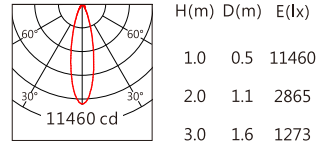

適用於公園景觀亮化、戶外大樓、橋樑、古建築泛光投射照明、文旅照明、別墅庭院景觀亮化等

■ Options 可選

色溫 (Color Temperature) : RGBW(W:3000K)

功率 (Power) : 120W

光束角 (Beam Angle) : 9°、20°、30°、45°、55°

■ Product specifications 產品規格

輸入電參數 (Input)	AC176~305V	安規執行標準 (Standards of Safety)	IEC60598-1:2020/GB 7000.1-2015 IEC60598-2-5:2015/GB 7000.7-2005
光源 (Light Source)	CREE XP-L HIC	存儲條件 (Storage Condition)	溫度(Temperature) : -40°C ~ 50°C 濕度(Humidity) : 10% ~ 95%RH
顯色性 (Color Rendering)	W:Ra≥80	線材/長度/連接器 (Connecting)	1.0mm*3裸線、0.3mm*4 出線 50~55cm(可選配防水接頭)
LED數量 (Number of LEDs)	14		
遮光角 (Shading Angle)	/	產品主體材質 (Material)	高強度壓鑄鋁
控制方式 (Control Method)	DMX	安裝方式 (Installation)	表面安裝
灰階 (Gray Scale)	65536		
安定器/變壓器/驅動器 (Ballast/Transformer/Driver)	inventronics EBV-150S048SV		

■ Finishing 燈具顏色

■ Optical parameters 光學參數

色溫(Color Temperature)	RGBW(3000K)
光通量(Luminous Flux)(lm)	4080
光效(Luminous Efficacy)(lm/W)	34

■ Accessories 配件

組合配件	配件型號	圖片	尺寸圖
外置遮光防眩罩	AC-CP5-D01		
外置格柵防眩罩	AC-CP5-D02		

組合配件	配件型號	圖片	尺寸圖
可選拉伸膜片列表	AC-Q138E0140 AC-Q138E0160 AC-Q138E1060 AC-Q138E1560 AC-Q138E3060		

■ Light Distribution 配光曲線圖

RGBW(3000K) 4080 lm

CREE XP-L HIC 9° RGBW(3000K)

CREE XP-L HIC 20° RGBW(3000K)

CREE XP-L HIC 30° RGBW(3000K)