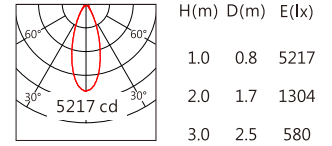

CREE XP-L HIC 45° RGBW(3000K)