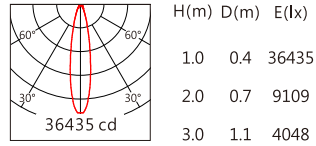

適用於公園景觀亮化、戶外大樓、橋樑、古建築泛光投射照明、文旅照明、別墅庭院景觀亮化等

■ Options 可選

色溫 (Color Temperature) : RGBW(W:3000K)

功率 (Power) : 120W

光束角 (Beam Angle) : 9°、20°、30°、45°、55°

■ Product specifications 產品規格

輸入電參數 (Input)	AC176~305V	安規執行標準 (Standards of Safety)	IEC60598-1:2020/GB 7000.1-2015 IEC60598-2-5:2015/GB 7000.7-2005
光源 (Light Source)	CREE XP-L HIC	存儲條件 (Storage Condition)	溫度(Temperature) : -40°C ~ 50°C 濕度(Humidity) : 10% ~ 95%RH
顯色性 (Color Rendering)	W:Ra≥80	線材/長度/連接器 (Connecting)	1.0mm*3裸線、0.3mm*4 出線 50~55cm(可選配防水接頭)
LED數量 (Number of LEDs)	14		
遮光角 (Shading Angle)	/	產品主體材質 (Material)	高強度壓鑄鋁
控制方式 (Control Method)	DMX	安裝方式 (Installation)	表面安裝
灰階 (Gray Scale)	65536		
安定器/變壓器/驅動器 (Ballast/Transformer/Driver)	inventronics EBV-150S048SV		

■ Finishing 燈具顏色

■ Optical parameters 光學參數

色溫(Color Temperature)	RGBW(3000K)
光通量(Luminous Flux)(lm)	4080
光效(Luminous Efficacy)(lm/W)	34

■ Accessories 配件

組合配件	配件型號	圖片	尺寸圖
外置遮光防眩罩	AC-CP5-D01		
外置格柵防眩罩	AC-CP5-D02		

組合配件	配件型號	圖片	尺寸圖
可選拉伸膜片列表	AC-Q138E0140 AC-Q138E0160 AC-Q138E1060 AC-Q138E1560 AC-Q138E3060		

■ Light Distribution 配光曲線圖

RGBW(3000K) 4080 lm

CREE XP-L HIC 9° RGBW(3000K)

CREE XP-L HIC 20° RGBW(3000K)

CREE XP-L HIC 30° RGBW(3000K)