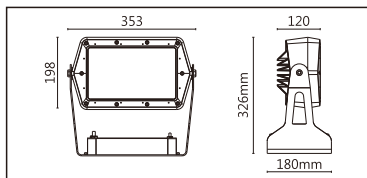

CP5-AXB-14L

■ Features & Application 產品特點&適用場所

- 方形投光燈，防護等級達IP66
- 光形左右對稱，採用了三次配光設計，多種投射角度及光學配件可供選擇
- 可選配防眩罩，進一步提升燈具的防眩效果
- 安裝簡單便捷，旋轉底座支架在垂直方向可旋轉-90° ~ +90°
- 外觀設計卓越，熱電分離結構，性能較穩定
- 內建防反接保護和防浪湧保護電路，有效防止施工現場和使用中出現的燈具損害

適用於公園景觀亮化、戶外大樓、橋樑、古建築泛光投射照明、文旅照明、別墅庭院景觀亮化等

■ Options 可選

色溫 (Color Temperature) : RGBW(W:3000K)

功率 (Power) : 120W

光束角 (Beam Angle) : 9°、20°、30°、45°、55°

■ Product specifications 產品規格

輸入電參數 (Input)	AC176~305V	安規執行標準 (Standards of Safety)	IEC60598-1:2020/GB 7000.1-2015 IEC60598-2-5:2015/GB 7000.7-2005		
光源 (Light Source)	CREE XP-L HIC	存儲條件 (Storage Condition)	溫度(Temperature) : -40°C ~ 50°C 濕度(Humidity) : 10% ~ 95%RH		
顯色性 (Color Rendering)	W:Ra≥80	線材/長度/連接器 (Connecting)	1.0mm*3裸線、0.3mm*4 出線 50~55cm(可選配防水接頭)		
LED數量 (Number of LEDs)	14				
遮光角 (Shading Angle)	/	產品主體材質 (Material)	高強度壓鑄鋁		
控制方式 (Control Method)	DMX	安裝方式 (Installation)	表面安裝		
灰階 (Gray Scale)	65536				
安定器/變壓器/驅動器 (Ballast/Transformer/Driver)	inventronics EBV-150S048SV			產品淨量 (Net Weight)	10kg