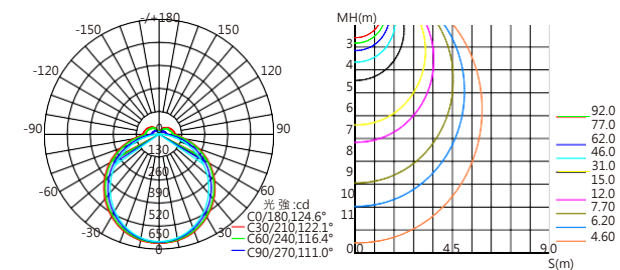

CV9D-A

思域系列線條燈
I-CITY VISION SERIES CV9D-A

ICON

性能特點

- 新一代綠色高科技照明產品，是線條燈光裝飾、樓宇輪廓、
- 條形短距離泛光照明的理想選擇。
- 外觀可根據幕牆顏色定制，讓產品更好的融入建築。
- DC24V供電，確保饋電、信號有效傳輸、線路損耗低。
- 恒流驅動，內建PWM灰度控制，灰度級別為256/65536。

產品尺寸圖

單位：mm

光束角示意圖

配光/空間等照曲線圖

- 光源規格：SMD 2835
- 光束角（50%）：120°

平均光束角(50%):118.5度 單位：lx

注：測試資料以CV9D-A-W1000-0144WT0-00測得，不同規格之燈具測試資料會有差異。

技術規格參數

LED 品牌	CREE / OSRAM / LUMILEDS SMD					
LED 數量	72+72顆		72+72顆 (4合1)		48+48顆 (4合1)	
系統功耗(MAX,±10%)	30W _(單色)	30W _(RGB)	30W	30W _(單色)	30W _(RGB)	30W
光效 (lm/W)	65	23	35	71	25	36
灰度級別	65536					
光束角	≥120°					
供電類型	DC24V					
環境範圍	-40°C~50°C(溫度) / 10%~95%RH(濕度)					
材質 (主體)	陽極氧化鋁+PC擴散面罩					
連接線類型	信號/電源：戶外專用橡膠護套線					
規格尺寸(不含支架)	1000*40*40mm					
重量	1.1kg					
像素點數量	8					
控制類型	DMX512					
防護等級	IP 65					
使用壽命	≥50000小時					
使用環境	室外					
光源顏色	光通量					
3000K	1985 lm	-	-	2130 lm	-	-
RGB	-	690 lm	-	-	750 lm	-
RGB	-	-	1050 lm	-	-	1080 lm