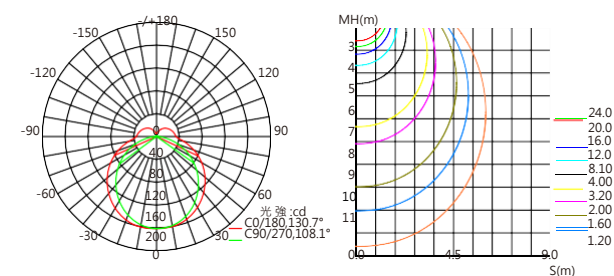

CV9D

思域系列線條燈
I-CITY VISION SERIES CV9D

ICON

性能特點

- 新一代綠色高科技照明產品，是線條燈光裝飾、樓宇輪廓、條形短距離泛光照明的理想選擇。
- 外觀可根據幕牆顏色定制，讓產品更好的融入建築。
- DC24V供電，確保饋電、信號有效傳輸、線路損耗低。
- 恒流驅動，內建PWM灰度控制，灰度級別為256/65536。

光束角示意圖

配光/空間等照曲線圖

- 光源規格：SMD 2835
- 光束角（50%）：120°

平均光束角(50%):119.4度

單位：lx

注：測試資料以CV9D-W1000-0048WT0-00測得，不同規格之燈具測試資料會有差異。

產品尺寸圖

單位：mm

技術規格參數

LED 品牌	CREE / OSRAM / LUMILEDS SMD					
LED 數量	48顆		24顆		12顆	
系統功耗(MAX,±10%)	18W _(單色)	14.4W _(RGB)	9W _(單色)	7.2W _(RGB)	4.5W _(單色)	3.6W _(RGB)
光效 (lm/W)	52	16	52	15	51	15
灰度級別	65536					
光束角	≥120°					
供電類型	DC24V					
環境範圍	-40°C~50°C(溫度) / 10%~95%RH(濕度)					
材質 (主體)	陽極氧化鋁+PC面罩 (透明和擴散可選擇)					
連接線類型	信號/電源：戶外專用橡膠護套線					
規格尺寸(不含支架)	1000*40*52.5mm		500*40*52.5mm		252*40*52.5	
重量	1.2kg		0.6kg		0.3kg	
像素點數量	8		4		2	
控制類型	DMX512					
防護等級	IP 65					
使用壽命	≥50000小時					
使用環境	室外					
光源顏色	光通量					
3000K	936 lm	-	468 lm	-	234 lm	-
RGB	-	230 lm	-	115 lm	-	58 lm