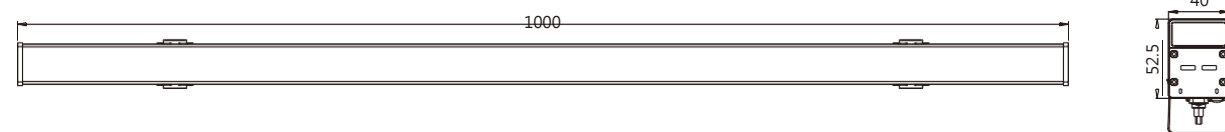

平均光束角(50%):119.4度

單位：lx

注：測試資料以CV9D-W1000-0048WT0-00測得，不同規格之燈具測試資料會有差異。

產品尺寸圖

單位：mm

技術規格參數

LED 品牌	CREE / OSRAM / LUMILEDS SMD					
LED 數量	48顆		24顆		12顆	
系統功耗(MAX,±10%)	18W _(單色)	14.4W _(RGB)	9W _(單色)	7.2W _(RGB)	4.5W _(單色)	3.6W _(RGB)
光效 (lm/W)	52	16	52	15	51	15
灰度級別	65536					
光束角	≥120°					
供電類型	DC24V					
環境範圍	-40°C~50°C(溫度) / 10%~95%RH(濕度)					
材質 (主體)	陽極氧化鋁+PC面罩 (透明和擴散可選擇)					
連接線類型	信號/電源：戶外專用橡膠護套線					
規格尺寸(不含支架)	1000*40*52.5mm		500*40*52.5mm		252*40*52.5	
重量	1.2kg		0.6kg		0.3kg	
像素點數量	8		4		2	
控制類型	DMX512					
防護等級	IP 65					
使用壽命	≥50000小時					
使用環境	室外					
光源顏色	光通量					
3000K	936 lm	-	468 lm	-	234 lm	-
RGB	-	230 lm	-	115 lm	-	58 lm

安裝示意圖

支架用量：2PCS/支 單位：mm