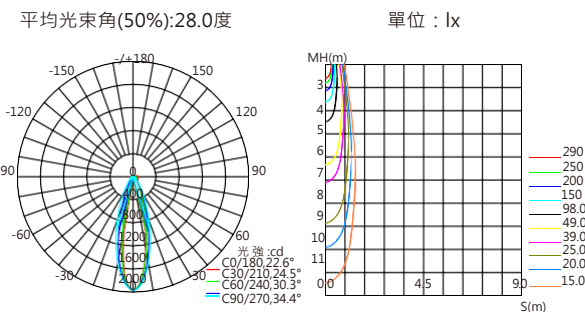

CX2A

思行系列線條燈
CX SERIES CX2A

ICON

性能特點

- 高亮度LED小功率線性洗牆燈，洗牆高度可達1~2.5米。
- 穿孔鋁蓋板設計，表面平整，可實現雨水自清潔、減少內部UV老化、阻擋外部衝擊。
- 模組化防眩光擋光板，可實現現場快速拆裝。
- 內部採用高品質聚氨酯灌封工藝，防護等級可達IP 66。
- 外觀可根據幕牆顏色定制，讓產品更好的融入建築。
- 底部隱藏式出線，安裝後整體更加整潔。
- DC24V供電，確保饋電、信號有效傳輸，線路損耗低。
- 單個電源回路可串接10米，減少佈線、接線，降低施工難度。

光束角示意圖

配光/空間等照曲線圖

- 光源規格：SMD 2835
- 光束角（50%）：25°×35°

注：測試資料以CX2A-W1000-0048WT0-00測得，不同規格之燈具測試資料會有差異。

產品尺寸圖

單位：mm

技術規格參數

LED 品牌	CREE / OSRAM / LUMILEDS SMD		
LED 數量	48顆	48顆 (24 RGB+24 W)	
系統功耗(MAX,±10%)	18W (單色)	14.4W (RGB)	18W
光效 (lm/W)	72	26	30
灰度級別	65536		
光束角	40° (常規透鏡) / 25°*35° (非對稱透鏡)		20° / 30° / 40°
供電類型	DC24V		
環境範圍	-40°C~50°C(溫度) / 10%~95%RH(濕度)		
材質 (主體)	高強度拉伸鋁		
連接線類型	信號/電源：戶外專用橡膠護套線		
規格尺寸(不含支架)	1000*23.5*23.3mm		
重量	0.7kg		
像素點數量	8		
控制類型	DMX512		
防護等級	IP 66		
使用壽命	≥ 50000小時		
使用環境	室外		
光源顏色	光通量		
3000K	1296 lm	-	-
RGB	-	375 lm	-
RGBW	-	-	540 lm