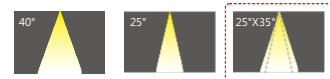

CX2A

思行系列線條燈
CX SERIES CX2A

ICON

性能特點

- 高亮度LED小功率線性洗牆燈，洗牆高度可達1~2.5米。
- 穿孔鋁蓋板設計，表面平整，可實現雨水自清潔、減少內部UV老化、阻擋外部衝擊。
- 模組化防眩光擋光板，可實現現場快速拆裝。
- 內部採用高品質聚氨酯灌封工藝，防護等級可達IP 66。
- 外觀可根據幕牆顏色定制，讓產品更好的融入建築。
- 底部隱藏式出線，安裝後整體更加整潔。
- DC24V供電，確保饋電、信號有效傳輸，線路損耗低。
- 單個電源回路可串接10米，減少佈線、接線，降低施工難度。

光束角示意圖

配光/空間等照曲線圖

- 光源規格：SMD 2835
- 光束角（50%）：25°×35°

注：測試資料以CX2A-W1000-0048WT0-00測得，不同規格之燈具測試資料會有差異。

產品尺寸圖

單位：mm

技術規格參數

LED 品牌	CREE / OSRAM / LUMILEDS SMD		
LED 數量	48顆	48顆 (24 RGB+24 W)	
系統功耗(MAX,±10%)	18W (單色)	14.4W (RGB)	18W
光效 (lm/W)	72	26	30
灰度級別	65536		
光束角	40° (常規透鏡) / 25°*35° (非對稱透鏡)		20° / 30° / 40°
供電類型	DC24V		
環境範圍	-40°C~50°C(溫度) / 10%~95%RH(濕度)		
材質 (主體)	高強度拉伸鋁		
連接線類型	信號/電源：戶外專用橡膠護套線		
規格尺寸(不含支架)	1000*23.5*23.3mm		
重量	0.7kg		
像素點數量	8		
控制類型	DMX512		
防護等級	IP 66		
使用壽命	≥ 50000小時		
使用環境	室外		
光源顏色	光通量		
3000K	1296 lm	-	-
RGB	-	375 lm	-
RGBW	-	-	540 lm