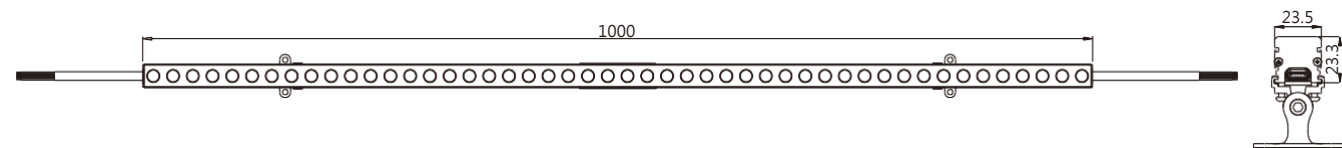

CX2A

思行系列線條燈
CX SERIES CX2A

ICON

性能特點

- 高亮度LED小功率線性洗牆燈，洗牆高度可達1~2.5米。
- 穿孔鋁蓋板設計，表面平整，可實現雨水自清潔、減少內部UV老化、阻擋外部衝擊。
- 模組化防眩光擋光板，可實現現場快速拆裝。
- 內部採用高品質聚氨酯灌封工藝，防護等級可達IP 66。
- 外觀可根據幕牆顏色定制，讓產品更好的融入建築。
- 底部隱藏式出線，安裝後整體更加整潔。
- DC24V供電，確保饋電、信號有效傳輸，線路損耗低。
- 單個電源回路可串接10米，減少佈線、接線，降低施工難度。

光束角示意圖

配光/空間等照曲線圖

- 光源規格：SMD 2835
- 光束角（50%）：25°×35°

注：測試資料以CX2A-W1000-0048WT0-00測得，不同規格之燈具測試資料會有差異。

產品尺寸圖

單位：mm

技術規格參數

LED 品牌	CREE / OSRAM / LUMILEDS SMD		
LED 數量	48顆	48顆 (24 RGB+24 W)	
系統功耗(MAX,±10%)	18W (單色)	14.4W (RGB)	18W
光效 (lm/W)	72	26	30
灰度級別	65536		
光束角	40° (常規透鏡) / 25°*35° (非對稱透鏡)		20° / 30° / 40°
供電類型	DC24V		
環境範圍	-40°C~50°C(溫度) / 10%~95%RH(濕度)		
材質 (主體)	高強度拉伸鋁		
連接線類型	信號/電源：戶外專用橡膠護套線		
規格尺寸(不含支架)	1000*23.5*23.3mm		
重量	0.7kg		
像素點數量	8		
控制類型	DMX512		
防護等級	IP 66		
使用壽命	≥ 50000小時		
使用環境	室外		
光源顏色	光通量		
3000K	1296 lm	-	-
RGB	-	375 lm	-
RGBW	-	-	540 lm

安裝示意圖

支架用量：2PCS/支 單位：mm