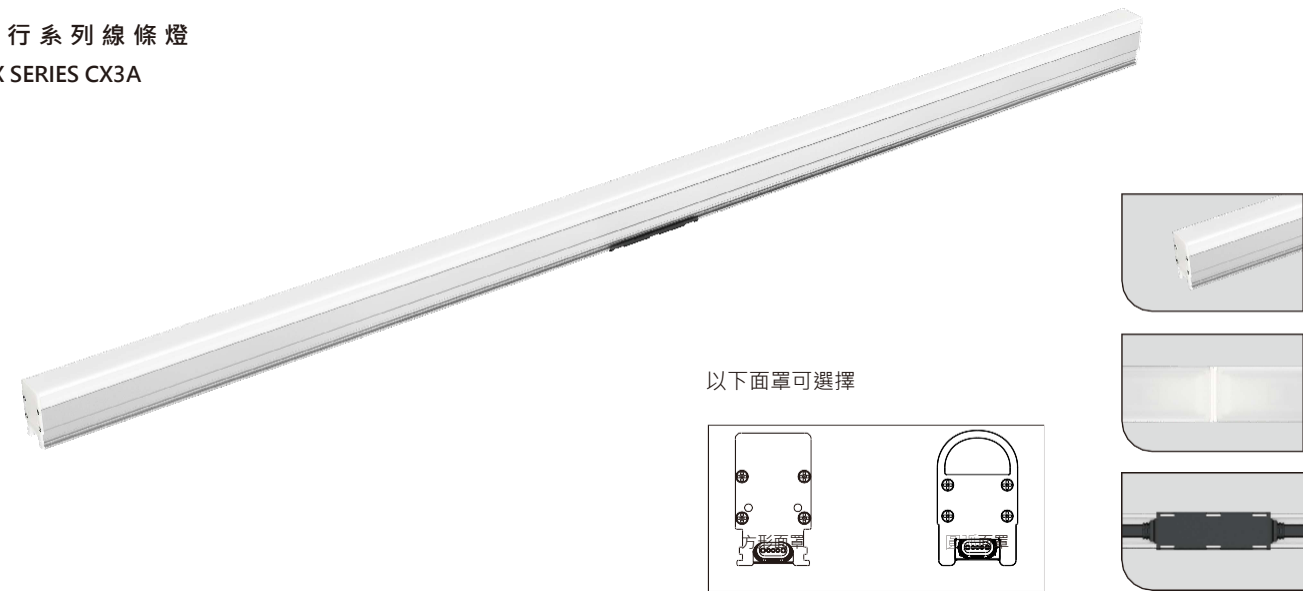

# CX3A

思行系列線條燈  
CX SERIES CX3A

以下面罩可選擇

## 性能特點

- 高亮度LED柔光圖元線條燈、光線柔和無眩光。
- 高透光率PC擴散面罩(方形、弧形可選)、混光均勻、可實現無縫對接。
- 內部採用高品質聚氨酯灌封工藝、防護等級可達IP66。
- 外觀可根據幕牆顏色定制，讓產品更好的融入建築。
- 底部隱藏式出線，安裝後整體更加整潔。
- DC24V供電，確保饋電、信號有效傳輸、線路損耗低。
- 單個電源回路可串接10米，減少佈線、接線，降低施工難度。