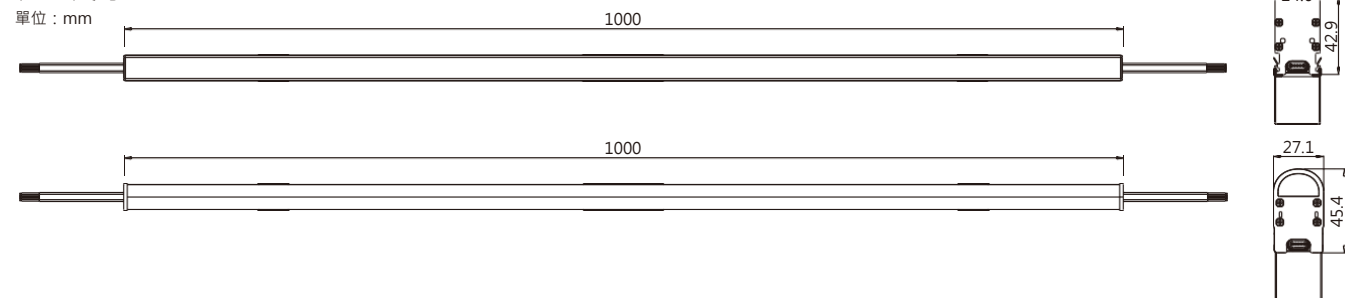

## 光束角示意圖

## 配光/空間等照曲線圖

- 光源規格：CREE SMD 3535
- 光束角 (50%)：120°

注：測試資料以CX3A-W1000-0048CTA-00測得，不同規格之燈具測試資料會有差異。

## 產品尺寸圖