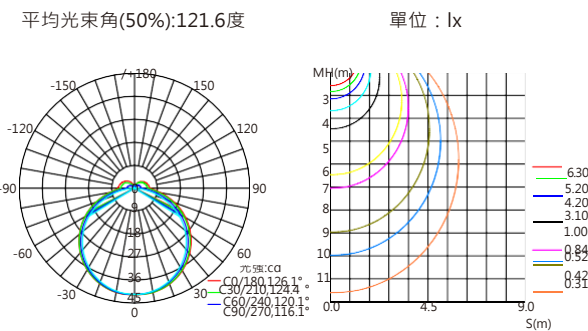

## 性能特點

- 高亮度LED柔光圖元線條燈、光線柔和無眩光。
- 高透光率PC擴散面罩(方形、弧形可選)、混光均勻、可實現無縫對接。
- 內部採用高品質聚氨酯灌封工藝、防護等級可達IP66。
- 外觀可根據幕牆顏色定制，讓產品更好的融入建築。
- 底部隱藏式出線，安裝後整體更加整潔。
- DC24V供電，確保饋電、信號有效傳輸、線路損耗低。
- 單個電源回路可串接10米，減少佈線、接線，降低施工難度。

## 光束角示意圖

## 配光/空間等照曲線圖

- 光源規格：CREE SMD 3535
- 光束角 (50%)：120°

注：測試資料以CX3A-W1000-0048CTA-00測得，不同規格之燈具測試資料會有差異。