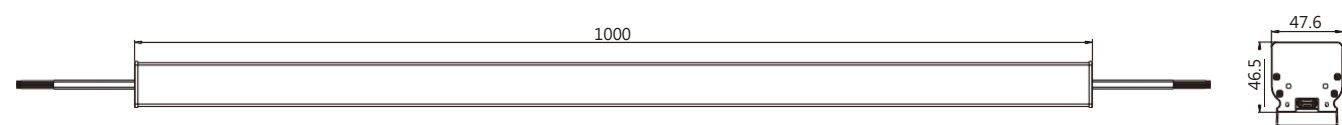

CX3D

思行系列線條燈
CX SERIES CX3D

ICON

性能特點

- 高亮度LED柔光圖元線條燈、光線柔和無炫光。
- PC面罩、混光均勻、可實現無縫對接。
- 內部採用高品質聚氨酯灌封工藝、防護等級可達IP66。
- 外觀可根據幕牆顏色定制，讓產品更好的融入建築。
- 底部隱藏式出線，安裝後整體更加整潔。
- DC24V供電，確保饋電、信號有效傳輸、線路損耗低。
- 單個電源回路可串接10米，減少佈線、接線，降低施工難度。

光束角示意圖

配光/空間等照曲線圖

- 光源規格：OSRAM SMD 2835
- 光束角（50%）：120°

注：測試資料以CX3D-W1000-0048WT0-00測得，不同規格之燈具測試資料會有差異。

產品尺寸圖

單位：mm

技術規格參數

LED 品牌	CREE / OSRAM / LUMILEDS SMD		
LED 數量	48顆	96顆 (48 RGB+48 W)	
系統功耗(MAX,±10%)	18W (單色)	14.4W (RGB)	13.8W
光效 (lm/W)	57	16	36
灰度級別	65536		
光束角	≥120°		
供電類型	DC24V		
環境範圍	-40°C~50°C(溫度) / 10%~95%RH(濕度)		
材質 (主體)	高強度拉伸鋁		
連接線類型	信號/電源：戶外專用橡膠護套線		
規格尺寸(不含支架)	1000*47.6*46.5mm		
重量	0.92kg		
像素點數量	8	4+4/8+8	
控制類型	DMX512		
防護等級	IP 66		
使用壽命	≥50000小時		
使用環境	室外		
光源顏色	光通量		
3000K	1026 lm	-	-
RGB	-	230 lm	-
RGBW	-	-	500 lm

安裝示意圖

支架用量：2PCS/支 單位：mm