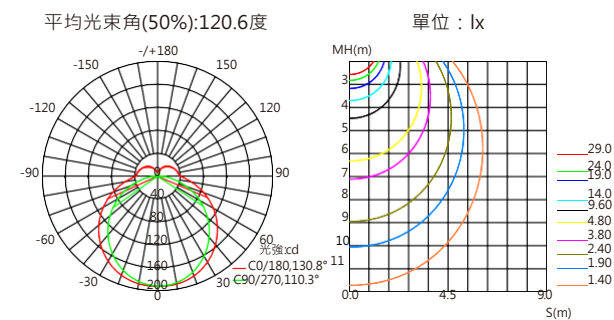

CX3D

思行系列線條燈
CX SERIES CX3D

ICON

性能特點

- 高亮度LED柔光圖元線條燈、光線柔和無炫光。
- PC面罩、混光均勻、可實現無縫對接。
- 內部採用高品質聚氨酯灌封工藝、防護等級可達IP66。
- 外觀可根據幕牆顏色定制，讓產品更好的融入建築。
- 底部隱藏式出線，安裝後整體更加整潔。
- DC24V供電，確保饋電、信號有效傳輸、線路損耗低。
- 單個電源回路可串接10米，減少佈線、接線，降低施工難度。

光束角示意圖

配光/空間等照曲線圖

- 光源規格：OSRAM SMD 2835
- 光束角（50%）：120°

注：測試資料以CX3D-W1000-0048WT0-00測得，不同規格之燈具測試資料會有差異。

產品尺寸圖

單位：mm

技術規格參數

LED 品牌	CREE / OSRAM / LUMILEDS SMD		
LED 數量	48顆	96顆 (48 RGB+48 W)	
系統功耗(MAX,±10%)	18W (單色)	14.4W (RGB)	13.8W
光效 (lm/W)	57	16	36
灰度級別	65536		
光束角	≥120°		
供電類型	DC24V		
環境範圍	-40°C~50°C(溫度) / 10%~95%RH(濕度)		
材質 (主體)	高強度拉伸鋁		
連接線類型	信號/電源：戶外專用橡膠護套線		
規格尺寸(不含支架)	1000*47.6*46.5mm		
重量	0.92kg		
像素點數量	8	4+4/8+8	
控制類型	DMX512		
防護等級	IP 66		
使用壽命	≥50000小時		
使用環境	室外		
光源顏色	光通量		
3000K	1026 lm	-	-
RGB	-	230 lm	-
RGBW	-	-	500 lm