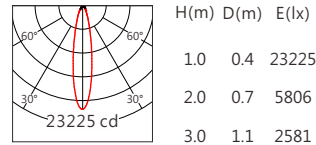

Square ES 20° 5700K