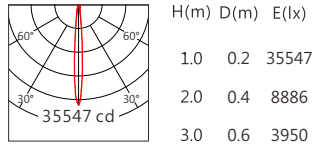

Accessories 配件

組合配件	配件型號	圖片	尺寸圖
拉伸膜片外框套件 (Stretch Film Frame Kit)	AC-SAD710-D01	 含AC-C120E1060x1(或其他膜片)	 Φ149 80.5
可選拉伸膜片列表 (Optional Stretch Film List)	AC-C120E0110 AC-C120E0115 AC-C120E0140 AC-C120E0160 AC-C120E1060 AC-C120E1560 AC-C120E3060	 固定座·加膜片	 Φ125.8 8
安裝配件	配件型號	圖片	尺寸圖
D530單燈抱杆組 (Single Lamp Pole Group)	AC-SAD530-F02 -01 (單側安裝)	 x4	 149.7 149.7 120 120 116 70
D530雙燈抱杆組 (Dual Lamp Pole Group)	AC-SAD530-F02 -02 (雙側安裝)	 x4	 149.7 120 116

組合配件	配件型號	圖片	尺寸圖
遮光罩套件 (Light Shield Kit)	AC-SAD710-D02	 不含遮光罩	 Φ148.7 65.6
可選遮光罩列表 (Optional Glare Shields)	AC-SAD710-D02 -01 AC-SAD710-D02 -02 AC-SAD710-D02 -03	 遮光角40°(MAX) 遮光角40° 遮光角40°	 143 55.3 Φ143 55.3 Φ143 25.3
安裝配件	配件型號	圖片	尺寸圖
D530支架杆座 (Bracket Rod Seat)	AC-SAD530-F03	 x2	 129.5 65 69
D530插泥件 (Ground Spike Accessory)	AC-SAD530-F05		 350 180 100

Light Distribution 配光曲線圖

2700K 4460 lm

Square ES 12° 2700K