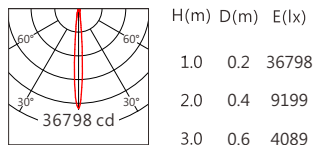

3000K 4620 lm

Square ES 12° 3000K