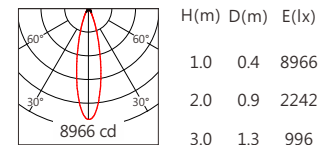

Square ES 30° 3000K