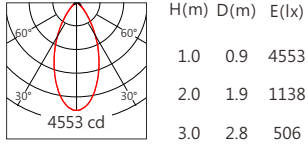

**Square ES 15° 5700K**

**Square ES 20° 5700K**

**Square ES 30° 5700K**

**Square ES 50° 5700K**

**6500K 5260 lm**

**Square ES 12° 6500K**

**Square ES 15° 6500K**

**Square ES 20° 6500K**