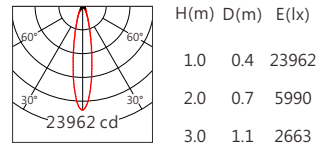

**Square ES 15° 5700K**

**Square ES 20° 5700K**

**Square ES 30° 5700K**

**Square ES 50° 5700K**

**6500K 5260 lm**

**Square ES 12° 6500K**

**Square ES 15° 6500K**

**Square ES 20° 6500K**