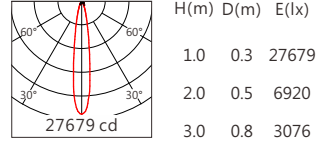

#### Square ES 30° 3500K

**Square ES 50° 3500K**

**4000K 4940 lm**

**Square ES 12° 4000K**

**Square ES 15° 4000K**

**Square ES 20° 4000K**

**Square ES 30° 4000K**

**Square ES 50° 4000K**