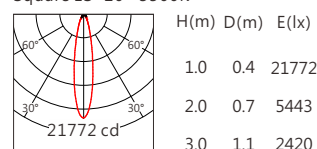

Square ES 20° 3500K