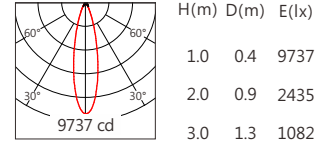

**5000K 5020 lm**

**Square ES 12° 5000K**

**Square ES 15° 5000K**

**Square ES 20° 5000K**

**Square ES 30° 5000K**

**Square ES 50° 5000K**

**5700K 5100 lm**

**Square ES 12° 5700K**