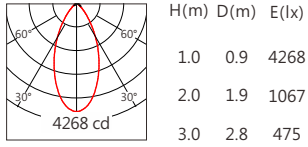

Square ES 50° 3500K