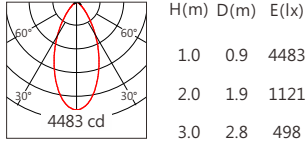

#### Square ES 30° 3500K

**Square ES 50° 3500K**

**4000K 4940 lm**

**Square ES 12° 4000K**

**Square ES 15° 4000K**

**Square ES 20° 4000K**

**Square ES 30° 4000K**

**Square ES 50° 4000K**

**5000K 5020 lm**

**Square ES 12° 5000K**

**Square ES 15° 5000K**

**Square ES 20° 5000K**

**Square ES 30° 5000K**

**Square ES 50° 5000K**

**5700K 5100 lm**

**Square ES 12° 5700K**