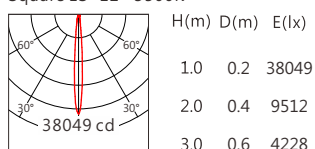

3500K 4780 lm

Square ES 12° 3500K