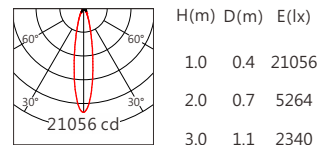

Square ES 20° 3000K