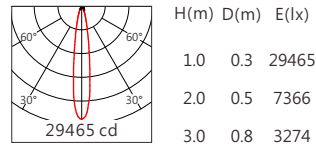

**Square ES 15° 5700K**

**Square ES 20° 5700K**

**Square ES 30° 5700K**

**Square ES 50° 5700K**

**6500K 5260 lm**

**Square ES 12° 6500K**

**Square ES 15° 6500K**

**Square ES 20° 6500K**