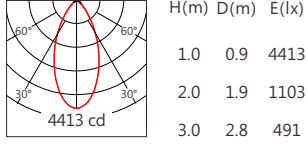

#### Square ES 30° 3500K

**Square ES 50° 3500K**

**4000K 4940 lm**

**Square ES 12° 4000K**

**Square ES 15° 4000K**

**Square ES 20° 4000K**

**Square ES 30° 4000K**

**Square ES 50° 4000K**