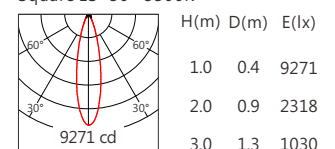

Square ES 30° 3500K