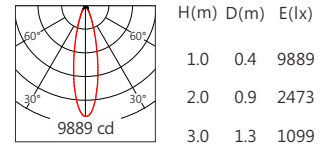

Square ES 30° 5700K