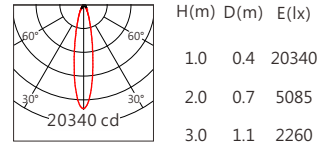

Square ES 20° 2700K