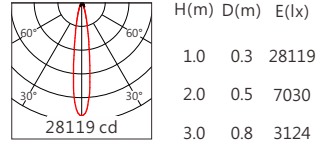

Square ES 15° 5000K