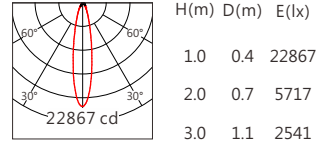

**5000K 5020 lm**

**Square ES 12° 5000K**

**Square ES 15° 5000K**

**Square ES 20° 5000K**

**Square ES 30° 5000K**

**Square ES 50° 5000K**

**5700K 5100 lm**

**Square ES 12° 5700K**