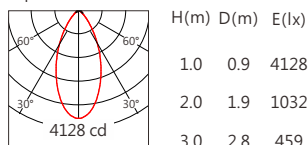

Square ES 50° 3000K