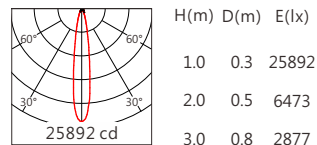

Square ES 15° 3000K