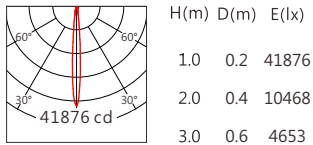

**Square ES 15° 5700K**

**Square ES 20° 5700K**

**Square ES 30° 5700K**

**Square ES 50° 5700K**

**6500K 5260 lm**

**Square ES 12° 6500K**

**Square ES 15° 6500K**

**Square ES 20° 6500K**