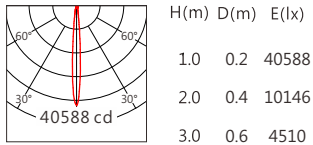

**5000K 5020 lm**

**Square ES 12° 5000K**

**Square ES 15° 5000K**

**Square ES 20° 5000K**

**Square ES 30° 5000K**

**Square ES 50° 5000K**

**5700K 5100 lm**

**Square ES 12° 5700K**