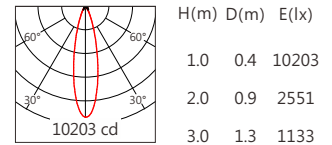

Square ES 30° 6500K