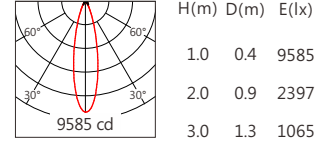

#### Square ES 30° 3500K

**Square ES 50° 3500K**

**4000K 4940 lm**

**Square ES 12° 4000K**

**Square ES 15° 4000K**

**Square ES 20° 4000K**

**Square ES 30° 4000K**

**Square ES 50° 4000K**