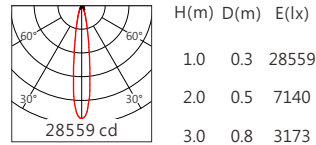

Square ES 15° 5700K