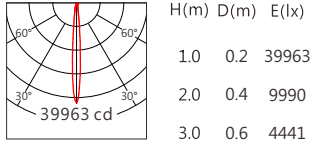

5000K 5020 lm

Square ES 12° 5000K