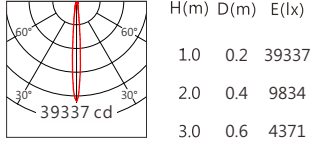

#### Square ES 30° 3500K

**Square ES 50° 3500K**

**4000K 4940 lm**

**Square ES 12° 4000K**

**Square ES 15° 4000K**

**Square ES 20° 4000K**

**Square ES 30° 4000K**

**Square ES 50° 4000K**