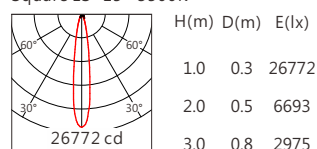

Square ES 15° 3500K