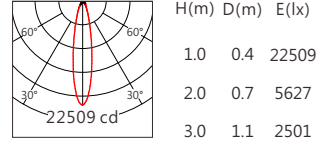

#### Square ES 30° 3500K

**Square ES 50° 3500K**

**4000K 4940 lm**

**Square ES 12° 4000K**

**Square ES 15° 4000K**

**Square ES 20° 4000K**

**Square ES 30° 4000K**

**Square ES 50° 4000K**