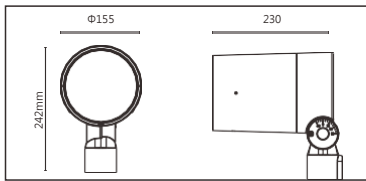

SA-D730-ANA-15SE

■ Features & Application 產品特點&適用場所

- 圓形投光燈，防護等級達IP66
- 產品表面雙層噴塗防護，鹽霧測試通過240H
- 支架防松設計，特製阻尼懸停轉軸設計，多次調節後仍可保持穩定懸停
- 多種投射角度及變光膜片可供選擇，滿足不同場所投光要求
- 標配15°遮光角，多種外置防眩配件可選，最高可實現40°遮光角
- 自研內壁消光工藝，有效降低遮光區域反射率
- 內建防反接保護和防浪湧保護電路，有效防止施工現場和使用中出現的燈具損害

適用於公園景觀亮化、戶外大樓、橋樑、古建築泛光投射照明、文旅照明、別墅庭院景觀亮化等

■ Options 可選

色溫 (Color Temperature) : 2700K、3000K、3500K、4000K、5000K、5700K、6500K

功率 (Power) : 60W

光束角 (Beam Angle) : 12°、15°、20°、30°、50°

■ Product specifications 產品規格

輸入電參數 (Input)	AC220V	安規執行標準 (Standards of Safety)	IEC60598-1:2020/GB 7000.1-2015 IEC60598-2-5:2015/GB 7000.7-2005
光源 (Light Source)	OSRAM Square ES	存儲條件 (Storage Condition)	溫度 : -40°C ~ 50°C 濕度 : 10% ~ 95%RH
顯色性 (Color Rendering)	Ra≥80	線材/長度/連接器 (Connecting)	1.0mm²*3裸線50~55cm
LED數量 (Number of LEDs)	15		
遮光角 (Shading Angle)	15° 40°(需另選遮光罩套件)	產品主體材質 (Material)	高強度、高導熱性鋁合金
控制方式 (Control Method)	ON/OFF	安裝方式 (Installation)	1. 套杆安裝 2. 支架杆座安裝(需另選配件) 3. 抱杆安裝(需另選配件) 4. 插泥安裝(需另選配件)
灰階 (Gray Scale)	/		
安定器/變壓器/驅動器 (Ballast/Transformer/Driver)	SS-60VH-E54	產品淨量 (Net Weight)	4.2kg