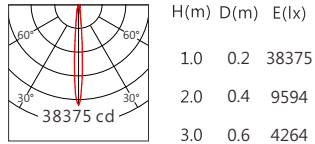

5000K 4020 lm

Square ES 12° 5000K