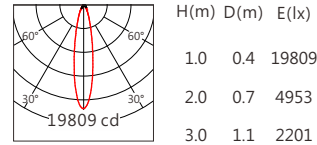

■ Light Distribution 配光曲線圖

2700K 3570 lm

Square ES 12° 2700K

Square ES 15° 2700K

Square ES 20° 2700K

Square ES 30° 2700K

Square ES 50° 2700K

3000K 3700 lm