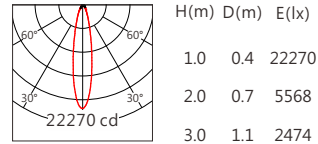

Square ES 20° 3500K

Square ES 30° 3500K

Square ES 50° 3500K

4000K 3960 lm

Square ES 12° 4000K

Square ES 15° 4000K

Square ES 20° 4000K

Square ES 30° 4000K

Square ES 50° 4000K

5000K 4020 lm

Square ES 12° 5000K

Square ES 15° 5000K

Square ES 20° 5000K

Square ES 30° 5000K

Square ES 50° 5000K

5700K 4080 lm