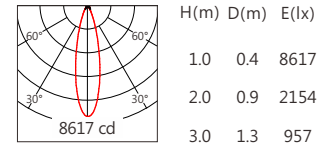

■ Light Distribution 配光曲線圖

2700K 3570 lm

Square ES 12° 2700K

Square ES 15° 2700K

Square ES 20° 2700K

Square ES 30° 2700K

Square ES 50° 2700K

3000K 3700 lm

Square ES 12° 3000K

Square ES 15° 3000K

Square ES 20° 3000K

Square ES 30° 3000K

Square ES 50° 3000K

3500K 3830 lm

Square ES 12° 3500K

Square ES 15° 3500K

Square ES 20° 3500K

Square ES 30° 3500K

Square ES 50° 3500K

4000K 3960 lm

Square ES 12° 4000K

Square ES 15° 4000K

Square ES 20° 4000K

Square ES 30° 4000K