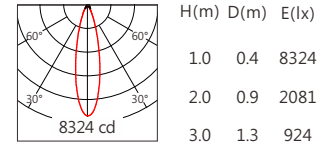

■ Light Distribution 配光曲線圖

2700K 3570 lm

Square ES 12° 2700K

Square ES 15° 2700K

Square ES 20° 2700K

Square ES 30° 2700K

Square ES 50° 2700K

3000K 3700 lm