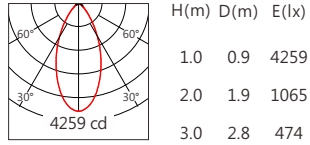

Square ES 50° 4000K