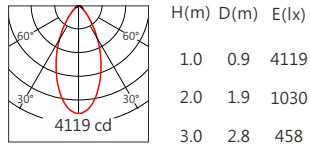

■ Light Distribution 配光曲線圖

2700K 3570 lm

Square ES 12° 2700K

Square ES 15° 2700K

Square ES 20° 2700K

Square ES 30° 2700K

Square ES 50° 2700K

3000K 3700 lm

Square ES 12° 3000K

Square ES 15° 3000K

Square ES 20° 3000K

Square ES 30° 3000K

Square ES 50° 3000K

3500K 3830 lm

Square ES 12° 3500K

Square ES 15° 3500K

Square ES 20° 3500K

Square ES 30° 3500K

Square ES 50° 3500K

4000K 3960 lm

Square ES 12° 4000K

Square ES 15° 4000K

Square ES 20° 4000K

Square ES 30° 4000K