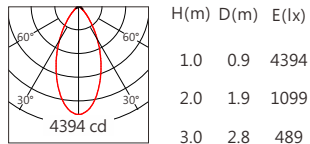

Square ES 12° 5700K

Square ES 15° 5700K

Square ES 20° 5700K

Square ES 30° 5700K

Square ES 50° 5700K

6500K 4200 lm

Square ES 12° 6500K

Square ES 15° 6500K