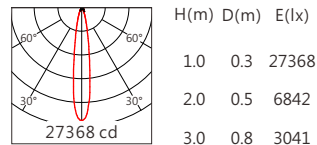

Square ES 15° 5700K