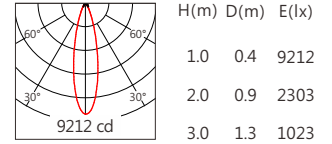

Square ES 20° 3500K

Square ES 30° 3500K

Square ES 50° 3500K

4000K 3960 lm

Square ES 12° 4000K

Square ES 15° 4000K

Square ES 20° 4000K

Square ES 30° 4000K