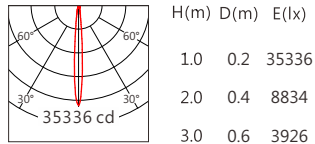

3000K 3700 lm

Square ES 12° 3000K