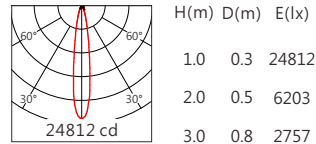

Square ES 15° 3000K