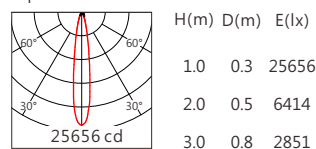

■ Light Distribution 配光曲線圖

2700K 3570 lm

Square ES 12° 2700K

Square ES 15° 2700K

Square ES 20° 2700K

Square ES 30° 2700K

Square ES 50° 2700K

3000K 3700 lm

Square ES 12° 3000K

Square ES 15° 3000K

Square ES 20° 3000K

Square ES 30° 3000K

Square ES 50° 3000K

3500K 3830 lm

Square ES 12° 3500K

Square ES 15° 3500K