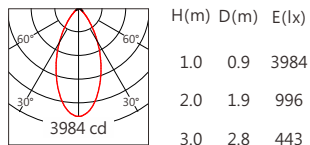

■ Light Distribution 配光曲線圖

2700K 3570 lm

Square ES 12° 2700K

Square ES 15° 2700K

Square ES 20° 2700K

Square ES 30° 2700K

Square ES 50° 2700K

3000K 3700 lm

Square ES 12° 3000K

Square ES 15° 3000K

Square ES 20° 3000K

Square ES 30° 3000K

Square ES 50° 3000K

3500K 3830 lm

Square ES 12° 3500K

Square ES 15° 3500K

Square ES 20° 3500K

Square ES 30° 3500K

Square ES 50° 3500K

4000K 3960 lm

Square ES 12° 4000K

Square ES 15° 4000K

Square ES 20° 4000K

Square ES 30° 4000K