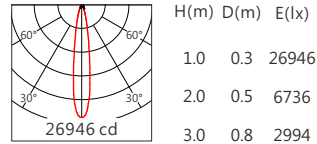

Square ES 20° 3500K

Square ES 30° 3500K

Square ES 50° 3500K

4000K 3960 lm

Square ES 12° 4000K

Square ES 15° 4000K

Square ES 20° 4000K

Square ES 30° 4000K

Square ES 50° 4000K

5000K 4020 lm

Square ES 12° 5000K

Square ES 15° 5000K

Square ES 20° 5000K

Square ES 30° 5000K

Square ES 50° 5000K

5700K 4080 lm