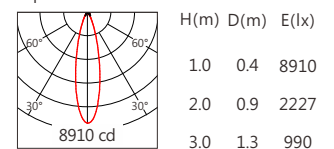

■ Light Distribution 配光曲線圖

2700K 3570 lm

Square ES 12° 2700K

Square ES 15° 2700K

Square ES 20° 2700K

Square ES 30° 2700K

Square ES 50° 2700K

3000K 3700 lm

Square ES 12° 3000K

Square ES 15° 3000K

Square ES 20° 3000K

Square ES 30° 3000K

Square ES 50° 3000K

3500K 3830 lm

Square ES 12° 3500K

Square ES 15° 3500K

Square ES 20° 3500K

Square ES 30° 3500K

Square ES 50° 3500K

4000K 3960 lm

Square ES 12° 4000K

Square ES 15° 4000K

Square ES 20° 4000K

Square ES 30° 4000K