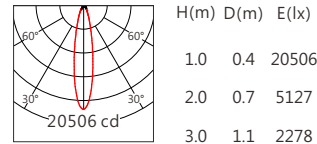

Square ES 20° 3000K