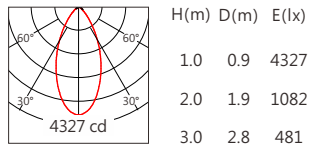

Square ES 20° 3500K

Square ES 30° 3500K

Square ES 50° 3500K

4000K 3960 lm

Square ES 12° 4000K

Square ES 15° 4000K

Square ES 20° 4000K

Square ES 30° 4000K

Square ES 50° 4000K

5000K 4020 lm

Square ES 12° 5000K

Square ES 15° 5000K

Square ES 20° 5000K

Square ES 30° 5000K

Square ES 50° 5000K

5700K 4080 lm