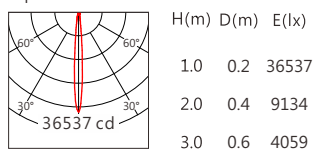

■ Light Distribution 配光曲線圖

2700K 3570 lm

Square ES 12° 2700K

Square ES 15° 2700K

Square ES 20° 2700K

Square ES 30° 2700K

Square ES 50° 2700K

3000K 3700 lm

Square ES 12° 3000K

Square ES 15° 3000K

Square ES 20° 3000K

Square ES 30° 3000K

Square ES 50° 3000K

3500K 3830 lm

Square ES 12° 3500K

Square ES 15° 3500K