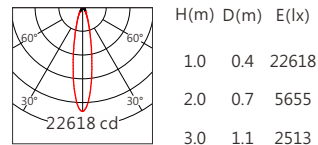

Square ES 20° 5700K