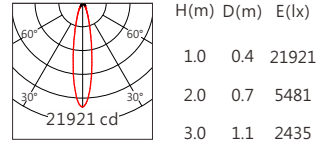

Square ES 20° 3500K

Square ES 30° 3500K

Square ES 50° 3500K

4000K 3960 lm

Square ES 12° 4000K

Square ES 15° 4000K

Square ES 20° 4000K

Square ES 30° 4000K