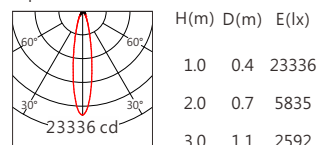

Square ES 20° 6500K