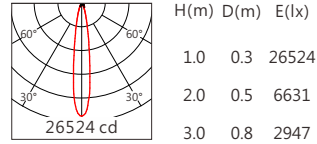

Square ES 20° 3500K

Square ES 30° 3500K

Square ES 50° 3500K

4000K 3960 lm

Square ES 12° 4000K

Square ES 15° 4000K

Square ES 20° 4000K

Square ES 30° 4000K