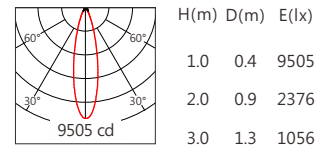

Square ES 12° 5700K

Square ES 15° 5700K

Square ES 20° 5700K

Square ES 30° 5700K

Square ES 50° 5700K

6500K 4200 lm

Square ES 12° 6500K

Square ES 15° 6500K