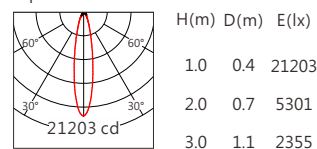

Square ES 20° 3500K