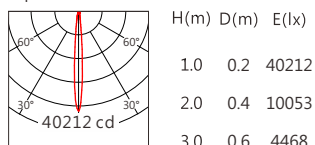

Square ES 12° 5700K

Square ES 15° 5700K

Square ES 20° 5700K

Square ES 30° 5700K

Square ES 50° 5700K

6500K 4200 lm

Square ES 12° 6500K

Square ES 15° 6500K