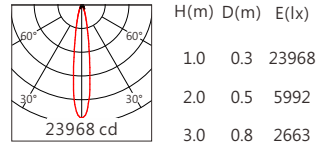

■ Light Distribution 配光曲線圖

2700K 3570 lm

Square ES 12° 2700K

Square ES 15° 2700K

Square ES 20° 2700K

Square ES 30° 2700K

Square ES 50° 2700K

3000K 3700 lm