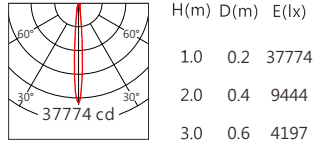

Square ES 20° 3500K

Square ES 30° 3500K

Square ES 50° 3500K

4000K 3960 lm

Square ES 12° 4000K

Square ES 15° 4000K

Square ES 20° 4000K

Square ES 30° 4000K