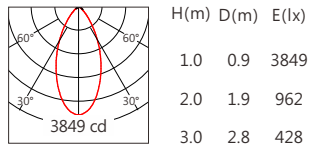

■ Light Distribution 配光曲線圖

2700K 3570 lm

Square ES 12° 2700K

Square ES 15° 2700K

Square ES 20° 2700K

Square ES 30° 2700K

Square ES 50° 2700K

3000K 3700 lm