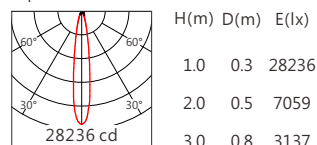

Square ES 12° 5700K

Square ES 15° 5700K

Square ES 20° 5700K

Square ES 30° 5700K

Square ES 50° 5700K

6500K 4200 lm

Square ES 12° 6500K

Square ES 15° 6500K