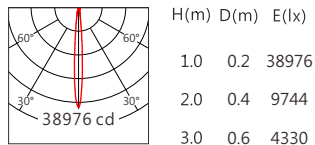

5700K 4080 lm

Square ES 12° 5700K