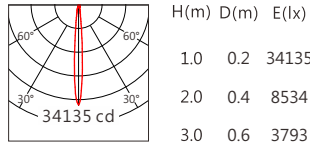

■ Accessories 配件

組合配件	配件型號	圖片	尺寸圖
拉伸膜片外框套件 (Stretch Film Frame Kit)	AC-SAD710-D01	 含AC-C120E1060x1(或其他膜片)	 Φ149 80.5
可選拉伸膜片列表 (Optional Stretch Film List)	AC-C120E0110 AC-C120E0115 AC-C120E0140 AC-C120E0160 AC-C120E1060 AC-C120E1560 AC-C120E3060	 固定座·加膜片	 Φ125.8 8
安裝配件	配件型號	圖片	尺寸圖
D530單燈抱杆組 (Single Lamp Pole Group)	AC-SAD530-F02 -01 (單側安裝)	 ≡ x4	 149.7 149.7 120 120 116 70
D530雙燈抱杆組 (Dual Lamp Pole Group)	AC-SAD530-F02 -02 (雙側安裝)	 ≡ x4	 149.7 120 116

組合配件	配件型號	圖片	尺寸圖
遮光罩套件 (Light Shield Kit)	AC-SAD710-D02	 不含遮光罩	 Φ148.7 65.6
可選遮光罩列表 (Optional Glare Shields)	AC-SAD710-D02 -01 AC-SAD710-D02 -02 AC-SAD710-D02 -03	 遮光角40°(MAX) 遮光角40° 遮光角40°	 143 55.3 Φ143 55.3 Φ143 25.3
安裝配件	配件型號	圖片	尺寸圖
D530支架杆座 (Bracket Rod Seat)	AC-SAD530-F03	 ≡ x2	 129.5 65 65
D530插泥件 (Ground Spike Accessory)	AC-SAD530-F05		 350 180 100

■ Light Distribution 配光曲線圖

2700K 3570 lm

Square ES 12° 2700K