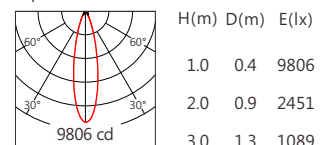

Square ES 30° 6500K