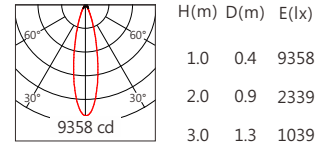

Square ES 20° 3500K

Square ES 30° 3500K

Square ES 50° 3500K

4000K 3960 lm

Square ES 12° 4000K

Square ES 15° 4000K

Square ES 20° 4000K

Square ES 30° 4000K

Square ES 50° 4000K

5000K 4020 lm

Square ES 12° 5000K

Square ES 15° 5000K

Square ES 20° 5000K

Square ES 30° 5000K

Square ES 50° 5000K

5700K 4080 lm