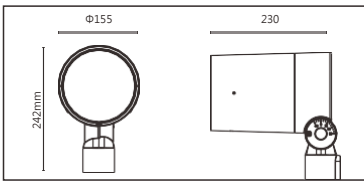

SA-D730-DNA-12SE

■ Features & Application 產品特點&適用場所

- 圓形投光燈，防護等級達IP66
- 產品表面雙層噴塗防護，鹽霧測試通過240H
- 支架防松設計，特製阻尼懸停轉軸設計，多次調節後仍可保持穩定懸停
- 多種投射角度及變光膜片可供選擇，滿足不同場所投光要求
- 標配15°遮光角，多種外置防眩配件可選，最高可實現40°遮光角
- 自研內壁消光工藝，有效降低遮光區域反射率
- 內建防反接保護和防浪湧保護電路，有效防止施工現場和使用中出現的燈具損害

適用於公園景觀亮化、戶外大樓、橋樑、古建築泛光投射照明、文旅照明、別墅庭院景觀亮化等

■ Options 可選

色溫 (Color Temperature) : 2700K、3000K、3500K、4000K、5000K、5700K、6500K

功率 (Power) : 50W

光束角 (Beam Angle) : 12°、15°、20°、30°、50°

■ Product specifications 產品規格

輸入電參數 (Input)	DC24V	安規執行標準 (Standards of Safety)	IEC60598-1:2020/GB 7000.1-2015 IEC60598-2-5:2015/GB 7000.7-2005		
光源 (Light Source)	OSRAM Square ES	存儲條件 (Storage Condition)	溫度 : -40°C ~ 50°C 濕度 : 10% ~ 95%RH		
顯色性 (Color Rendering)	Ra≥80	線材/長度/連接器 (Connecting)	1.0mm²*2出線50~55cm (可選配防水接頭)		
LED數量 (Number of LEDs)	12				
遮光角 (Shading Angle)	15° 40°(需另選遮光罩套件)	產品主體材質 (Material)	高強度、高導熱性鋁合金		
控制方式 (Control Method)	ON/OFF	安裝方式 (Installation)	1. 套杆安裝 2. 支架杆座安裝(需另選配件) 3. 抱杆安裝(需另選配件) 4. 插泥安裝(需另選配件)		
灰階 (Gray Scale)	/				
安定器/變壓器/驅動器 (Ballast/Transformer/Driver)	/			產品淨量 (Net Weight)	4.2kg