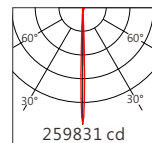

## Light Distribution 配光曲線圖

### 3000K 2200 lm

4045 3° 3000K

H(m)	D(m)	E(lx)
1.0	0.1	246839
2.0	0.1	61710
3.0	0.2	27427

### 4000K 2320 lm

4045 3° 4000K

H(m)	D(m)	E(lx)
1.0	0.1	259831
2.0	0.1	64958
3.0	0.2	28870