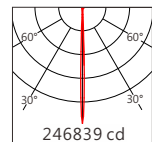

Accessories 配件

組合配件	配件型號	圖片	尺寸圖
拉伸膜片外框套件 (Stretch Film Frame Kit)	AC-SAD710-D01	 含AC-C120E1060x1(或其他膜片)	 Φ149 80.5
可選拉伸膜片列表 (Optional Stretch Film List)	AC-C120E0110 AC-C120E0115 AC-C120E0140 AC-C120E0160 AC-C120E1060 AC-C120E1560 AC-C120E3060	 固定座·加膜片	 Φ125.8 8
安裝配件	配件型號	圖片	尺寸圖
D530單燈抱杆組 (Single Lamp Pole Group)	AC-SAD530-F02 -01 (單側安裝)	 x4	 149.7 149.7 120 120 116 70
D530雙燈抱杆組 (Dual Lamp Pole Group)	AC-SAD530-F02 -02 (雙側安裝)	 x4	 149.7 120 116

組合配件	配件型號	圖片	尺寸圖
遮光罩套件 (Light Shield Kit)	AC-SAD710-D02	 不含遮光罩	 Φ148.7 65.6
可選遮光罩列表 (Optional Glare Shields)	AC-SAD710-D02 -01 AC-SAD710-D02 -02 AC-SAD710-D02 -03	 遮光角 40°(MAX) 遮光角40° 遮光角40°	 143 55.3 Φ143 55.3 Φ143 25.3
安裝配件	配件型號	圖片	尺寸圖
D530支架杆座 (Bracket Rod Seat)	AC-SAD530-F03	 x2	 129.5 65 69
D530插泥件 (Ground Spike Accessory)	AC-SAD530-F05		 350 180 100

Light Distribution 配光曲線圖

3000K 2200 lm

4045 3° 3000K

H(m)	D(m)	E(lx)
1.0	0.1	246839
2.0	0.1	61710
3.0	0.2	27427

4000K 2320 lm

4045 3° 4000K