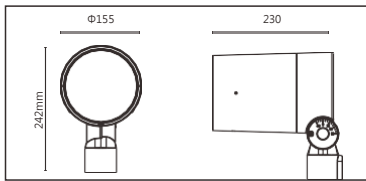

SA-D730-DNA-5X

■ Features & Application 產品特點&適用場所

- 圓形投光燈，防護等級達IP66
- 產品表面雙層噴塗防護，鹽霧測試通過240H
- 支架防松設計，特製阻尼懸停轉軸設計，多次調節後仍可保持穩定懸停
- 多種投射角度及變光膜片可供選擇，滿足不同場所投光要求
- 標配15°遮光角，多種外置防眩配件可選，最高可實現40°遮光角
- 自研內壁消光工藝，有效降低遮光區域反射率
- 內建防反接保護和防浪湧保護電路，有效防止施工現場和使用中出現的燈具損害

適用於公園景觀亮化、戶外大樓、橋樑、古建築泛光投射照明、文旅照明、別墅庭院景觀亮化等

■ Options 可選

色溫 (Color Temperature) : 3000K、4000K

功率 (Power) : 50W

光束角 (Beam Angle) : 3°

■ Product specifications 產品規格

輸入電參數 (Input)	DC24V	安規執行標準 (Standards of Safety)	IEC60598-1:2020/GB 7000.1-2015 IEC60598-2-5:2015/GB 7000.7-2005
光源 (Light Source)	4045	存儲條件 (Storage Condition)	溫度 : -40°C ~ 50°C 濕度 : 10% ~ 95%RH
顯色性 (Color Rendering)	Ra≥80	線材/長度/連接器 (Connecting)	1.0mm²*2出線50~55cm (可選配防水接頭)
LED數量 (Number of LEDs)	5		
遮光角 (Shading Angle)	15° 40°(需另選遮光罩套件)	產品主體材質 (Material)	高強度、高導熱性鋁合金
控制方式 (Control Method)	ON/OFF	安裝方式 (Installation)	1. 套杆安裝 2. 支架杆座安裝(需另選配件) 3. 抱杆安裝(需另選配件) 4. 插泥安裝(需另選配件)
灰階 (Gray Scale)	/		
安定器/變壓器/驅動器 (Ballast/Transformer/Driver)	/	產品淨量 (Net Weight)	4.2kg