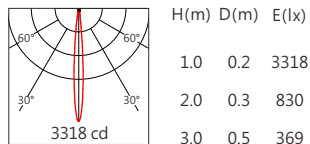

RGBW(3000K) 105 lm

3535 9° RGBW (3000K)

3535 20° RGBW (3000K)

3535 30° RGBW (3000K)

3535 45° RGBW (3000K)

3535 55° RGBW (3000K)

RGBW(4000K) 125 lm

3535 9° RGBW (4000K)