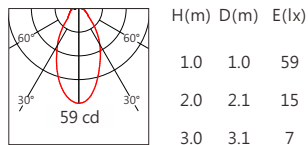

RGBW(3000K) 105 lm

3535 9° RGBW (3000K)

3535 20° RGBW (3000K)

3535 30° RGBW (3000K)

3535 45° RGBW (3000K)

3535 55° RGBW (3000K)

RGBW(4000K) 125 lm

3535 9° RGBW (4000K)