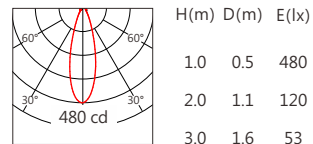

3535 30° RGBW (4000K)