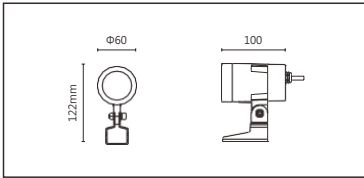

SA-H221-DXB-1Y

■ Features & Application 產品特點&適用場所

- 圓形投光燈，防護等級達IP66
- 標配遮光角高達15°以上
- 光形左右對稱，採用了三次配光設計，多種投射角度及光學配件可供選擇
- 可選配遮光罩，進一步提升燈具的防眩效果
- 燈體採用高強度、高導熱性鋁合金材質，高透光鋼化光學玻璃，二次塗層防腐支架(電鍍+噴塗)
- 對流散熱通道設計，具有良好的散熱性能，可確保LED光源的壽命
- 高灰度，亮度調節變化細膩絲滑，可達16K的刷新率，手機攝錄無頻閃，人眼觀測無疲勞
- DMX匯流排式連接設計，具備高強度的抗干擾性能，具備線上自動定址功能，便於調試
- 內建防反接保護和防浪湧保護電路，有效防止施工現場和使用中出現的燈具損害

適用於公園景觀亮化、戶外大樓、橋樑、古建築泛光投射照明、文旅照明、別墅庭院景觀亮化等

■ Options 可選

色溫 (Color Temperature) : RGBW (3000K、4000K)

功率 (Power) : 5W

光束角 (Beam Angle) : 9°、20°、30°、45°、55°

■ Product specifications 產品規格

輸入電參數 (Input)	DC24V	安規執行標準 (Standards of Safety)	IEC60598-1:2020/GB 7000.1-2015 IEC60598-2-5:2015/GB 7000.7-2005		
光源 (Light Source)	3535	存儲條件 (Storage Condition)	溫度(Temperature) : -40°C ~ 50°C 濕度(Humidity) : 10% ~ 95%RH		
顯色性 (Color Rendering)	W : Ra≥80	線材/長度/連接器 (Connecting)	1.0mm²*2+0.3mm²*3 可選配防水接頭 50~55cm		
LED數量 (Number of LEDs)	1				
遮光角 (Shading Angle)	15° 25°(需另選蜂窩網配件)	產品主體材質 (Material)	高強度、高導熱性鋁合金		
控制方式 (Control Method)	DMX	安裝方式 (Installation)	1. 表面安裝 2. 旋轉底座安裝(需另選配件) 3. 地插安裝(需另選配件) 4. 喉箍安裝(需另選配件)		
灰階 (Gray Scale)	65536				
安定器/變壓器/驅動器 (Ballast/Transformer/Driver)	/			產品淨重 (Net Weight)	0.7kg