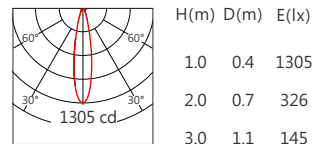

3535 20° RGBW (4000K)