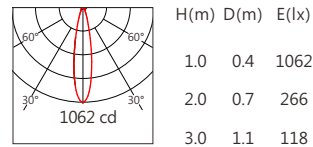

適用於公園景觀亮化、戶外大樓、橋樑、古建築泛光投射照明、文旅照明、別墅庭院景觀亮化等

■ Options 可選

色溫 (Color Temperature) : RGBW (3000K、4000K)

功率 (Power) : 5W

光束角 (Beam Angle) : 9°、20°、30°、45°、55°

■ Product specifications 產品規格

輸入電參數 (Input)	DC24V	安規執行標準 (Standards of Safety)	IEC60598-1:2020/GB 7000.1-2015 IEC60598-2-5:2015/GB 7000.7-2005
光源 (Light Source)	3535	存儲條件 (Storage Condition)	溫度(Temperature) : -40°C ~ 50°C 濕度(Humidity) : 10% ~ 95%RH
顯色性 (Color Rendering)	W : Ra≥80	線材/長度/連接器 (Connecting)	1.0mm ² *2+0.3mm ² *3 可選配防水接頭 50~55cm
LED數量 (Number of LEDs)	1		
遮光角 (Shading Angle)	15° 25°(需另選蜂窩網配件)	產品主體材質 (Material)	高強度、高導熱性鋁合金
控制方式 (Control Method)	DMX	安裝方式 (Installation)	1. 表面安裝 2. 旋轉底座安裝(需另選配件) 3. 地插安裝(需另選配件) 4. 喉箍安裝(需另選配件)
灰階 (Gray Scale)	65536		
安定器/變壓器/驅動器 (Ballast/Transformer/Driver)	/		

■ Finishing 燈具顏色

■ Optical parameters 光學參數

色溫(Color Temperature)	RGBW(3000K)	RGBW(4000K)
光通量(Luminous Flux)(lm)	105	125
光效(Luminous Efficacy)(lm/W)	21	25

■ Accessories 配件

組合配件	配件型號	圖片	尺寸圖
遮光罩 (Shade Hood)	AC-SAH221-D01		
	AC-SAH221-D02		
蜂巢網 (Honeycomb network)	AC-SAH221-H02		
可選拉伸膜片列表 (Optional Stretch Film List)	AC-C38E0140 AC-C38E0160 AC-C38E1060 AC-C38E1560 AC-C38E3060		

RGBW(3000K) 105 lm

3535 9° RGBW (3000K)

3535 20° RGBW (3000K)

3535 30° RGBW (3000K)

3535 45° RGBW (3000K)

3535 55° RGBW (3000K)

RGBW(4000K) 125 lm

3535 9° RGBW (4000K)