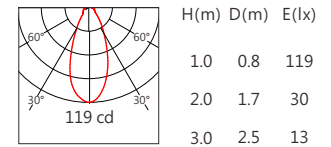

RGBW(3000K) 105 lm

3535 9° RGBW (3000K)

3535 20° RGBW (3000K)

3535 30° RGBW (3000K)

3535 45° RGBW (3000K)

3535 55° RGBW (3000K)

RGBW(4000K) 125 lm

3535 9° RGBW (4000K)