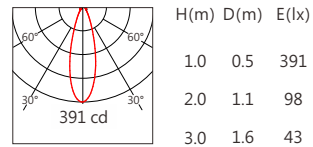

RGBW(3000K) 105 lm

3535 9° RGBW (3000K)

3535 20° RGBW (3000K)

3535 30° RGBW (3000K)

3535 45° RGBW (3000K)

3535 55° RGBW (3000K)

RGBW(4000K) 125 lm

3535 9° RGBW (4000K)