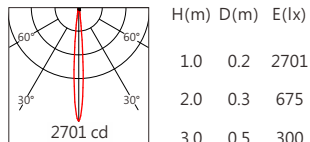

■ Accessories 配件

組合配件	配件型號	圖片	尺寸圖
遮光罩 (Shade Hood)	AC-SAH221-D01		
	AC-SAH221-D02		
蜂巢網 (Honeycomb network)	AC-SAH221-H02		
可選拉伸膜片列表 (Optional Stretch Film List)	AC-C38E0140 AC-C38E0160 AC-C38E1060 AC-C38E1560 AC-C38E3060		

組合配件	配件型號	圖片	尺寸圖
旋轉支架 (Rotating Bracket)	AC-SAH321-R01		
	AC-SAH321-R02		
旋轉底座 (Rotary Base)	AC-SAH321-F01		
插泥件 (Ground Spike Accessory)	AC-SAH321-F02		
喉箍底座 (Hose Clamp Base)	AC-SAH321-F04		

■ Light Distribution 配光曲線圖

RGBW(3000K) 105 lm

3535 9° RGBW (3000K)