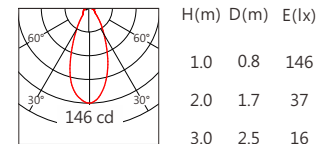

3535 45° RGBW (4000K)