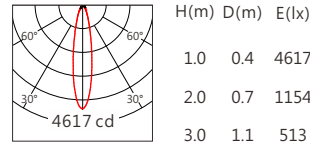

2700K 1000 lm

Square ES 12° 2700K

Square ES 15° 2700K

Square ES 20° 2700K

Square ES 30° 2700K

Square ES 50° 2700K

3000K 1035 lm

Square ES 12° 3000K