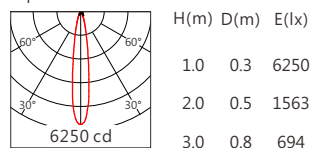

Square ES 15° 5000K