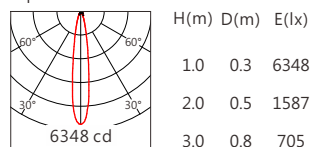

Square ES 15° 5700K