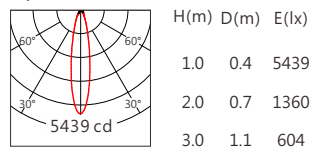

Square ES 15° 5700K

Square ES 20° 5700K

Square ES 30° 5700K

Square ES 50° 5700K

6500K 1180 lm

Square ES 12° 6500K

Square ES 15° 6500K

Square ES 20° 6500K