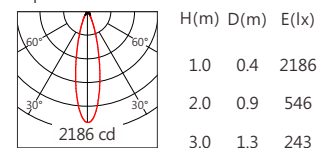

5000K 1120 lm

Square ES 12° 5000K

Square ES 15° 5000K

Square ES 20° 5000K

Square ES 30° 5000K

Square ES 50° 5000K

5700K 1140 lm

Square ES 12° 5700K