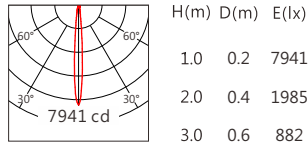

Accessories 配件

組合配件	配件型號	圖片	尺寸圖
遮光罩 (Shade Hood)	AC-SAH320-D01		
	AC-SAH320-D02		
蜂巢網 (Honeycomb network)	AC-SAH321-H02		
可選拉伸膜片列表 (Optional Stretch Film List)	AC-C62E0140 AC-C62E0160 AC-C62E1060 AC-C62E1560 AC-C62E3060		

組合配件	配件型號	圖片	尺寸圖
旋轉支架 (Rotating Bracket)	AC-SAH321-R01		
	AC-SAH321-R02		
旋轉底座 (Rotary Base)	AC-SAH321-F01		
插泥件 (Ground Spike Accessory)	AC-SAH321-F02		
喉箍底座 (Hose Clamp Base)	AC-SAH321-F04		

Light Distribution 配光曲线图

2700K 1000 lm

Square ES 12° 2700K