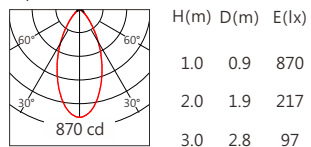

Square ES 15° 5700K

Square ES 20° 5700K

Square ES 30° 5700K

Square ES 50° 5700K

6500K 1180 lm

Square ES 12° 6500K

Square ES 15° 6500K

Square ES 20° 6500K