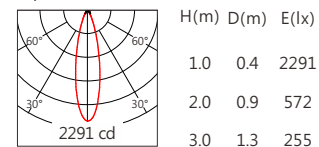

Square ES 30° 6500K