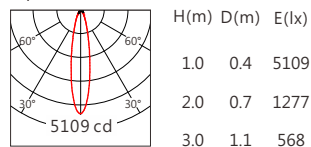

Square ES 30° 3500K

Square ES 50° 3500K

4000K 1100 lm

Square ES 12° 4000K

Square ES 15° 4000K

Square ES 20° 4000K

Square ES 30° 4000K

Square ES 50° 4000K