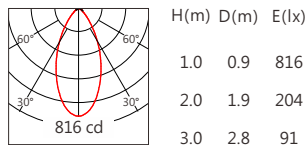

Square ES 50° 3500K