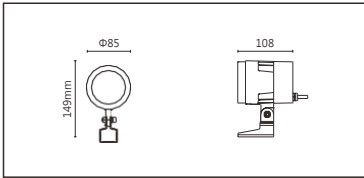

SA-H320-DXA-4SE

■ Features & Application 產品特點&適用場所

- 圓形投光燈，防護等級達IP66
- 標配遮光角高達15°以上
- 光形左右對稱，採用了三次配光設計，多種投射角度及光學配件可供選擇
- 可選配遮光罩，進一步提升燈具的防眩效果
- 燈體採用高強度、高導熱性鋁合金材質，高透光鋼化光學玻璃，二次塗層防腐支架(電鍍+噴塗)
- 對流散熱通道設計，具有良好的散熱性能，可確保LED光源的壽命
- 高灰度，亮度調節變化細膩絲滑，可達16K的刷新率，手機攝錄無頻閃，人眼觀測無疲勞
- DMX匯流排式連接設計，具備高強度的抗干擾性能，具備線上自動定址功能，便於調試
- 內建防反接保護和防浪湧保護電路，有效防止施工現場和使用中出現的燈具損害

適用於公園景觀亮化、戶外大樓、橋樑、古建築泛光投射照明、文旅照明、別墅庭院景觀亮化等

■ Options 可選

色溫 (Color Temperature) : 2700K、3000K、3500K、4000K、5000K、5700K、6500K

功率 (Power) : 15W

光束角 (Beam Angle) : 12°、15°、20°、30°、50°

■ Product specifications 產品規格

輸入電參數 (Input)	DC24V	安規執行標準 (Standards of Safety)	IEC60598-1:2020/GB 7000.1-2015 IEC60598-2-5:2015/GB 7000.7-2005		
光源 (Light Source)	OSRAM Square ES	存儲條件 (Storage Condition)	溫度(Temperature) : -40°C ~ 50°C 濕度(Humidity) : 10% ~ 95%RH		
顯色性 (Color Rendering)	Ra≥80	線材/長度/連接器 (Connecting)	1.0mm²*2+0.3mm²*3 可選配防水接頭 50~55cm		
LED數量 (Number of LEDs)	4				
遮光角 (Shading Angle)	15° 25°(需另選蜂窩網配件)	產品主體材質 (Material)	高強度、高導熱性鋁合金		
控制方式 (Control Method)	DMX	安裝方式 (Installation)	1. 表面安裝 2. 旋轉底座安裝(需另選配件) 3. 地插安裝(需另選配件) 4. 喉箍安裝(需另選配件)		
灰階 (Gray Scale)	65536				
安定器/變壓器/驅動器 (Ballast/Transformer/Driver)	/			產品淨量 (Net Weight)	1kg