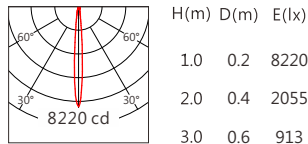

2700K 1000 lm

Square ES 12° 2700K

Square ES 15° 2700K

Square ES 20° 2700K

Square ES 30° 2700K

Square ES 50° 2700K

3000K 1035 lm

Square ES 12° 3000K