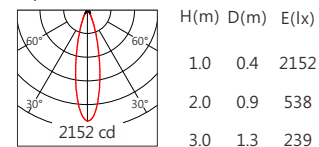

Square ES 30° 3500K

Square ES 50° 3500K

4000K 1100 lm

Square ES 12° 4000K

Square ES 15° 4000K

Square ES 20° 4000K

Square ES 30° 4000K

Square ES 50° 4000K