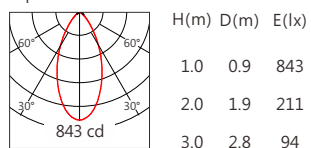

Square ES 30° 3500K

Square ES 50° 3500K

4000K 1100 lm

Square ES 12° 4000K

Square ES 15° 4000K

Square ES 20° 4000K

Square ES 30° 4000K

Square ES 50° 4000K