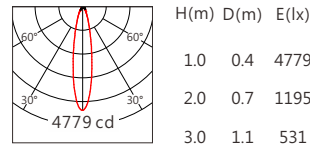

Square ES 20° 3000K