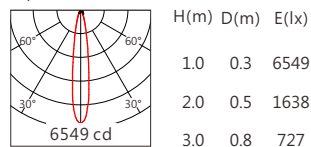

Square ES 15° 5700K

Square ES 20° 5700K

Square ES 30° 5700K

Square ES 50° 5700K

6500K 1180 lm

Square ES 12° 6500K

Square ES 15° 6500K

Square ES 20° 6500K