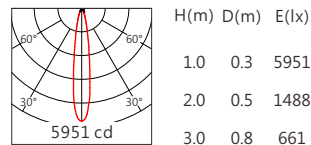

Square ES 15° 3000K

Square ES 20° 3000K

Square ES 30° 3000K

Square ES 50° 3000K

3500K 1070 lm

Square ES 12° 3500K

Square ES 15° 3500K

Square ES 20° 3500K