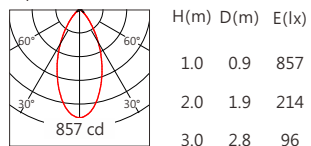

Square ES 30° 3500K

Square ES 50° 3500K

4000K 1100 lm

Square ES 12° 4000K

Square ES 15° 4000K

Square ES 20° 4000K

Square ES 30° 4000K

Square ES 50° 4000K

5000K 1120 lm

Square ES 12° 5000K

Square ES 15° 5000K

Square ES 20° 5000K

Square ES 30° 5000K

Square ES 50° 5000K

5700K 1140 lm

Square ES 12° 5700K