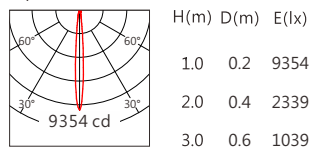

Square ES 15° 5700K

Square ES 20° 5700K

Square ES 30° 5700K

Square ES 50° 5700K

6500K 1180 lm

Square ES 12° 6500K

Square ES 15° 6500K

Square ES 20° 6500K