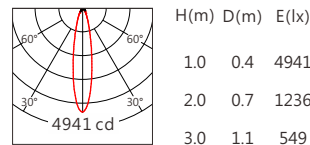

Square ES 15° 3000K

Square ES 20° 3000K

Square ES 30° 3000K

Square ES 50° 3000K

3500K 1070 lm

Square ES 12° 3500K

Square ES 15° 3500K

Square ES 20° 3500K