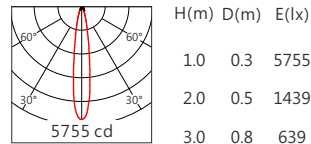

Square ES 15° 3000K