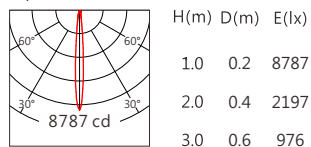

Square ES 30° 3500K

Square ES 50° 3500K

4000K 1100 lm

Square ES 12° 4000K

Square ES 15° 4000K

Square ES 20° 4000K

Square ES 30° 4000K

Square ES 50° 4000K