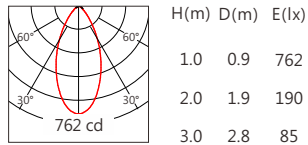

2700K 1000 lm

Square ES 12° 2700K

Square ES 15° 2700K

Square ES 20° 2700K

Square ES 30° 2700K

Square ES 50° 2700K

3000K 1035 lm

Square ES 12° 3000K