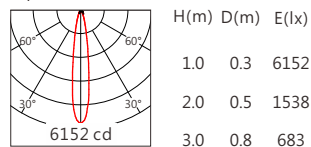

Square ES 30° 3500K

Square ES 50° 3500K

4000K 1100 lm

Square ES 12° 4000K

Square ES 15° 4000K

Square ES 20° 4000K

Square ES 30° 4000K

Square ES 50° 4000K