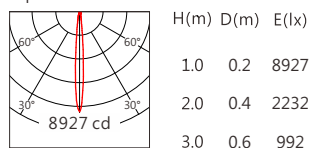

5000K 1120 lm

Square ES 12° 5000K