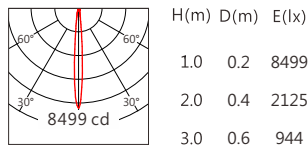

Square ES 15° 3000K

Square ES 20° 3000K

Square ES 30° 3000K

Square ES 50° 3000K

3500K 1070 lm

Square ES 12° 3500K

Square ES 15° 3500K

Square ES 20° 3500K