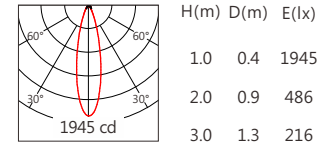

2700K 1000 lm

Square ES 12° 2700K

Square ES 15° 2700K

Square ES 20° 2700K

Square ES 30° 2700K

Square ES 50° 2700K

3000K 1035 lm

Square ES 12° 3000K