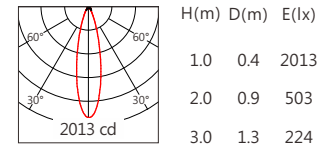

Square ES 30° 3000K