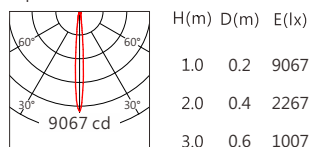

5000K 1120 lm

Square ES 12° 5000K

Square ES 15° 5000K

Square ES 20° 5000K

Square ES 30° 5000K

Square ES 50° 5000K

5700K 1140 lm

Square ES 12° 5700K