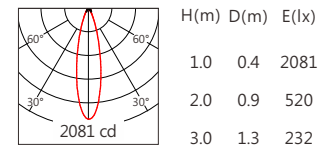

Square ES 30° 3500K