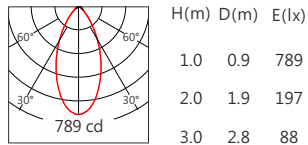

2700K 1000 lm

Square ES 12° 2700K

Square ES 15° 2700K

Square ES 20° 2700K

Square ES 30° 2700K

Square ES 50° 2700K

3000K 1035 lm

Square ES 12° 3000K

Square ES 15° 3000K

Square ES 20° 3000K

Square ES 30° 3000K

Square ES 50° 3000K

3500K 1070 lm

Square ES 12° 3500K

Square ES 15° 3500K

Square ES 20° 3500K