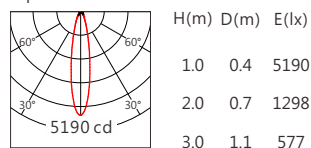

5000K 1120 lm

Square ES 12° 5000K

Square ES 15° 5000K

Square ES 20° 5000K

Square ES 30° 5000K

Square ES 50° 5000K

5700K 1140 lm

Square ES 12° 5700K