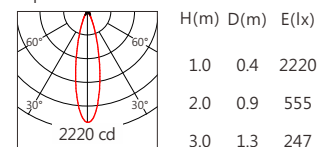

Square ES 30° 5700K