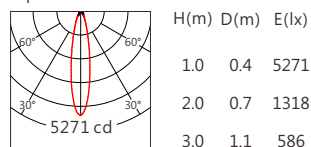

Square ES 20° 5700K