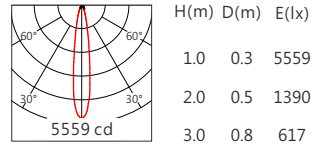

2700K 1000 lm

Square ES 12° 2700K

Square ES 15° 2700K

Square ES 20° 2700K

Square ES 30° 2700K

Square ES 50° 2700K

3000K 1035 lm

Square ES 12° 3000K