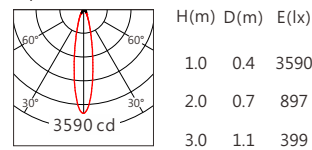

## 5000K 760 lm

Square ES 12° 5000K

Square ES 15° 5000K

Square ES 20° 5000K

Square ES 30° 5000K

Square ES 50° 5000K