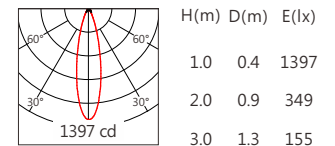

## Light Distribution 配光曲線圖

### 2700K 675 lm

Square ES 12° 2700K

Square ES 15° 2700K

Square ES 20° 2700K

Square ES 30° 2700K

Square ES 50° 2700K

### 3000K 700 lm

Square ES 12° 3000K

Square ES 15° 3000K

Square ES 20° 3000K

Square ES 30° 3000K

Square ES 50° 3000K

### 3500K 720 lm

Square ES 12° 3500K

Square ES 15° 3500K

Square ES 20° 3500K

Square ES 30° 3500K

Square ES 50° 3500K