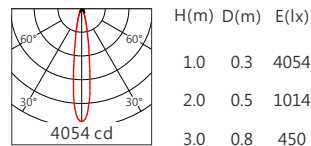

Square ES 15° 3000K