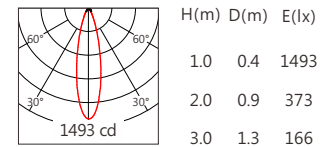

### 3500K 720 lm

Square ES 12° 3500K

Square ES 15° 3500K

Square ES 20° 3500K

Square ES 30° 3500K

Square ES 50° 3500K

## 4000K 750 lm

Square ES 12° 4000K

Square ES 15° 4000K

Square ES 20° 4000K

Square ES 30° 4000K

Square ES 50° 4000K