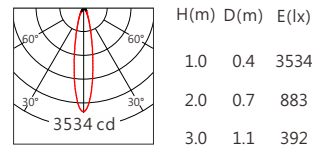

### 3500K 720 lm

Square ES 12° 3500K

Square ES 15° 3500K

Square ES 20° 3500K

Square ES 30° 3500K

Square ES 50° 3500K

## 4000K 750 lm

Square ES 12° 4000K

Square ES 15° 4000K

Square ES 20° 4000K

Square ES 30° 4000K

Square ES 50° 4000K