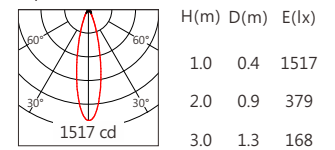

## 5000K 760 lm

Square ES 12° 5000K

Square ES 15° 5000K

Square ES 20° 5000K

Square ES 30° 5000K

Square ES 50° 5000K