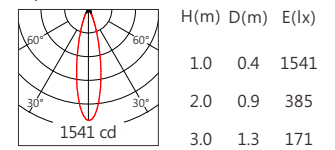

## 5700K 770 lm

Square ES 12° 5700K

Square ES 15° 5700K

Square ES 20° 5700K

Square ES 30° 5700K

Square ES 50° 5700K