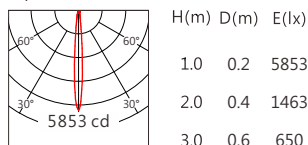

## Light Distribution 配光曲線圖

### 2700K 675 lm

Square ES 12° 2700K

Square ES 15° 2700K

Square ES 20° 2700K

Square ES 30° 2700K

Square ES 50° 2700K

### 3000K 700 lm

Square ES 12° 3000K

Square ES 15° 3000K

Square ES 20° 3000K

Square ES 30° 3000K

Square ES 50° 3000K

### 3500K 720 lm

Square ES 12° 3500K

Square ES 15° 3500K

Square ES 20° 3500K

Square ES 30° 3500K

Square ES 50° 3500K