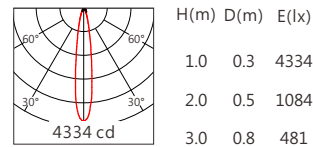

Square ES 15° 4000K