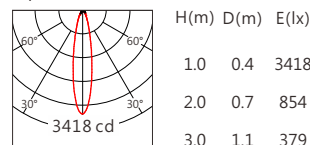

### 3500K 720 lm

Square ES 12° 3500K

Square ES 15° 3500K

Square ES 20° 3500K

Square ES 30° 3500K

Square ES 50° 3500K