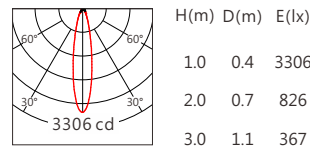

## Light Distribution 配光曲線圖

### 3000K 700 lm

Square ES 12° 3000K

Square ES 15° 3000K

Square ES 20° 3000K

Square ES 30° 3000K

Square ES 50° 3000K