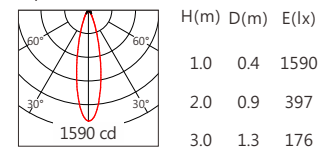

## 6500K 800 lm

Square ES 12° 6500K

Square ES 15° 6500K

Square ES 20° 6500K

Square ES 30° 6500K

Square ES 50° 6500K