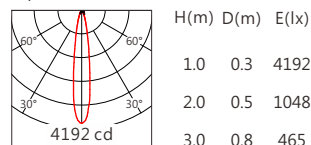

## Light Distribution 配光曲線圖

### 2700K 675 lm

Square ES 12° 2700K

Square ES 15° 2700K

Square ES 20° 2700K

Square ES 30° 2700K

Square ES 50° 2700K

### 3000K 700 lm

Square ES 12° 3000K

Square ES 15° 3000K

Square ES 20° 3000K

Square ES 30° 3000K

Square ES 50° 3000K

### 3500K 720 lm

Square ES 12° 3500K

Square ES 15° 3500K

Square ES 20° 3500K

Square ES 30° 3500K

Square ES 50° 3500K