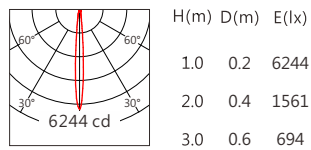

5700K 770 lm

Square ES 12° 5700K