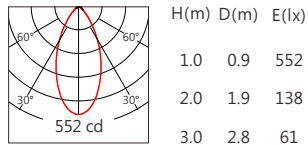

## Light Distribution 配光曲線圖

### 2700K 675 lm

Square ES 12° 2700K

Square ES 15° 2700K

Square ES 20° 2700K

Square ES 30° 2700K

Square ES 50° 2700K

### 3000K 700 lm

Square ES 12° 3000K

Square ES 15° 3000K

Square ES 20° 3000K

Square ES 30° 3000K

Square ES 50° 3000K

### 3500K 720 lm

Square ES 12° 3500K

Square ES 15° 3500K

Square ES 20° 3500K

Square ES 30° 3500K

Square ES 50° 3500K