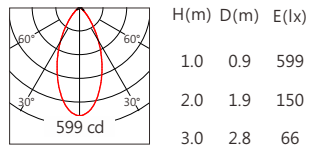

## 5000K 760 lm

Square ES 12° 5000K

Square ES 15° 5000K

Square ES 20° 5000K

Square ES 30° 5000K

Square ES 50° 5000K