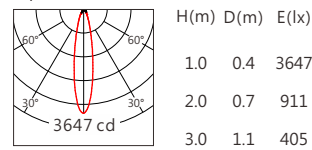

## 5700K 770 lm

Square ES 12° 5700K

Square ES 15° 5700K

Square ES 20° 5700K

Square ES 30° 5700K

Square ES 50° 5700K