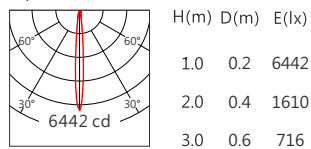

## 5700K 770 lm

Square ES 12° 5700K

Square ES 15° 5700K

Square ES 20° 5700K

Square ES 30° 5700K

Square ES 50° 5700K

## 6500K 800 lm

Square ES 12° 6500K

Square ES 15° 6500K

Square ES 20° 6500K

Square ES 30° 6500K

Square ES 50° 6500K