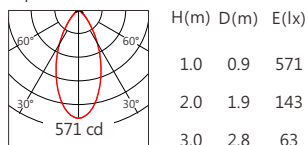

### 3500K 720 lm

Square ES 12° 3500K

Square ES 15° 3500K

Square ES 20° 3500K

Square ES 30° 3500K

Square ES 50° 3500K