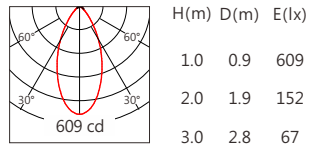

## 5700K 770 lm

Square ES 12° 5700K

Square ES 15° 5700K

Square ES 20° 5700K

Square ES 30° 5700K

Square ES 50° 5700K