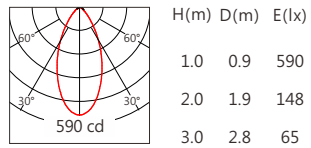

### 3500K 720 lm

Square ES 12° 3500K

Square ES 15° 3500K

Square ES 20° 3500K

Square ES 30° 3500K

Square ES 50° 3500K

## 4000K 750 lm

Square ES 12° 4000K

Square ES 15° 4000K

Square ES 20° 4000K

Square ES 30° 4000K

Square ES 50° 4000K