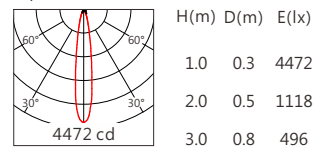

Square ES 15° 5700K