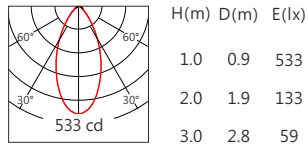

## Light Distribution 配光曲線圖

### 2700K 675 lm

Square ES 12° 2700K

Square ES 15° 2700K

Square ES 20° 2700K

Square ES 30° 2700K

Square ES 50° 2700K