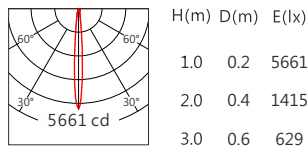

3000K 700 lm

Square ES 12° 3000K