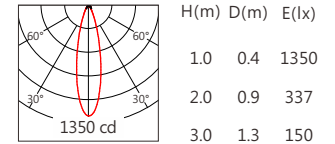

## Light Distribution 配光曲線圖

### 2700K 675 lm

Square ES 12° 2700K

Square ES 15° 2700K

Square ES 20° 2700K

Square ES 30° 2700K

Square ES 50° 2700K