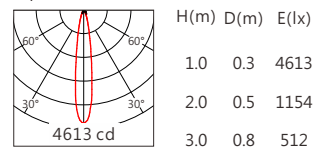

## 5700K 770 lm

Square ES 12° 5700K

Square ES 15° 5700K

Square ES 20° 5700K

Square ES 30° 5700K

Square ES 50° 5700K

## 6500K 800 lm

Square ES 12° 6500K

Square ES 15° 6500K

Square ES 20° 6500K

Square ES 30° 6500K

Square ES 50° 6500K