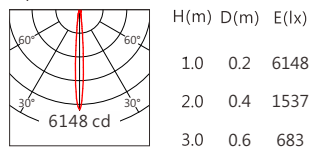

5000K 760 lm

Square ES 12° 5000K