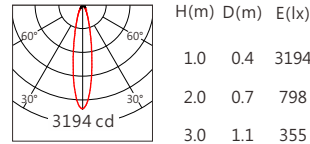

## Light Distribution 配光曲線圖

### 2700K 675 lm

Square ES 12° 2700K

Square ES 15° 2700K

Square ES 20° 2700K

Square ES 30° 2700K

Square ES 50° 2700K