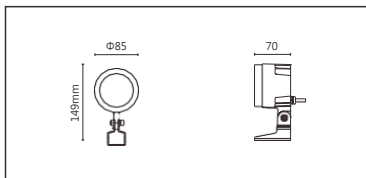

SA-H320C-DNA-3SE

Features & Application 產品特點&適用場所

- 圓形投光燈，防護等級達IP66
- 標配遮光角高達15°以上
- 光形左右對稱，採用了三次配光設計，多種投射角度及光學配件可供選擇
- 可選配遮光罩，進一步提升燈具的防眩效果
- 燈體採用高強度、高導熱性鋁合金材質，高透光鋼化光學玻璃，二次塗層防腐支架(電鍍+噴塗)
- 對流散熱通道設計，具有良好的散熱性能，可確保LED光源的壽命
- 內建防反接保護和防浪湧保護電路，有效防止施工現場和使用中出現的燈具損害

適用於公園景觀亮化、戶外大樓、橋樑、古建築泛光投射照明、文旅照明、別墅庭院景觀亮化等

Options 可選

色溫 (Color Temperature) : 2700K、3000K、3500K、4000K、5000K、5700K、6500K

功率 (Power) : 7.5W

光束角 (Beam Angle) : 12°、15°、20°、30°、50°

Product specifications 產品規格

輸入電參數 (Input)	DC24V	安規執行標準 (Standards of Safety)	IEC60598-1:2020/GB 7000.1-2015 IEC60598-2-5:2015/GB 7000.7-2005		
光源 (Light Source)	OSRAM Square ES	存儲條件 (Storage Condition)	溫度(Temperature) : -40°C ~ 50°C 濕度(Humidity) : 10% ~ 95%RH		
顯色性 (Color Rendering)	Ra≥80	線材/長度/連接器 (Connecting)	1.0mm²*2 出線50~55cm (可選配防水接頭)		
LED數量 (Number of LEDs)	3				
遮光角 (Shading Angle)	15° 25°(需另選蜂窩網配件)	產品主體材質 (Material)	高強度、高導熱性鋁合金		
控制方式 (Control Method)	ON/OFF	安裝方式 (Installation)	1. 表面安裝 2. 旋轉底座安裝(需另選配件) 3. 地插安裝(需另選配件) 4. 喉箍安裝(需另選配件)		
灰階 (Gray Scale)	/				
安定器/變壓器/驅動器 (Ballast/Transformer/Driver)	/			產品淨量 (Net Weight)	0.8kg