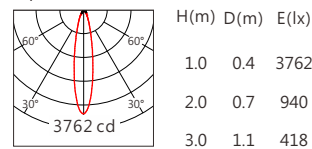

## 6500K 800 lm

Square ES 12° 6500K

Square ES 15° 6500K

Square ES 20° 6500K

Square ES 30° 6500K

Square ES 50° 6500K