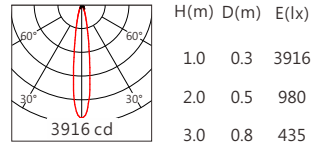

Square ES 15° 2700K