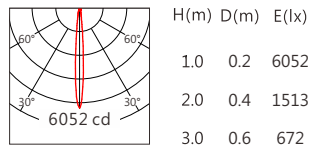

4000K 750 lm

Square ES 12° 4000K