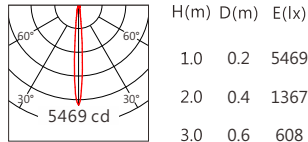

Accessories 配件

組合配件	配件型號	圖片	尺寸圖
遮光罩 (Shade Hood)	AC-SAH320-D01		
	AC-SAH320-D02		
蜂巢網 (Honeycomb network)	AC-SAH321-H02		
可選拉伸膜片列表 (Optional Stretch Film List)	AC-C62E0140 AC-C62E0160 AC-C62E1060 AC-C62E1560 AC-C62E3060		

組合配件	配件型號	圖片	尺寸圖
旋轉支架 (Rotating Bracket)	AC-SAH321-R01		
	AC-SAH321-R02		
旋轉底座 (Rotary Base)	AC-SAH321-F01		
插泥件 (Ground Spike Accessory)	AC-SAH321-F02		
喉箍底座 (Hose Clamp Base)	AC-SAH321-F04		

Light Distribution 配光曲線圖

2700K 675 lm

Square ES 12° 2700K