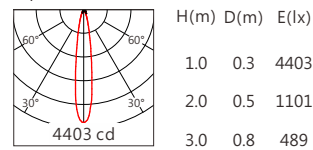

Square ES 15° 5000K