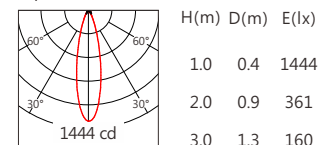

### 3500K 720 lm

Square ES 12° 3500K

Square ES 15° 3500K

Square ES 20° 3500K

Square ES 30° 3500K

Square ES 50° 3500K