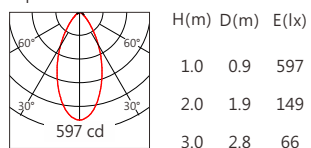

Square ES 50° 4000K