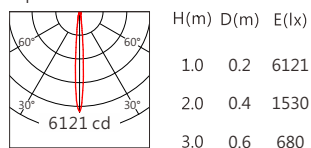

5000K 760 lm

Square ES 12° 5000K