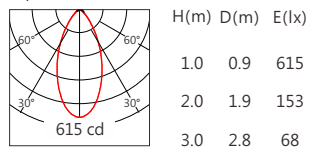

Square ES 12° 5700K

Square ES 15° 5700K

Square ES 20° 5700K

Square ES 30° 5700K

Square ES 50° 5700K

6500K 800 lm

Square ES 12° 6500K

Square ES 15° 6500K