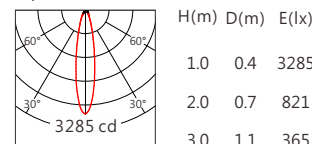

Square ES 20° 3000K