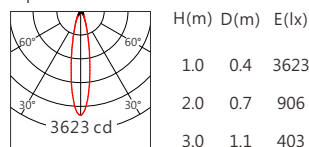

Square ES 20° 5700K