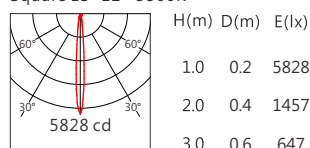

Light Distribution 配光曲線圖

2700K 675 lm

Square ES 12° 2700K

Square ES 15° 2700K

Square ES 20° 2700K

Square ES 30° 2700K

Square ES 50° 2700K

3000K 700 lm

Square ES 12° 3000K

Square ES 15° 3000K

Square ES 20° 3000K

Square ES 30° 3000K

Square ES 50° 3000K

3500K 720 lm

Square ES 12° 3500K

Square ES 15° 3500K

Square ES 20° 3500K

Square ES 30° 3500K

Square ES 50° 3500K

4000K 750 lm

Square ES 12° 4000K

Square ES 15° 4000K

Square ES 20° 4000K

Square ES 30° 4000K