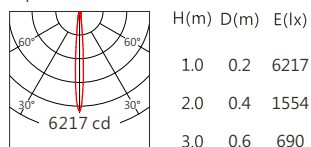

5700K 770 lm

Square ES 12° 5700K