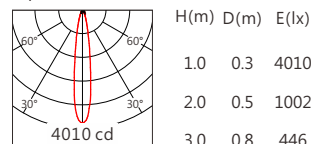

Square ES 15° 3000K