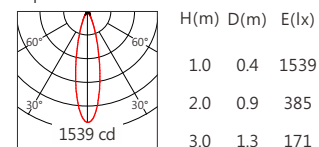

Square ES 12° 5700K

Square ES 15° 5700K

Square ES 20° 5700K

Square ES 30° 5700K

Square ES 50° 5700K

6500K 800 lm

Square ES 12° 6500K

Square ES 15° 6500K