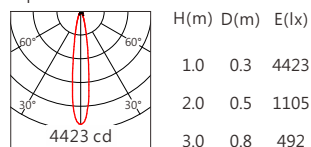

Square ES 15° 5700K