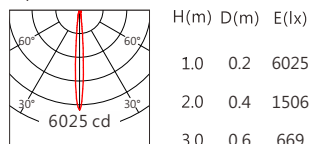

Square ES 20° 3500K

Square ES 30° 3500K

Square ES 50° 3500K

4000K 750 lm

Square ES 12° 4000K

Square ES 15° 4000K

Square ES 20° 4000K

Square ES 30° 4000K