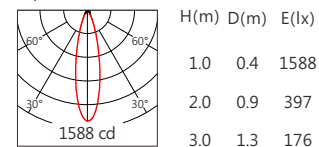

Square ES 30° 6500K