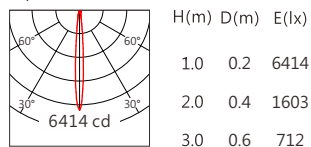

Square ES 12° 5700K

Square ES 15° 5700K

Square ES 20° 5700K

Square ES 30° 5700K

Square ES 50° 5700K

6500K 800 lm

Square ES 12° 6500K

Square ES 15° 6500K