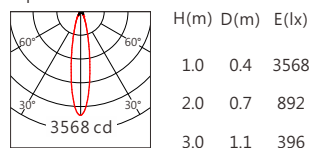

Square ES 50° 4000K

5000K 760 lm

Square ES 12° 5000K

Square ES 15° 5000K

Square ES 20° 5000K

Square ES 30° 5000K

Square ES 50° 5000K

5700K 770 lm