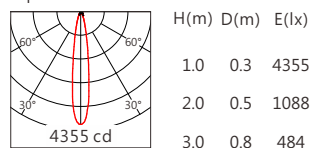

Square ES 50° 4000K

5000K 760 lm

Square ES 12° 5000K

Square ES 15° 5000K

Square ES 20° 5000K

Square ES 30° 5000K

Square ES 50° 5000K

5700K 770 lm