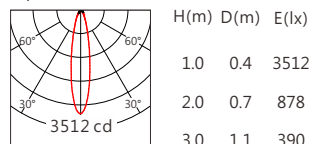

Square ES 20° 3500K

Square ES 30° 3500K

Square ES 50° 3500K

4000K 750 lm

Square ES 12° 4000K

Square ES 15° 4000K

Square ES 20° 4000K

Square ES 30° 4000K