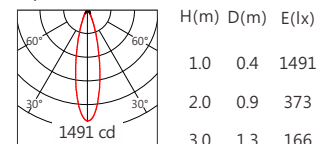

Square ES 20° 3500K

Square ES 30° 3500K

Square ES 50° 3500K

4000K 750 lm

Square ES 12° 4000K

Square ES 15° 4000K

Square ES 20° 4000K

Square ES 30° 4000K