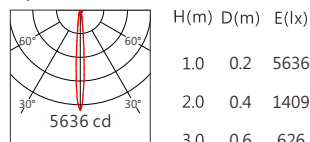

3000K 700 lm

Square ES 12° 3000K