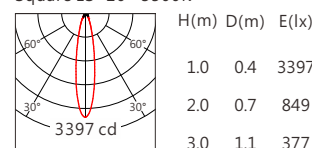

Light Distribution 配光曲線圖

2700K 675 lm

Square ES 12° 2700K

Square ES 15° 2700K

Square ES 20° 2700K

Square ES 30° 2700K

Square ES 50° 2700K

3000K 700 lm

Square ES 12° 3000K

Square ES 15° 3000K

Square ES 20° 3000K

Square ES 30° 3000K

Square ES 50° 3000K

3500K 720 lm

Square ES 12° 3500K

Square ES 15° 3500K

Square ES 20° 3500K

Square ES 30° 3500K

Square ES 50° 3500K

4000K 750 lm

Square ES 12° 4000K

Square ES 15° 4000K

Square ES 20° 4000K

Square ES 30° 4000K