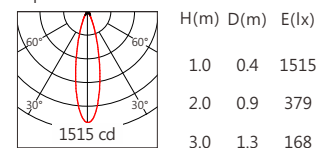

Square ES 50° 4000K

5000K 760 lm

Square ES 12° 5000K

Square ES 15° 5000K

Square ES 20° 5000K

Square ES 30° 5000K

Square ES 50° 5000K

5700K 770 lm