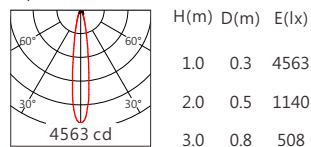

Square ES 12° 5700K

Square ES 15° 5700K

Square ES 20° 5700K

Square ES 30° 5700K

Square ES 50° 5700K

6500K 800 lm

Square ES 12° 6500K

Square ES 15° 6500K