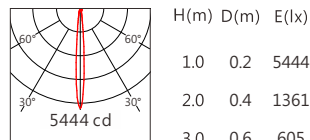

Accessories 配件

組合配件	配件型號	圖片	尺寸圖
遮光罩 (Shade Hood)	AC-SAH320-D01		
	AC-SAH320-D02		
蜂巢網 (Honeycomb network)	AC-SAH321-H02	遮光角25°	
可選拉伸膜片列表 (Optional Stretch Film List)	AC-C62E0140 AC-C62E0160 AC-C62E1060 AC-C62E1560 AC-C62E3060	固定座, 加膜片	

組合配件	配件型號	圖片	尺寸圖
旋轉支架 (Rotating Bracket)	AC-SAH321-R01		
	AC-SAH321-R02		
旋轉底座 (Rotary Base)	AC-SAH321-F01		
插泥件 (Ground Spike Accessory)	AC-SAH321-F02		
喉箍底座 (Hose Clamp Base)	AC-SAH321-F04	喉箍需自行購買 (Hose clamps need to be purchased separately)	

Light Distribution 配光曲線圖

2700K 675 lm

Square ES 12° 2700K