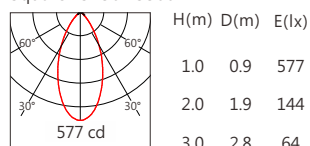

Light Distribution 配光曲線圖

2700K 675 lm

Square ES 12° 2700K

Square ES 15° 2700K

Square ES 20° 2700K

Square ES 30° 2700K

Square ES 50° 2700K

3000K 700 lm

Square ES 12° 3000K

Square ES 15° 3000K

Square ES 20° 3000K

Square ES 30° 3000K

Square ES 50° 3000K

3500K 720 lm

Square ES 12° 3500K

Square ES 15° 3500K

Square ES 20° 3500K

Square ES 30° 3500K

Square ES 50° 3500K

4000K 750 lm

Square ES 12° 4000K

Square ES 15° 4000K

Square ES 20° 4000K

Square ES 30° 4000K