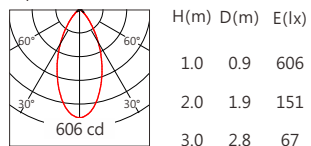

Square ES 50° 4000K

5000K 760 lm

Square ES 12° 5000K

Square ES 15° 5000K

Square ES 20° 5000K

Square ES 30° 5000K

Square ES 50° 5000K

5700K 770 lm