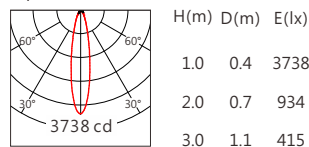

Square ES 20° 6500K