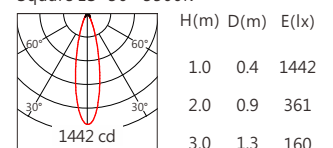

Light Distribution 配光曲線圖

2700K 675 lm

Square ES 12° 2700K

Square ES 15° 2700K

Square ES 20° 2700K

Square ES 30° 2700K

Square ES 50° 2700K

3000K 700 lm

Square ES 12° 3000K

Square ES 15° 3000K

Square ES 20° 3000K

Square ES 30° 3000K

Square ES 50° 3000K

3500K 720 lm

Square ES 12° 3500K

Square ES 15° 3500K

Square ES 20° 3500K

Square ES 30° 3500K

Square ES 50° 3500K

4000K 750 lm

Square ES 12° 4000K

Square ES 15° 4000K

Square ES 20° 4000K

Square ES 30° 4000K