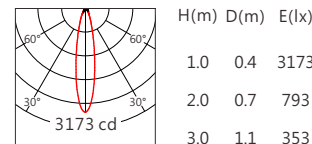

Light Distribution 配光曲線圖

2700K 675 lm

Square ES 12° 2700K

Square ES 15° 2700K

Square ES 20° 2700K

Square ES 30° 2700K

Square ES 50° 2700K

3000K 700 lm