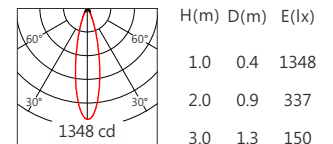

Light Distribution 配光曲線圖

2700K 675 lm

Square ES 12° 2700K

Square ES 15° 2700K

Square ES 20° 2700K

Square ES 30° 2700K

Square ES 50° 2700K

3000K 700 lm