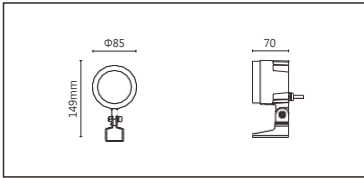

SA-H320C-DXA-3SE

Features & Application 產品特點&適用場所

- 圓形投光燈，防護等級達IP66
- 標配遮光角高達15°以上
- 光形左右對稱，採用了三次配光設計，多種投射角度及光學配件可供選擇
- 可選配遮光罩，進一步提升燈具的防眩效果
- 燈體採用高強度、高導熱性鋁合金材質，高透光鋼化光學玻璃，二次塗層防腐支架(電鍍+噴塗)
- 對流散熱通道設計，具有良好的散熱性能，可確保LED光源的壽命
- 高灰度，亮度調節變化細膩絲滑，可達16K的刷新率，手機攝錄無頻閃，人眼觀測無疲勞
- DMX匯流排式連接設計，具備高強度的抗干擾性能，具備線上自動定址功能，便於調試
- 內建防反接保護和防浪湧保護電路，有效防止施工現場和使用中出現的燈具損害

適用於公園景觀亮化、戶外大樓、橋樑、古建築泛光投射照明、文旅照明、別墅庭院景觀亮化等

Options 可選

色溫 (Color Temperature) : 2700K、3000K、3500K、4000K、5000K、5700K、6500K

功率 (Power) : 7.5W

光束角 (Beam Angle) : 12°、15°、20°、30°、50°

Product specifications 產品規格

輸入電參數 (Input)	DC24V	安規執行標準 (Standards of Safety)	IEC60598-1:2020/GB 7000.1-2015 IEC60598-2-5:2015/GB 7000.7-2005		
光源 (Light Source)	OSRAM Square ES	存儲條件 (Storage Condition)	溫度(Temperature): -40°C ~ 50°C 濕度(Humidity): 10% ~ 95%RH		
顯色性 (Color Rendering)	Ra≥80	線材/長度/連接器 (Connecting)	1.0mm²*2+0.3mm²*3 可選配防水接頭 50~55cm		
LED數量 (Number of LEDs)	3				
遮光角 (Shading Angle)	15° 25°(需另選蜂窩網配件)	產品主體材質 (Material)	高強度、高導熱性鋁合金		
控制方式 (Control Method)	DMX	安裝方式 (Installation)	1. 表面安裝 2. 旋轉底座安裝(需另選配件) 3. 地插安裝(需另選配件) 4. 喉箍安裝(需另選配件)		
灰階 (Gray Scale)	65536				
安定器/變壓器/驅動器 (Ballast/Transformer/Driver)	/			產品淨量 (Net Weight)	0.8kg