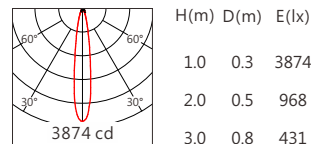

Light Distribution 配光曲線圖

2700K 675 lm

Square ES 12° 2700K

Square ES 15° 2700K

Square ES 20° 2700K

Square ES 30° 2700K

Square ES 50° 2700K

3000K 700 lm