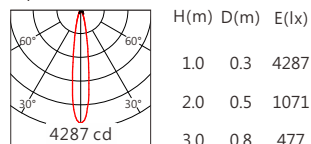

Square ES 20° 3500K

Square ES 30° 3500K

Square ES 50° 3500K

4000K 750 lm

Square ES 12° 4000K

Square ES 15° 4000K

Square ES 20° 4000K

Square ES 30° 4000K