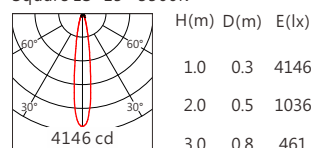

Light Distribution 配光曲線圖

2700K 675 lm

Square ES 12° 2700K

Square ES 15° 2700K

Square ES 20° 2700K

Square ES 30° 2700K

Square ES 50° 2700K

3000K 700 lm

Square ES 12° 3000K

Square ES 15° 3000K

Square ES 20° 3000K

Square ES 30° 3000K

Square ES 50° 3000K

3500K 720 lm

Square ES 12° 3500K

Square ES 15° 3500K