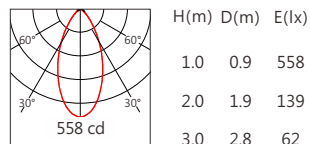

Light Distribution 配光曲線圖

2700K 675 lm

Square ES 12° 2700K

Square ES 15° 2700K

Square ES 20° 2700K

Square ES 30° 2700K

Square ES 50° 2700K

3000K 700 lm

Square ES 12° 3000K

Square ES 15° 3000K

Square ES 20° 3000K

Square ES 30° 3000K

Square ES 50° 3000K

3500K 720 lm

Square ES 12° 3500K

Square ES 15° 3500K

Square ES 20° 3500K

Square ES 30° 3500K

Square ES 50° 3500K

4000K 750 lm

Square ES 12° 4000K

Square ES 15° 4000K

Square ES 20° 4000K

Square ES 30° 4000K