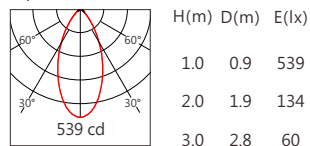

Light Distribution 配光曲線圖

2700K 675 lm

Square ES 12° 2700K

Square ES 15° 2700K

Square ES 20° 2700K

Square ES 30° 2700K

Square ES 50° 2700K

3000K 700 lm