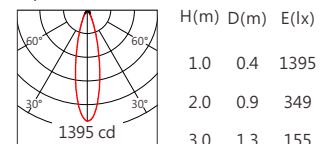

Light Distribution 配光曲線圖

2700K 675 lm

Square ES 12° 2700K

Square ES 15° 2700K

Square ES 20° 2700K

Square ES 30° 2700K

Square ES 50° 2700K

3000K 700 lm

Square ES 12° 3000K

Square ES 15° 3000K

Square ES 20° 3000K

Square ES 30° 3000K

Square ES 50° 3000K

3500K 720 lm

Square ES 12° 3500K

Square ES 15° 3500K

Square ES 20° 3500K

Square ES 30° 3500K

Square ES 50° 3500K

4000K 750 lm

Square ES 12° 4000K

Square ES 15° 4000K

Square ES 20° 4000K

Square ES 30° 4000K