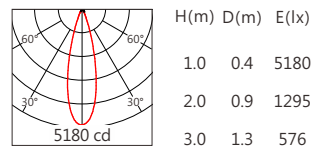

COB CMU 24° 3000K