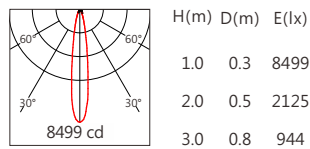

■ Accessories 配件

組合配件	配件型號	圖片	尺寸圖
遮光罩 (Shade Hood)	AC-SAH321-D01		
	AC-SAH321-D02		
蜂巢網 (Honeycomb network)	AC-SAH321-H02		
可選拉伸膜片列表 (Optional Stretch Film List)	AC-C62E0140 AC-C62E0160 AC-C62E1060 AC-C62E1560 AC-C62E3060		

組合配件	配件型號	圖片	尺寸圖
旋轉支架 (Rotating Bracket)	AC-SAH321-R01		
	AC-SAH321-R02		
旋轉底座 (Rotary Base)	AC-SAH321-F01		
插泥件 (Ground Spike Accessory)	AC-SAH321-F02		
喉箍底座 (Hose Clamp Base)	AC-SAH321-F04		

■ Light Distribution 配光曲線圖

3000K 1350 lm

COB CMU 15° 3000K