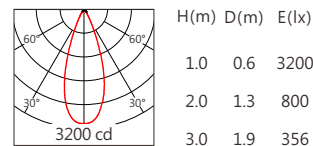

COB CMU 36° 4000K