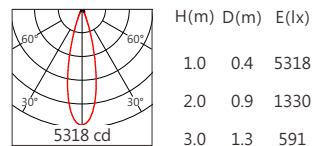

3000K 1350 lm

COB CMU 15° 3000K

COB CMU 24° 3000K

COB CMU 36° 3000K

COB CMU 60° 3000K

4000K 1420 lm

COB CMU 15° 4000K

COB CMU 24° 4000K