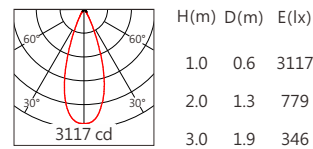

3000K 1350 lm

COB CMU 15° 3000K

COB CMU 24° 3000K

COB CMU 36° 3000K

COB CMU 60° 3000K

4000K 1420 lm

COB CMU 15° 4000K

COB CMU 24° 4000K