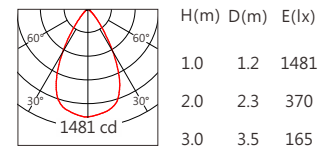

3000K 1350 lm

COB CMU 15° 3000K

COB CMU 24° 3000K

COB CMU 36° 3000K

COB CMU 60° 3000K

4000K 1420 lm

COB CMU 15° 4000K

COB CMU 24° 4000K