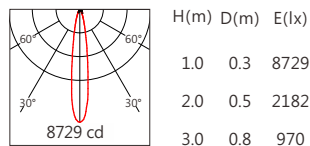

3000K 1350 lm

COB CMU 15° 3000K

COB CMU 24° 3000K

COB CMU 36° 3000K

COB CMU 60° 3000K

4000K 1420 lm

COB CMU 15° 4000K

COB CMU 24° 4000K