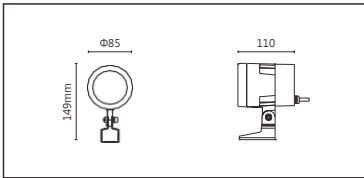

SA-H321-ANA-1C

■ Features & Application 產品特點&適用場所

- 圓形投光燈，防護等級達IP66
- 標配遮光角高達15°以上
- 光形左右對稱，採用了三次配光設計，多種投射角度及光學配件可供選擇
- 可選配遮光罩，進一步提升燈具的防眩效果
- 燈體採用高強度、高導熱性鋁合金材質，高透光鋼化光學玻璃，二次塗層防腐支架(電鍍+噴塗)
- 對流散熱通道設計，具有良好的散熱性能，可確保LED光源的壽命
- 內建防反接保護和防浪湧保護電路，有效防止施工現場和使用中出現的燈具損害

適用於公園景觀亮化、戶外大樓、橋樑、古建築泛光投射照明、文旅照明、別墅庭院景觀亮化等

■ Options 可選

色溫 (Color Temperature) : 3000K、4000K

功率 (Power) : 15W

光束角 (Beam Angle) : 15°、24°、36°、60°

■ Product specifications 產品規格

輸入電參數 (Input)	AC220V	安規執行標準 (Standards of Safety)	IEC60598-1:2020/GB 7000.1-2015 IEC60598-2-5:2015/GB 7000.7-2005		
光源 (Light Source)	CREE COB CMU	存儲條件 (Storage Condition)	溫度(Temperature) : -40°C ~ 50°C 濕度(Humidity) : 10% ~ 95%RH		
顯色性 (Color Rendering)	Ra≥80	線材/長度/連接器 (Connecting)	1.0mm²*3裸線出線50~55cm		
LED數量 (Number of LEDs)	1				
遮光角 (Shading Angle)	15° 25°(需另選蜂窩網配件)	產品主體材質 (Material)	高強度、高導熱性鋁合金		
控制方式 (Control Method)	ON/OFF	安裝方式 (Installation)	1. 表面安裝 2. 旋轉底座安裝(需另選配件) 3. 地插安裝(需另選配件) 4. 喉箍安裝(需另選配件)		
灰階 (Gray Scale)	/				
安定器/變壓器/驅動器 (Ballast/Transformer/Driver)	RMS-20-500BS			產品淨量 (Net Weight)	1kg