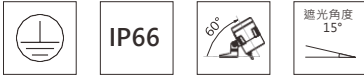

SA-H321-ANA-1C

■ Features & Application 產品特點&適用場所

- 圓形投光燈，防護等級達IP66
- 標配遮光角高達15°以上
- 光形左右對稱，採用了三次配光設計，多種投射角度及光學配件可供選擇
- 可選配遮光罩，進一步提升燈具的防眩效果
- 燈體採用高強度、高導熱性鋁合金材質，高透光鋼化光學玻璃，二次塗層防腐支架(電鍍+噴塗)
- 對流散熱通道設計，具有良好的散熱性能，可確保LED光源的壽命
- 內建防反接保護和防浪湧保護電路，有效防止施工現場和使用中出現的燈具損害

適用於公園景觀亮化、戶外大樓、橋樑、古建築泛光投射照明、文旅照明、別墅庭院景觀亮化等

■ Options 可選

色溫 (Color Temperature) : 3000K、4000K

功率 (Power) : 15W

光束角 (Beam Angle) : 15°、24°、36°、60°

■ Product specifications 產品規格

輸入電參數 (Input)	AC220V	安規執行標準 (Standards of Safety)	IEC60598-1:2020/GB 7000.1-2015 IEC60598-2-5:2015/GB 7000.7-2005		
光源 (Light Source)	CREE COB CMU	存儲條件 (Storage Condition)	溫度(Temperature) : -40°C ~ 50°C 濕度(Humidity) : 10% ~ 95%RH		
顯色性 (Color Rendering)	Ra≥80	線材/長度/連接器 (Connecting)	1.0mm²*3裸線出線50~55cm		
LED數量 (Number of LEDs)	1				
遮光角 (Shading Angle)	15° 25°(需另選蜂窩網配件)	產品主體材質 (Material)	高強度、高導熱性鋁合金		
控制方式 (Control Method)	ON/OFF	安裝方式 (Installation)	1. 表面安裝 2. 旋轉底座安裝(需另選配件) 3. 地插安裝(需另選配件) 4. 喉箍安裝(需另選配件)		
灰階 (Gray Scale)	/				
安定器/變壓器/驅動器 (Ballast/Transformer/Driver)	RMS-20-500BS			產品淨量 (Net Weight)	1kg