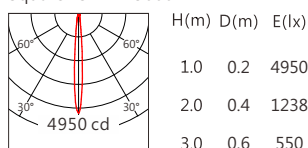

Square ES 12° 3000K