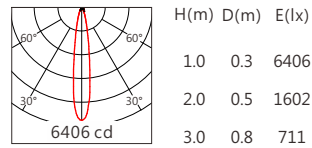

Square ES 15° 6500K