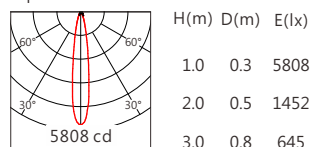

Square ES 30° 2700K

Square ES 50° 2700K

3000K 1035 lm

Square ES 12° 3000K

Square ES 15° 3000K

Square ES 20° 3000K

Square ES 30° 3000K

Square ES 50° 3000K