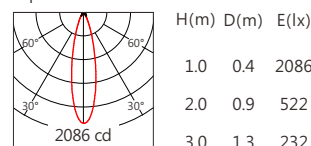

3500K 1070 lm

Square ES 12° 3500K

Square ES 15° 3500K

Square ES 20° 3500K

Square ES 30° 3500K

Square ES 50° 3500K

4000K 1100 lm

Square ES 12° 4000K