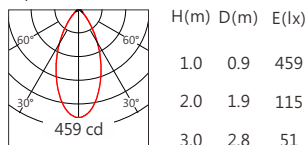

10W

2700K 600 lm

Square ES 12° 2700K

Square ES 15° 2700K

Square ES 20° 2700K

Square ES 30° 2700K

Square ES 50° 2700K

3000K 620 lm