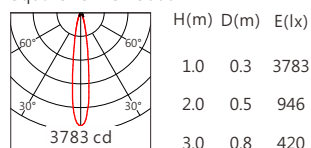

Square ES 50° 4000K

5000K 670 lm

Square ES 12° 5000K

Square ES 15° 5000K

Square ES 20° 5000K

Square ES 30° 5000K

Square ES 50° 5000K

5700K 680 lm