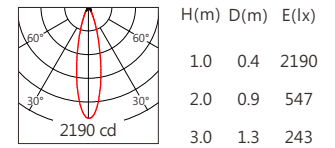

6500K 1180 lm

Square ES 12° 6500K

Square ES 15° 6500K

Square ES 20° 6500K

Square ES 30° 6500K

Square ES 50° 6500K