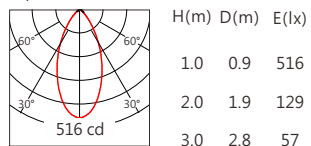

Square ES 50° 4000K

5000K 670 lm

Square ES 12° 5000K

Square ES 15° 5000K

Square ES 20° 5000K

Square ES 30° 5000K

Square ES 50° 5000K

5700K 680 lm