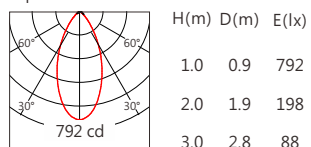

Square ES 30° 2700K

Square ES 50° 2700K

3000K 1035 lm

Square ES 12° 3000K

Square ES 15° 3000K

Square ES 20° 3000K

Square ES 30° 3000K

Square ES 50° 3000K