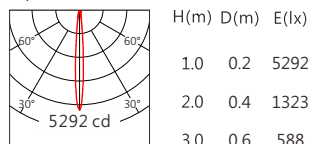

Square ES 20° 3500K

Square ES 30° 3500K

Square ES 50° 3500K

4000K 660 lm

Square ES 12° 4000K

Square ES 15° 4000K

Square ES 20° 4000K

Square ES 30° 4000K