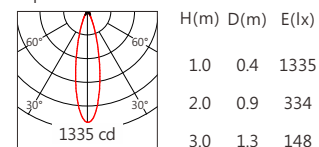

Square ES 12° 5700K

Square ES 15° 5700K

Square ES 20° 5700K

Square ES 30° 5700K

Square ES 50° 5700K

6500K 705 lm

Square ES 12° 6500K

Square ES 15° 6500K