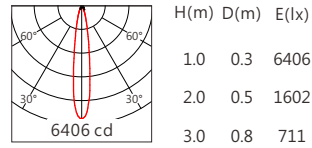

Square ES 30° 5000K

Square ES 50° 5000K

5700K 1140 lm

Square ES 12° 5700K

Square ES 15° 5700K

Square ES 20° 5700K

Square ES 30° 5700K

Square ES 50° 5700K