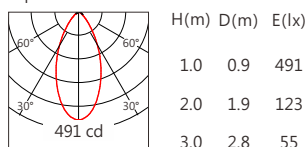

Square ES 50° 3500K