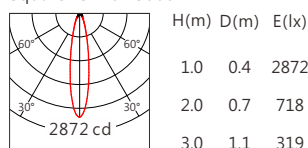

Square ES 20° 3000K