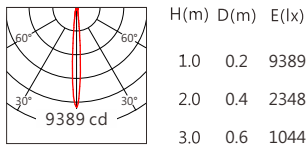

6500K 1180 lm

Square ES 12° 6500K