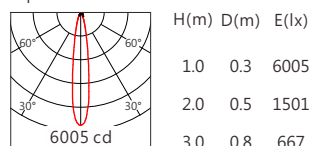

Square ES 15° 3500K