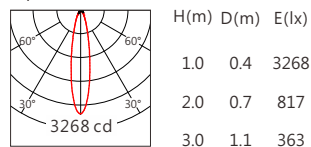

Square ES 20° 6500K