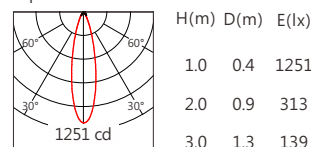

Square ES 30° 3500K