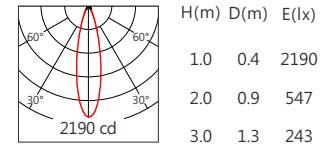

Square ES 30° 5000K