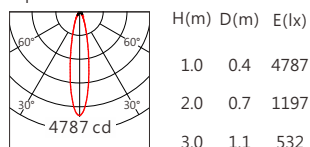

Square ES 30° 2700K

Square ES 50° 2700K

3000K 1035 lm

Square ES 12° 3000K

Square ES 15° 3000K

Square ES 20° 3000K

Square ES 30° 3000K

Square ES 50° 3000K