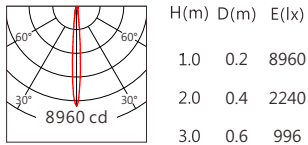

Square ES 15° 4000K

Square ES 20° 4000K

Square ES 30° 4000K

Square ES 50° 4000K

5000K 1120 lm

Square ES 12° 5000K

Square ES 15° 5000K

Square ES 20° 5000K