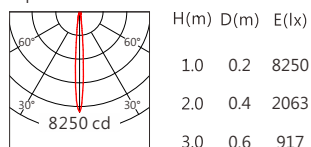

Square ES 30° 2700K

Square ES 50° 2700K

3000K 1035 lm

Square ES 12° 3000K

Square ES 15° 3000K

Square ES 20° 3000K

Square ES 30° 3000K

Square ES 50° 3000K