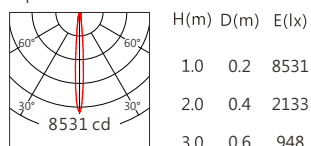

3500K 1070 lm

Square ES 12° 3500K