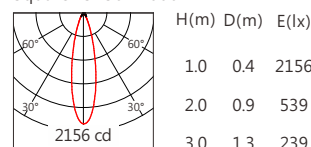

Square ES 30° 4000K