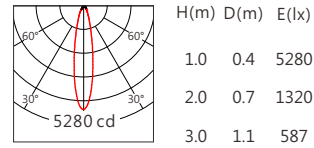

Square ES 30° 5000K

Square ES 50° 5000K

5700K 1140 lm

Square ES 12° 5700K

Square ES 15° 5700K

Square ES 20° 5700K

Square ES 30° 5700K

Square ES 50° 5700K