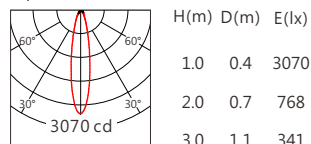

Square ES 20° 3500K

Square ES 30° 3500K

Square ES 50° 3500K

4000K 660 lm

Square ES 12° 4000K

Square ES 15° 4000K

Square ES 20° 4000K

Square ES 30° 4000K