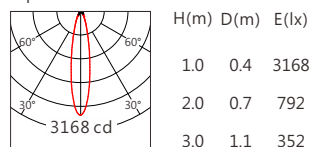

Square ES 20° 5700K