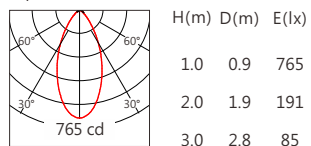

Square ES 50° 2700K