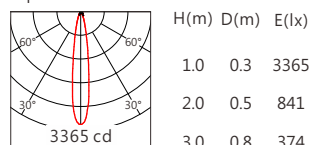

10W

2700K 600 lm

Square ES 12° 2700K

Square ES 15° 2700K

Square ES 20° 2700K

Square ES 30° 2700K

Square ES 50° 2700K

3000K 620 lm