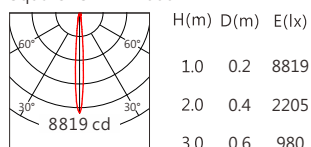

3500K 1070 lm

Square ES 12° 3500K

Square ES 15° 3500K

Square ES 20° 3500K

Square ES 30° 3500K

Square ES 50° 3500K

4000K 1100 lm

Square ES 12° 4000K