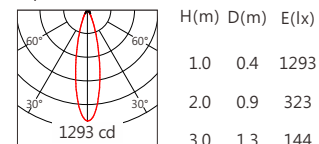

Square ES 20° 3500K

Square ES 30° 3500K

Square ES 50° 3500K

4000K 660 lm

Square ES 12° 4000K

Square ES 15° 4000K

Square ES 20° 4000K

Square ES 30° 4000K