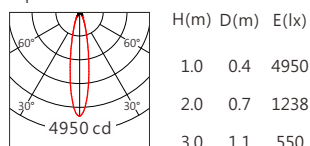

3500K 1070 lm

Square ES 12° 3500K

Square ES 15° 3500K

Square ES 20° 3500K

Square ES 30° 3500K

Square ES 50° 3500K

4000K 1100 lm

Square ES 12° 4000K