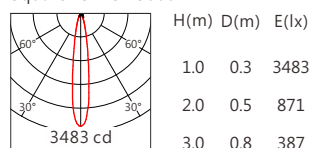

Square ES 15° 3000K