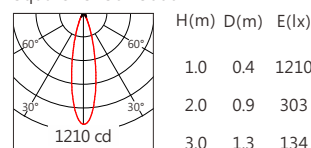

Square ES 30° 3000K