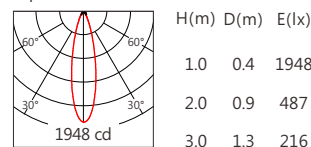

Square ES 30° 2700K