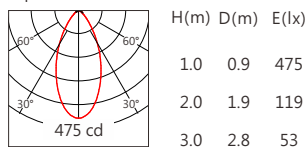

10W

2700K 600 lm

Square ES 12° 2700K

Square ES 15° 2700K

Square ES 20° 2700K

Square ES 30° 2700K

Square ES 50° 2700K

3000K 620 lm

Square ES 12° 3000K

Square ES 15° 3000K

Square ES 20° 3000K

Square ES 30° 3000K

Square ES 50° 3000K

3500K 640 lm

Square ES 12° 3500K

Square ES 15° 3500K