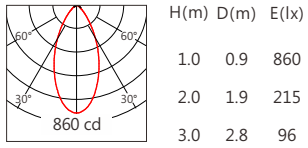

Square ES 50° 5000K