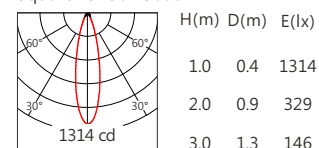

Square ES 50° 4000K

5000K 670 lm

Square ES 12° 5000K

Square ES 15° 5000K

Square ES 20° 5000K

Square ES 30° 5000K

Square ES 50° 5000K

5700K 680 lm