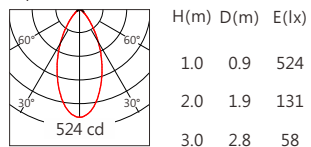

Square ES 12° 5700K

Square ES 15° 5700K

Square ES 20° 5700K

Square ES 30° 5700K

Square ES 50° 5700K

6500K 705 lm

Square ES 12° 6500K

Square ES 15° 6500K