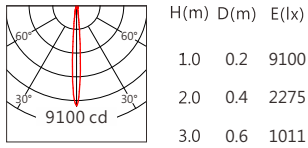

Square ES 30° 5000K

Square ES 50° 5000K

5700K 1140 lm

Square ES 12° 5700K

Square ES 15° 5700K

Square ES 20° 5700K

Square ES 30° 5700K

Square ES 50° 5700K