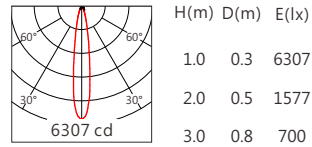

Square ES 15° 4000K

Square ES 20° 4000K

Square ES 30° 4000K

Square ES 50° 4000K

5000K 1120 lm

Square ES 12° 5000K

Square ES 15° 5000K

Square ES 20° 5000K