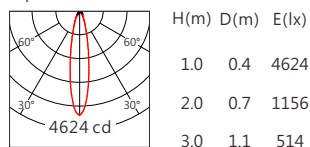

Square ES 20° 6500K

Square ES 30° 6500K

Square ES 50° 6500K

15W

2700K 1000 lm

Square ES 12° 2700K

Square ES 15° 2700K

Square ES 20° 2700K