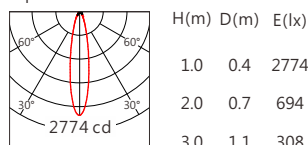

10W

2700K 600 lm

Square ES 12° 2700K

Square ES 15° 2700K

Square ES 20° 2700K

Square ES 30° 2700K

Square ES 50° 2700K

3000K 620 lm