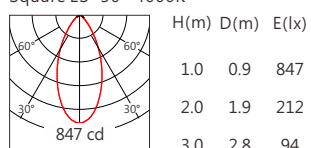

Square ES 15° 4000K

Square ES 20° 4000K

Square ES 30° 4000K

Square ES 50° 4000K

5000K 1120 lm

Square ES 12° 5000K

Square ES 15° 5000K

Square ES 20° 5000K