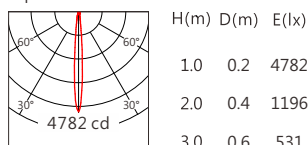

■ Accessories 配件

組合配件	配件型號	圖片	尺寸圖
遮光罩 (Shade Hood)	AC-SAH321-D01		
	AC-SAH321-D02		
蜂巢網 (Honeycomb network)	AC-SAH321-H02		
可選拉伸膜片列表 (Optional Stretch Film List)	AC-C62E0140 AC-C62E0160 AC-C62E1060 AC-C62E1560 AC-C62E3060		

組合配件	配件型號	圖片	尺寸圖
旋轉支架 (Rotating Bracket)	AC-SAH321-R01		
	AC-SAH321-R02		
旋轉底座 (Rotary Base)	AC-SAH321-F01		
插泥件 (Ground Spike Accessory)	AC-SAH321-F02		
喉箍底座 (Hose Clamp Base)	AC-SAH321-F04		

■ Light Distribution 配光曲線圖

10W

2700K 600 lm

Square ES 12° 2700K