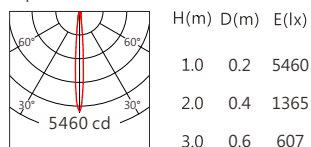

5700K 680 lm

Square ES 12° 5700K