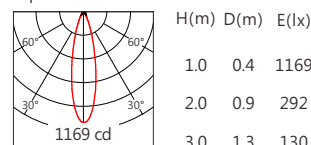

10W

2700K 600 lm

Square ES 12° 2700K

Square ES 15° 2700K

Square ES 20° 2700K

Square ES 30° 2700K

Square ES 50° 2700K

3000K 620 lm