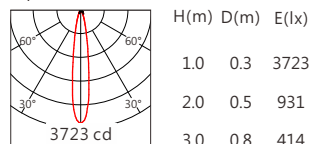

Square ES 20° 3500K

Square ES 30° 3500K

Square ES 50° 3500K

4000K 660 lm

Square ES 12° 4000K

Square ES 15° 4000K

Square ES 20° 4000K

Square ES 30° 4000K