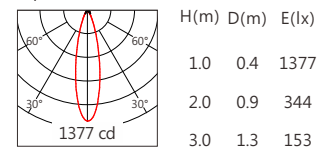

Square ES 30° 6500K