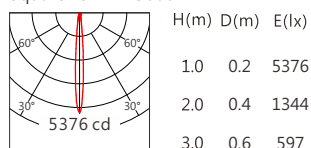

5000K 670 lm

Square ES 12° 5000K