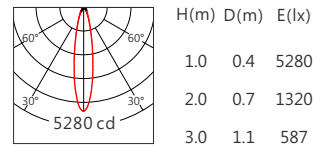

6500K 1180 lm

Square ES 12° 6500K

Square ES 15° 6500K

Square ES 20° 6500K

Square ES 30° 6500K

Square ES 50° 6500K