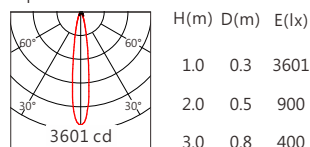

10W

2700K 600 lm

Square ES 12° 2700K

Square ES 15° 2700K

Square ES 20° 2700K

Square ES 30° 2700K

Square ES 50° 2700K

3000K 620 lm

Square ES 12° 3000K

Square ES 15° 3000K

Square ES 20° 3000K

Square ES 30° 3000K

Square ES 50° 3000K

3500K 640 lm

Square ES 12° 3500K

Square ES 15° 3500K