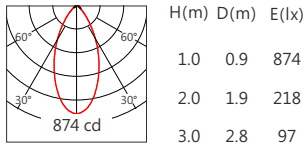

Square ES 30° 5000K

Square ES 50° 5000K

5700K 1140 lm

Square ES 12° 5700K

Square ES 15° 5700K

Square ES 20° 5700K

Square ES 30° 5700K

Square ES 50° 5700K