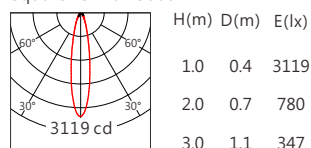

Square ES 50° 4000K

5000K 670 lm

Square ES 12° 5000K

Square ES 15° 5000K

Square ES 20° 5000K

Square ES 30° 5000K

Square ES 50° 5000K

5700K 680 lm