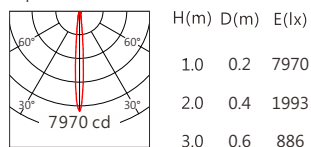

Square ES 20° 6500K

Square ES 30° 6500K

Square ES 50° 6500K

15W

2700K 1000 lm

Square ES 12° 2700K

Square ES 15° 2700K

Square ES 20° 2700K