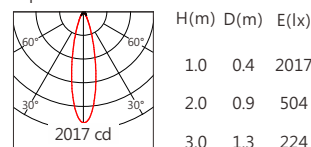

Square ES 30° 2700K

Square ES 50° 2700K

3000K 1035 lm

Square ES 12° 3000K

Square ES 15° 3000K

Square ES 20° 3000K

Square ES 30° 3000K

Square ES 50° 3000K