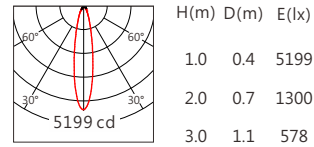

Square ES 15° 4000K

Square ES 20° 4000K

Square ES 30° 4000K

Square ES 50° 4000K

5000K 1120 lm

Square ES 12° 5000K

Square ES 15° 5000K

Square ES 20° 5000K