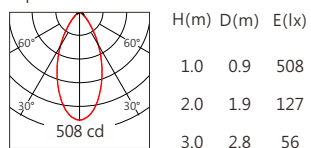

Square ES 50° 4000K