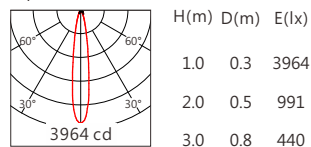

Square ES 12° 5700K

Square ES 15° 5700K

Square ES 20° 5700K

Square ES 30° 5700K

Square ES 50° 5700K

6500K 705 lm

Square ES 12° 6500K

Square ES 15° 6500K