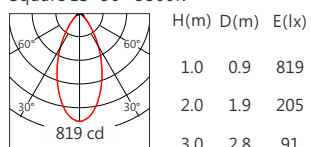

3500K 1070 lm

Square ES 12° 3500K

Square ES 15° 3500K

Square ES 20° 3500K

Square ES 30° 3500K

Square ES 50° 3500K

4000K 1100 lm

Square ES 12° 4000K