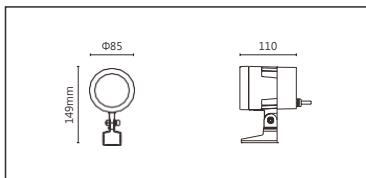

SA-H321-ANA-4SE

Features & Application 產品特點&適用場所

- 圓形投光燈，防護等級達IP66
- 標配遮光角高達15°以上
- 光形左右對稱，採用了三次配光設計，多種投射角度及光學配件可供選擇
- 可選配遮光罩，進一步提升燈具的防眩效果
- 燈體採用高強度、高導熱性鋁合金材質，高透光鋼化光學玻璃，二次塗層防腐支架(電鍍+噴塗)
- 對流散熱通道設計，具有良好的散熱性能，可確保LED光源的壽命
- 內建防反接保護和防浪湧保護電路，有效防止施工現場和使用中出現的燈具損害

適用於公園景觀亮化、戶外大樓、橋樑、古建築泛光投射照明、文旅照明、別墅庭院景觀亮化等

Options 可選

色溫 (Color Temperature) : 2700K、3000K、3500K、4000K、5000K、5700K、6500K

功率 (Power) : 10W、15W

光束角 (Beam Angle) : 12°、15°、20°、30°、50°

Product specifications 產品規格

輸入電參數 (Input)	AC220V	安規執行標準 (Standards of Safety)	IEC60598-1:2020/GB 7000.1-2015 IEC60598-2-5:2015/GB 7000.7-2005		
光源 (Light Source)	OSRAM Square ES	存儲條件 (Storage Condition)	溫度(Temperature) : -40°C ~ 50°C 濕度(Humidity) : 10% ~ 95%RH		
顯色性 (Color Rendering)	Ra≥80	線材/長度/連接器 (Connecting)	1.0mm²*3裸線出線50~55cm		
LED數量 (Number of LEDs)	4				
遮光角 (Shading Angle)	15° 25°(需另選蜂窩網配件)	產品主體材質 (Material)	高強度、高導熱性鋁合金		
控制方式 (Control Method)	ON/OFF	安裝方式 (Installation)	1. 表面安裝 2. 旋轉底座安裝(需另選配件) 3. 地插安裝(需另選配件) 4. 喉箍安裝(需另選配件)		
灰階 (Gray Scale)	/				
安定器/變壓器/驅動器 (Ballast/Transformer/Driver)	RMS-20-500BS-700(10W) RMS-20-500BS-1000(15W)			產品淨量 (Net Weight)	1kg