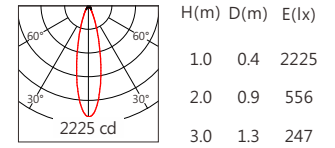

Square ES 30° 5000K

Square ES 50° 5000K

5700K 1140 lm

Square ES 12° 5700K

Square ES 15° 5700K

Square ES 20° 5700K

Square ES 30° 5700K

Square ES 50° 5700K