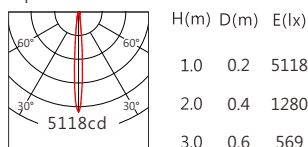

10W

2700K 600 lm

Square ES 12° 2700K

Square ES 15° 2700K

Square ES 20° 2700K

Square ES 30° 2700K

Square ES 50° 2700K

3000K 620 lm

Square ES 12° 3000K

Square ES 15° 3000K

Square ES 20° 3000K

Square ES 30° 3000K

Square ES 50° 3000K

3500K 640 lm

Square ES 12° 3500K

Square ES 15° 3500K