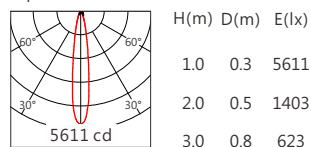

Square ES 20° 6500K

Square ES 30° 6500K

Square ES 50° 6500K

15W

2700K 1000 lm

Square ES 12° 2700K

Square ES 15° 2700K

Square ES 20° 2700K