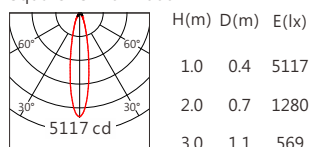

Square ES 20° 4000K