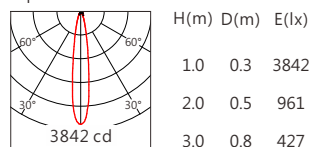

Square ES 15° 5700K