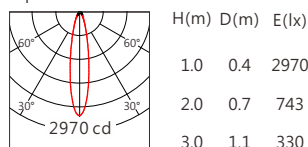

Square ES 20° 3500K