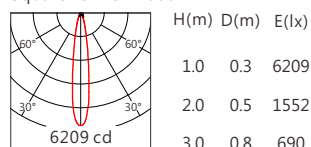

Square ES 15° 4000K