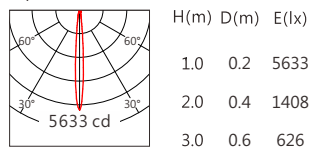

Square ES 12° 5700K

Square ES 15° 5700K

Square ES 20° 5700K

Square ES 30° 5700K

Square ES 50° 5700K

6500K 705 lm

Square ES 12° 6500K

Square ES 15° 6500K