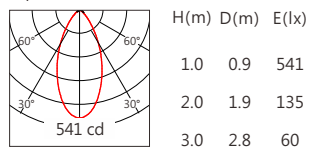

Square ES 50° 6500K