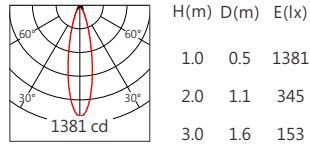

CREE XP-L HIC 30° RGBW(3000K)