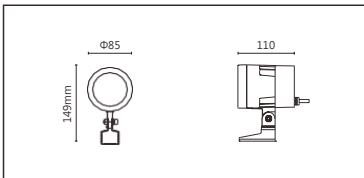

SA-H321-DWB-4L

■ Features & Application 產品特點&適用場所

- 圓形投光燈，防護等級達IP66
- 標配遮光角高達15°以上
- 光形左右對稱，採用了三次配光設計，多種投射角度及光學配件可供選擇
- 可選配遮光罩，進一步提升燈具的防眩效果
- 燈體採用高強度、高導熱性鋁合金材質，高透光鋼化光學玻璃，二次塗層防腐支架(電鍍+噴塗)
- 對流散熱通道設計，具有良好的散熱性能，可確保LED光源的壽命
- 高灰度，亮度調節變化細膩絲滑，可達16K的刷新率，手機攝錄無頻閃，人眼觀測無疲勞
- DMX匯流排式連接設計，具備高強度的抗干擾性能，具備線上自動定址功能，便於調試
- 內建防反接保護和防浪湧保護電路，有效防止施工現場和使用中出現的燈具損害

適用於公園景觀亮化、戶外大樓、橋樑、古建築泛光投射照明、文旅照明、別墅庭院景觀亮化等

■ Options 可選

色溫 (Color Temperature) : RGBW (W:3000K)

功率 (Power) : 15W

光束角 (Beam Angle) : 15°、30°、55°

■ Product specifications 產品規格

輸入電參數 (Input)	DC24V	安規執行標準 (Standards of Safety)	IEC60598-1:2020/GB 7000.1-2015 IEC60598-2-5:2015/GB 7000.7-2005
光源 (Light Source)	CREE XP-L HIC	存儲條件 (Storage Condition)	溫度(Temperature) : -40°C ~ 50°C 濕度(Humidity) : 10% ~ 95%RH
顯色性 (Color Rendering)	W : Ra≥80	線材/長度/連接器 (Connecting)	1.0mm ² *2+0.3mm ² *3 可選配防水接頭 50~55cm
LED數量 (Number of LEDs)	4		
遮光角 (Shading Angle)	15° 25°(需另選蜂窩網配件)	產品主體材質 (Material)	高強度、高導熱性鋁合金
控制方式 (Control Method)	恒功率	安裝方式 (Installation)	1. 表面安裝 2. 旋轉底座安裝(需另選配件) 3. 地插安裝(需另選配件) 4. 喉箍安裝(需另選配件)
灰階 (Gray Scale)	65536		
安定器/變壓器/驅動器 (Ballast/Transformer/Driver)	/		

■ Finishing 燈具顏色

■ Optical parameters 光學參數

色溫(Color Temperature)	RGBW(3000K)
光通量(Luminous Flux)(lm)	525
光效(Luminous Efficacy)(lm/W)	35

Accessories 配件

組合配件	配件型號	圖片	尺寸圖
遮光罩 (Shade Hood)	AC-SAH321-D01	 x1  x1	
	AC-SAH321-D02	 x1  x1	
蜂巢網 (Honeycomb network)	AC-SAH321-H02	 遮光角25	
可選拉伸膜片列表 (Optional Stretch Film List)	AC-C62E0140 AC-C62E0160 AC-C62E1060 AC-C62E1560 AC-C62E3060		