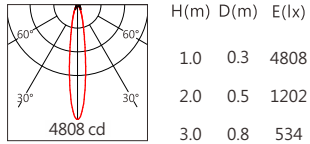

Accessories 配件

組合配件	配件型號	圖片	尺寸圖
遮光罩 (Shade Hood)	AC-SAH321-D01	x1 x1	
	AC-SAH321-D02	x1 x1	
蜂巢網 (Honeycomb network)	AC-SAH321-H02	遮光角25	
可選拉伸膜片列表 (Optional Stretch Film List)	AC-C62E0140 AC-C62E0160 AC-C62E1060 AC-C62E1560 AC-C62E3060		

組合配件	配件型號	圖片	尺寸圖
旋轉支架 (Rotating Bracket)	AC-SAH321-R01		
	AC-SAH321-R02		
旋轉底座 (Rotary Base)	AC-SAH321-F01		
插泥件 (Ground Spike Accessory)	AC-SAH321-F02		
喉箍底座 (Hose Clamp Base)	AC-SAH321-F04		

Light Distribution 配光曲線圖

RGBW(3000K) 525 lm

CREE XP-L HIC 15° RGBW(3000K)