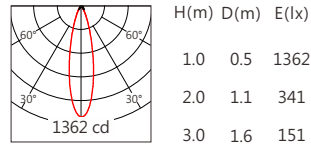

5050 30° RGBW(4000K)