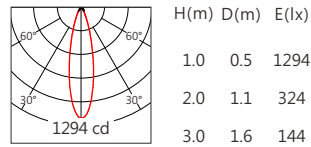

5050 30° RGBW(3000K)