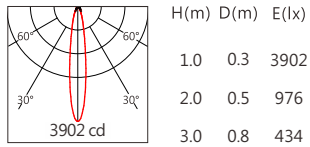

■ Accessories 配件

組合配件	配件型號	圖片	尺寸圖
遮光罩 (Shade Hood)	AC-SAH321-D01		
	AC-SAH321-D02		
蜂巢網 (Honeycomb network)	AC-SAH321-H02		
可選拉伸膜片列表 (Optional Stretch Film List)	AC-C62E0140 AC-C62E0160 AC-C62E1060 AC-C62E1560 AC-C62E3060		

組合配件	配件型號	圖片	尺寸圖
旋轉支架 (Rotating Bracket)	AC-SAH321-R01		
	AC-SAH321-R02		
旋轉底座 (Rotary Base)	AC-SAH321-F01		
插泥件 (Ground Spike Accessory)	AC-SAH321-F02		
喉箍底座 (Hose Clamp Base)	AC-SAH321-F04		

■ Light Distribution 配光曲線圖

RGBW(3000K) 510 lm

5050 15° RGBW(3000K)