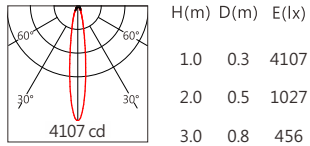

RGBW(4000K) 540 lm

5050 15° RGBW(4000K)