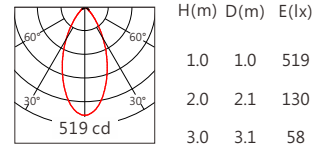

## ■ Light Distribution 配光曲線圖

### RGBW(3000K) 510 lm

5050 15° RGBW(3000K)

5050 30° RGBW(3000K)

5050 55° RGBW(3000K)