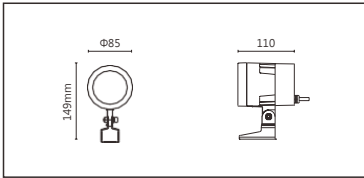

SA-H321-DWB-4X

■ Features & Application 產品特點&適用場所

- 圓形投光燈，防護等級達IP66
- 標配遮光角高達15°以上
- 光形左右對稱，採用了三次配光設計，多種投射角度及光學配件可供選擇
- 可選配遮光罩，進一步提升燈具的防眩效果
- 燈體採用高強度、高導熱性鋁合金材質，高透光鋼化光學玻璃，二次塗層防腐支架(電鍍+噴塗)
- 對流散熱通道設計，具有良好的散熱性能，可確保LED光源的壽命
- 高灰度，亮度調節變化細膩絲滑，可達16K的刷新率，手機攝錄無頻閃，人眼觀測無疲勞
- DMX匯流排式連接設計，具備高強度的抗干擾性能，具備線上自動定址功能，便於調試
- 內建防反接保護和防浪湧保護電路，有效防止施工現場和使用中出現的燈具損害

適用於公園景觀亮化、戶外大樓、橋樑、古建築泛光投射照明、文旅照明、別墅庭院景觀亮化等

■ Options 可選

色溫 (Color Temperature) : RGBW (W:3000K、4000K)

功率 (Power) : 15W

光束角 (Beam Angle) : 15°、30°、55°

■ Product specifications 產品規格

輸入電參數 (Input)	DC24V	安規執行標準 (Standards of Safety)	IEC60598-1:2020/GB 7000.1-2015 IEC60598-2-5:2015/GB 7000.7-2005		
光源 (Light Source)	5050	存儲條件 (Storage Condition)	溫度(Temperature) : -40°C ~ 50°C 濕度(Humidity) : 10% ~ 95%RH		
顯色性 (Color Rendering)	W : Ra≥80	線材/長度/連接器 (Connecting)	1.0mm²*2+0.3mm²*3 可選配防水接頭 50~55cm		
LED數量 (Number of LEDs)	4				
遮光角 (Shading Angle)	15° 25°(需另選蜂窩網配件)	產品主體材質 (Material)	高強度、高導熱性鋁合金		
控制方式 (Control Method)	恒功率	安裝方式 (Installation)	1. 表面安裝 2. 旋轉底座安裝(需另選配件) 3. 地插安裝(需另選配件) 4. 喉箍安裝(需另選配件)		
灰階 (Gray Scale)	65536				
安定器/變壓器/驅動器 (Ballast/Transformer/Driver)	/			產品淨重 (Net Weight)	1kg