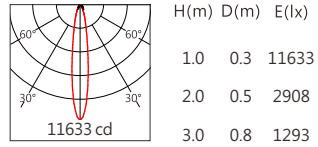

■ Accessories 配件

組合配件	配件型號	圖片	尺寸圖
遮光罩 (Shade Hood)	AC-SAH520-D01		
	AC-SAH520-D02		
蜂巢網 (Honeycomb network)	AC-SAH521-H02		
可選拉伸膜片列表 (Optional Stretch Film List)	AC-C102E0140		
	AC-C102E0160		
	AC-C102E1060		
	AC-C102E1560		
	AC-C102E3060		

組合配件	配件型號	圖片	尺寸圖
旋轉支架 (Rotating Bracket)	AC-SAH521-R01		
	AC-SAH521-R02		
旋轉底座 (Rotary Base)	AC-SAH321-F01		
插泥件 (Ground Spike Accessory)	AC-SAH521-F02		
喉箍底座 (Hose Clamp Base)	AC-SAH321-F04		

■ Light Distribution 配光曲線圖

RGBW(3000K) 1260 lm

CREE XP-L HIC 15° RGBW(3000K)