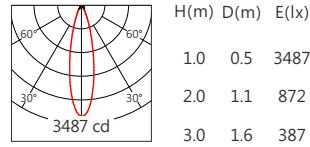

CREE XP-L HIC 30° RGBW(3000K)