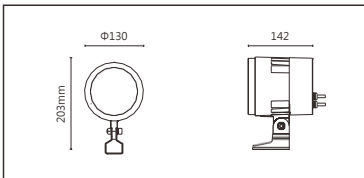

SA-H520-DWB-9L

■ Features & Application 產品特點&適用場所

- 圓形投光燈，防護等級達IP66
- 標配遮光角高達15°以上
- 光形左右對稱，採用了三次配光設計，多種投射角度及光學配件可供選擇
- 可選配遮光罩，進一步提升燈具的防眩效果
- 燈體採用高強度、高導熱性鋁合金材質，高透光鋼化光學玻璃，二次塗層防腐支架(電鍍+噴塗)
- 對流散熱通道設計，具有良好的散熱性能，可確保LED光源的壽命
- 高灰度，亮度調節變化細膩絲滑，可達16K的刷新率，手機攝錄無頻閃，人眼觀測無疲勞
- DMX匯流排式連接設計，具備高強度的抗干擾性能，具備線上自動定址功能，便於調試
- 內建防反接保護和防浪湧保護電路，有效防止施工現場和使用中出現的燈具損害

適用於公園景觀亮化、戶外大樓、橋樑、古建築泛光投射照明、文旅照明、別墅庭院景觀亮化等

■ Options 可選

色溫 (Color Temperature) : RGBW (3000K)

功率 (Power) : 36W

光束角 (Beam Angle) : 15°、30°、55°

■ Product specifications 產品規格

輸入電參數 (Input)	DC24V	安規執行標準 (Standards of Safety)	IEC60598-1:2020/GB 7000.1-2015 IEC60598-2-5:2015/GB 7000.7-2005
光源 (Light Source)	CREE XP-L HIC	存儲條件 (Storage Condition)	溫度(Temperature) : -40°C ~ 50°C 濕度(Humidity) : 10% ~ 95%RH
顯色性 (Color Rendering)	W:Ra≥80	線材/長度/連接器 (Connecting)	1.0mm ² *2+0.3mm ² *3 可選配防水接頭 50~55cm
LED數量 (Number of LEDs)	9	產品主體材質 (Material)	高強度、高導熱性鋁合金
遮光角 (Shading Angle)	15° 25°(需另選蜂窩網配件)	安裝方式 (Installation)	1. 表面安裝 2. 旋轉底座安裝(需另選配件) 3. 地插安裝(需另選配件) 4. 喉箍安裝(需另選配件)
控制方式 (Control Method)	恒功率	產品淨量 (Net Weight)	2.5kg
灰階 (Gray Scale)	65536		
安定器/變壓器/驅動器 (Ballast/Transformer/Driver)	/		

■ Finishing 燈具顏色

■ Optical parameters 光學參數

色溫(Color Temperature)	RGBW(3000K)
光通量(Luminous Flux)(lm)	1260
光效(Luminous Efficacy)(lm/W)	35

■ Accessories 配件

組合配件	配件型號	圖片	尺寸圖
遮光罩 (Shade Hood)	AC-SAH520-D01		
	AC-SAH520-D02		
蜂巢網 (Honeycomb network)	AC-SAH521-H02		
可選拉伸膜片列表 (Optional Stretch Film List)	AC-C102E0140		
	AC-C102E0160		
	AC-C102E1060		
	AC-C102E1560		
	AC-C102E3060		