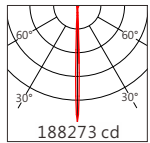

## ■ Light Distribution 配光曲線圖

### 3000K 1580 lm

4045 3° 3000K

H(m)	D(m)	E(lx)
1.0	0.1	178859
2.0	0.1	44715
3.0	0.2	19873

### 4000K 1660 lm

4045 3° 4000K

H(m)	D(m)	E(lx)
1.0	0.1	188273
2.0	0.1	47068
3.0	0.2	20919