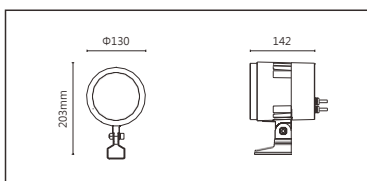

SA-H520-DXA-4X

Features & Application 產品特點&適用場所

- 圓形投光燈，防護等級達IP66
- 標配遮光角高達15°以上
- 光形左右對稱，採用了三次配光設計，多種投射角度及光學配件可供選擇
- 可選配遮光罩，進一步提升燈具的防眩效果
- 燈體採用高強度、高導熱性鋁合金材質，高透光鋼化光學玻璃，二次塗層防腐支架(電鍍+噴塗)
- 對流散熱通道設計，具有良好的散熱性能，可確保LED光源的壽命
- 高灰度，亮度調節變化細膩絲滑，可達16K的刷新率，手機攝錄無頻閃，人眼觀測無疲勞
- DMX匯流排式連接設計，具備高強度的抗干擾性能，具備線上自動定址功能，便於調試
- 內建防反接保護和防浪湧保護電路，有效防止施工現場和使用中出現的燈具損害

適用於公園景觀亮化、戶外大樓、橋樑、古建築泛光投射照明、文旅照明、別墅庭院景觀亮化等

Options 可選

色溫 (Color Temperature) : 3000K、4000K

功率 (Power) : 36W

光束角 (Beam Angle) : 3°

Product specifications 產品規格

輸入電參數 (Input)	DC24V	安規執行標準 (Standards of Safety)	IEC60598-1:2020/GB 7000.1-2015 IEC60598-2-5:2015/GB 7000.7-2005		
光源 (Light Source)	4045	存儲條件 (Storage Condition)	溫度(Temperature): -40°C ~ 50°C 濕度(Humidity): 10% ~ 95%RH		
顯色性 (Color Rendering)	Ra≥80	線材/長度/連接器 (Connecting)	1.0mm²*2+0.3mm²*3 可選配防水接頭 50~55cm		
LED數量 (Number of LEDs)	4				
遮光角 (Shading Angle)	15° 25°(需另選蜂窩網配件)	產品主體材質 (Material)	高強度、高導熱性鋁合金		
控制方式 (Control Method)	DMX	安裝方式 (Installation)	1. 表面安裝 2. 旋轉底座安裝(需另選配件) 3. 地插安裝(需另選配件) 4. 喉箍安裝(需另選配件)		
灰階 (Gray Scale)	65536				
安定器/變壓器/驅動器 (Ballast/Transformer/Driver)	/			產品淨重 (Net Weight)	2.5kg