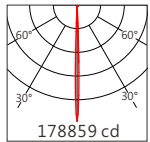

■ Accessories 配件

組合配件	配件型號	圖片	尺寸圖
遮光罩 (Shade Hood)	AC-SAH520-D01		
	AC-SAH520-D02		
蜂巢網 (Honeycomb network)	AC-SAH521-H02	透光角25°	
可選拉伸膜片列表 (Optional Stretch Film List)	AC-C102E0140		
	AC-C102E0160		
	AC-C102E1060		
	AC-C102E1560		
	AC-C102E3060		

組合配件	配件型號	圖片	尺寸圖
旋轉支架 (Rotating Bracket)	AC-SAH521-R01		
	AC-SAH521-R02		
旋轉底座 (Rotary Base)	AC-SAH321-F01		
插泥件 (Ground Spike Accessory)	AC-SAH521-F02		
喉箍底座 (Hose Clamp Base)	AC-SAH321-F04		

■ Light Distribution 配光曲線圖

3000K 1580 lm

4045 3° 3000K

H(m)	D(m)	E(lx)
1.0	0.1	178859
2.0	0.1	44715
3.0	0.2	19873

4000K 1660 lm

4045 3° 4000K