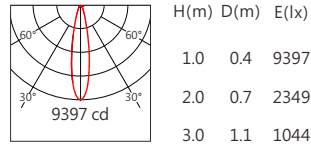

適用於公園景觀亮化、戶外大樓、橋樑、古建築泛光投射照明、文旅照明、別墅庭院景觀亮化等

Options 可選

色溫 (Color Temperature) : RGBW (3000K)

功率 (Power) : 36W

光束角 (Beam Angle) : 9°、20°、30°、45°、55°

Product specifications 產品規格

輸入電參數 (Input)	DC24V	安規執行標準 (Standards of Safety)	IEC60598-1:2020/GB 7000.1-2015 IEC60598-2-5:2015/GB 7000.7-2005
光源 (Light Source)	CREE XP-L HIC	存儲條件 (Storage Condition)	溫度(Temperature) : -40°C ~ 50°C 濕度(Humidity) : 10% ~ 95%RH
顯色性 (Color Rendering)	W:Ra≥80	線材/長度/連接器 (Connecting)	1.0mm ² *2+0.3mm ² *3 可選配防水接頭 50~55cm
LED數量 (Number of LEDs)	4	產品主體材質 (Material)	高強度、高導熱性鋁合金
遮光角 (Shading Angle)	15° 25°(需另選蜂窩網配件)	安裝方式 (Installation)	1. 表面安裝 2. 旋轉底座安裝(需另選配件) 3. 地插安裝(需另選配件) 4. 喉箍安裝(需另選配件)
控制方式 (Control Method)	DMX	產品淨量 (Net Weight)	2.5kg
灰階 (Gray Scale)	65536		
安定器/變壓器/驅動器 (Ballast/Transformer/Driver)	/		

Finishing 燈具顏色

Optical parameters 光學參數

色溫(Color Temperature)	RGBW(3000K)
光通量(Luminous Flux)(lm)	1080
光效(Luminous Efficacy)(lm/W)	30

■ Accessories 配件

組合配件	配件型號	圖片	尺寸圖
遮光罩 (Shade Hood)	AC-SAH520-D01		
	AC-SAH520-D02		
蜂巢網 (Honeycomb network)	AC-SAH521-H02	 透光角25°	
可選拉伸膜片列表 (Optional Stretch Film List)	AC-C102E0140 AC-C102E0160 AC-C102E1060 AC-C102E1560 AC-C102E3060		

RGBW(3000K) 1080 lm

5050 9° RGBW (3000K)

5050 20° RGBW (3000K)

5050 30° RGBW (3000K)

5050 45° RGBW (3000K)

5050 55° RGBW (3000K)