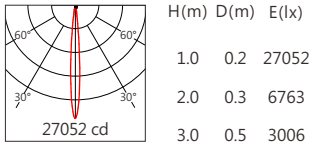

■ Accessories 配件

組合配件	配件型號	圖片	尺寸圖
遮光罩 (Shade Hood)	AC-SAH520-D01		
	AC-SAH520-D02		
蜂巢網 (Honeycomb network)	AC-SAH521-H02	透光角25°	
可選拉伸膜片列表 (Optional Stretch Film List)	AC-C102E0140 AC-C102E0160 AC-C102E1060 AC-C102E1560 AC-C102E3060		

組合配件	配件型號	圖片	尺寸圖
旋轉支架 (Rotating Bracket)	AC-SAH521-R01		
	AC-SAH521-R02		
旋轉底座 (Rotary Base)	AC-SAH321-F01		
插泥件 (Ground Spike Accessory)	AC-SAH521-F02		
喉箍底座 (Hose Clamp Base)	AC-SAH321-F04		

■ Light Distribution 配光曲線圖

RGBW(3000K) 1080 lm

5050 9° RGBW (3000K)