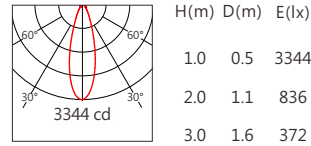

RGBW(3000K) 1080 lm

5050 9° RGBW (3000K)

5050 20° RGBW (3000K)

5050 30° RGBW (3000K)

5050 45° RGBW (3000K)

5050 55° RGBW (3000K)