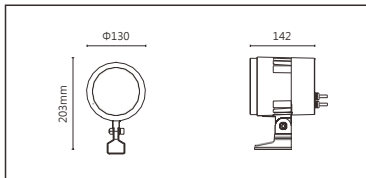

SA-H520-DXB-4L

Features & Application 產品特點&適用場所

- 圓形投光燈，防護等級達IP66
- 標配遮光角高達15°以上
- 光形左右對稱，採用了三次配光設計，多種投射角度及光學配件可供選擇
- 可選配遮光罩，進一步提升燈具的防眩效果
- 燈體採用高強度、高導熱性鋁合金材質，高透光鋼化光學玻璃，二次塗層防腐支架(電鍍+噴塗)
- 對流散熱通道設計，具有良好的散熱性能，可確保LED光源的壽命
- 高灰度，亮度調節變化細膩絲滑，可達16K的刷新率，手機攝錄無頻閃，人眼觀測無疲勞
- DMX匯流排式連接設計，具備高強度的抗干擾性能，具備線上自動定址功能，便於調試
- 內建防反接保護和防浪湧保護電路，有效防止施工現場和使用中出現的燈具損害

適用於公園景觀亮化、戶外大樓、橋樑、古建築泛光投射照明、文旅照明、別墅庭院景觀亮化等

Options 可選

色溫 (Color Temperature) : RGBW (3000K)

功率 (Power) : 36W

光束角 (Beam Angle) : 9°、20°、30°、45°、55°

Product specifications 產品規格

輸入電參數 (Input)	DC24V	安規執行標準 (Standards of Safety)	IEC60598-1:2020/GB 7000.1-2015 IEC60598-2-5:2015/GB 7000.7-2005
光源 (Light Source)	CREE XP-L HIC	存儲條件 (Storage Condition)	溫度(Temperature) : -40°C ~ 50°C 濕度(Humidity) : 10% ~ 95%RH
顯色性 (Color Rendering)	W:Ra≥80	線材/長度/連接器 (Connecting)	1.0mm ² *2+0.3mm ² *3 可選配防水接頭 50~55cm
LED數量 (Number of LEDs)	4	產品主體材質 (Material)	高強度、高導熱性鋁合金
遮光角 (Shading Angle)	15° 25°(需另選蜂窩網配件)	安裝方式 (Installation)	1. 表面安裝 2. 旋轉底座安裝(需另選配件) 3. 地插安裝(需另選配件) 4. 喉箍安裝(需另選配件)
控制方式 (Control Method)	DMX	產品淨量 (Net Weight)	2.5kg
灰階 (Gray Scale)	65536		
安定器/變壓器/驅動器 (Ballast/Transformer/Driver)	/		

Finishing 燈具顏色

Optical parameters 光學參數

色溫(Color Temperature)	RGBW(3000K)
光通量(Luminous Flux)(lm)	1080
光效(Luminous Efficacy)(lm/W)	30

■ Accessories 配件

組合配件	配件型號	圖片	尺寸圖
遮光罩 (Shade Hood)	AC-SAH520-D01		
	AC-SAH520-D02		
蜂巢網 (Honeycomb network)	AC-SAH521-H02	 透光角25°	
可選拉伸膜片列表 (Optional Stretch Film List)	AC-C102E0140 AC-C102E0160 AC-C102E1060 AC-C102E1560 AC-C102E3060		