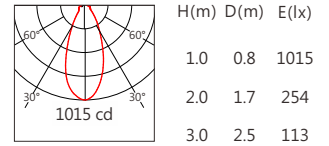

適用於公園景觀亮化、戶外大樓、橋樑、古建築泛光投射照明、文旅照明、別墅庭院景觀亮化等

Options 可選

色溫 (Color Temperature) : RGBW (3000K)

功率 (Power) : 36W

光束角 (Beam Angle) : 9°、20°、30°、45°、55°

Product specifications 產品規格

輸入電參數 (Input)	DC24V	安規執行標準 (Standards of Safety)	IEC60598-1:2020/GB 7000.1-2015 IEC60598-2-5:2015/GB 7000.7-2005
光源 (Light Source)	CREE XP-L HIC	存儲條件 (Storage Condition)	溫度(Temperature) : -40°C ~ 50°C 濕度(Humidity) : 10% ~ 95%RH
顯色性 (Color Rendering)	W:Ra≥80	線材/長度/連接器 (Connecting)	1.0mm ² *2+0.3mm ² *3 可選配防水接頭 50~55cm
LED數量 (Number of LEDs)	4	產品主體材質 (Material)	高強度、高導熱性鋁合金
遮光角 (Shading Angle)	15° 25°(需另選蜂窩網配件)	安裝方式 (Installation)	1. 表面安裝 2. 旋轉底座安裝(需另選配件) 3. 地插安裝(需另選配件) 4. 喉箍安裝(需另選配件)
控制方式 (Control Method)	DMX	產品淨量 (Net Weight)	2.5kg
灰階 (Gray Scale)	65536		
安定器/變壓器/驅動器 (Ballast/Transformer/Driver)	/		

Finishing 燈具顏色

Optical parameters 光學參數

色溫(Color Temperature)	RGBW(3000K)
光通量(Luminous Flux)(lm)	1080
光效(Luminous Efficacy)(lm/W)	30

■ Accessories 配件

組合配件	配件型號	圖片	尺寸圖
遮光罩 (Shade Hood)	AC-SAH520-D01		
	AC-SAH520-D02		
蜂巢網 (Honeycomb network)	AC-SAH521-H02	 透光角25°	
可選拉伸膜片列表 (Optional Stretch Film List)	AC-C102E0140 AC-C102E0160 AC-C102E1060 AC-C102E1560 AC-C102E3060		

RGBW(3000K) 1080 lm

5050 9° RGBW (3000K)

5050 20° RGBW (3000K)

5050 30° RGBW (3000K)

5050 45° RGBW (3000K)

5050 55° RGBW (3000K)