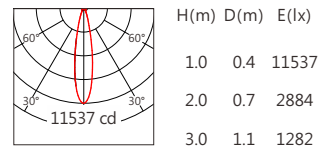

## Light Distribution 配光曲線圖

### RGBW(3000K) 1150 lm

5050 9° RGBW (3000K)

5050 20° RGBW (3000K)

5050 30° RGBW (3000K)

5050 45° RGBW (3000K)

5050 55° RGBW (3000K)

### RGBW(4000K) 1220 lm

5050 9° RGBW (4000K)

5050 20° RGBW (4000K)

5050 30° RGBW (4000K)

5050 45° RGBW (4000K)

5050 55° RGBW (4000K)