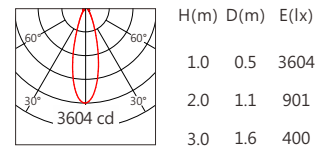

## Light Distribution 配光曲線圖

### RGBW(3000K) 1150 lm

5050 9° RGBW (3000K)

5050 20° RGBW (3000K)

5050 30° RGBW (3000K)

5050 45° RGBW (3000K)

5050 55° RGBW (3000K)

### RGBW(4000K) 1220 lm

5050 9° RGBW (4000K)

5050 20° RGBW (4000K)

5050 30° RGBW (4000K)

5050 45° RGBW (4000K)

5050 55° RGBW (4000K)