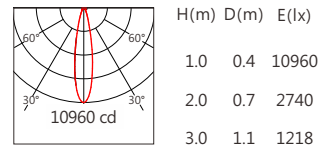

5050 20° RGBW (3000K)