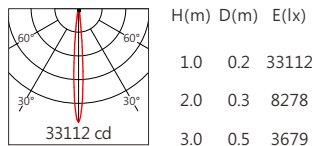

## Light Distribution 配光曲線圖

### RGBW(3000K) 1150 lm

5050 9° RGBW (3000K)

5050 20° RGBW (3000K)

5050 30° RGBW (3000K)

5050 45° RGBW (3000K)

5050 55° RGBW (3000K)

### RGBW(4000K) 1220 lm

5050 9° RGBW (4000K)

5050 20° RGBW (4000K)

5050 30° RGBW (4000K)

5050 45° RGBW (4000K)

5050 55° RGBW (4000K)