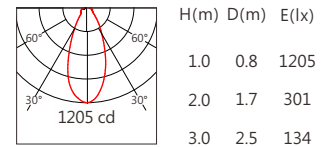

## Light Distribution 配光曲線圖

### RGBW(3000K) 1150 lm

5050 9° RGBW (3000K)

5050 20° RGBW (3000K)

5050 30° RGBW (3000K)

5050 45° RGBW (3000K)

5050 55° RGBW (3000K)

### RGBW(4000K) 1220 lm

5050 9° RGBW (4000K)

5050 20° RGBW (4000K)

5050 30° RGBW (4000K)

5050 45° RGBW (4000K)

5050 55° RGBW (4000K)