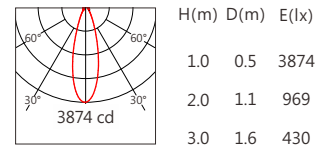

## Light Distribution 配光曲線圖

### RGBW(3000K) 1150 lm

5050 9° RGBW (3000K)

5050 20° RGBW (3000K)

5050 30° RGBW (3000K)

5050 45° RGBW (3000K)

5050 55° RGBW (3000K)

### RGBW(4000K) 1220 lm

5050 9° RGBW (4000K)

5050 20° RGBW (4000K)

5050 30° RGBW (4000K)

5050 45° RGBW (4000K)

5050 55° RGBW (4000K)