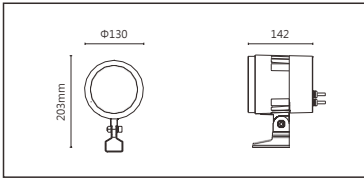

SA-H520-DXB-4X

■ Features & Application 產品特點&適用場所

- 圓形投光燈，防護等級達IP66
- 標配遮光角高達15°以上
- 光形左右對稱，採用了三次配光設計，多種投射角度及光學配件可供選擇
- 可選配遮光罩，進一步提升燈具的防眩效果
- 燈體採用高強度、高導熱性鋁合金材質，高透光鋼化光學玻璃，二次塗層防腐支架(電鍍+噴塗)
- 對流散熱通道設計，具有良好的散熱性能，可確保LED光源的壽命
- 高灰度，亮度調節變化細膩絲滑，可達16K的刷新率，手機攝錄無頻閃，人眼觀測無疲勞
- DMX匯流排式連接設計，具備高強度的抗干擾性能，具備線上自動定址功能，便於調試
- 內建防反接保護和防浪湧保護電路，有效防止施工現場和使用中出現的燈具損害

適用於公園景觀亮化、戶外大樓、橋樑、古建築泛光投射照明、文旅照明、別墅庭院景觀亮化等

■ Options 可選

色溫 (Color Temperature) : RGBW (3000K、4000K)

功率 (Power) : 36W

光束角 (Beam Angle) : 9°、20°、30°、45°、55°

■ Product specifications 產品規格

輸入電參數 ( Input )	DC24V	安規執行標準 ( Standards of Safety )	IEC60598-1:2020/GB 7000.1-2015 IEC60598-2-5:2015/GB 7000.7-2005
光源 ( Light Source )	5050	存儲條件 ( Storage Condition )	溫度(Temperature) : -40°C ~ 50°C 濕度(Humidity) : 10% ~ 95%RH
顯色性 ( Color Rendering )	W:Ra≥80	線材/長度/連接器 ( Connecting )	1.0mm <sup>2</sup> *2+0.3mm <sup>2</sup> *3 可選配防水接頭 50~55cm
LED數量 ( Number of LEDs )	4		
遮光角 ( Shading Angle )	15° 25°(需另選蜂窩網配件)	產品主體材質 ( Material )	高強度、高導熱性鋁合金
控制方式 ( Control Method )	DMX	安裝方式 ( Installation )	1. 表面安裝 2. 旋轉底座安裝(需另選配件) 3. 地插安裝(需另選配件) 4. 喉箍安裝(需另選配件)
灰階 ( Gray Scale )	65536		
安定器/變壓器/驅動器 ( Ballast/Transformer/Driver )	/		