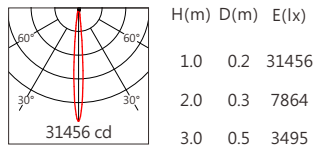

Accessories 配件

組合配件	配件型號	圖片	尺寸圖
遮光罩 (Shade Hood)	AC-SAH520-D01		
	AC-SAH520-D02		
蜂巢網 (Honeycomb network)	AC-SAH521-H02		
可選拉伸膜片列表 (Optional Stretch Film List)	AC-C102E0140 AC-C102E0160 AC-C102E1060 AC-C102E1560 AC-C102E3060		

組合配件	配件型號	圖片	尺寸圖
旋轉支架 (Rotating Bracket)	AC-SAH521-R01		
	AC-SAH521-R02		
旋轉底座 (Rotary Base)	AC-SAH321-F01		
插泥件 (Ground Spike Accessory)	AC-SAH521-F02		
喉箍底座 (Hose Clamp Base)	AC-SAH321-F04		

Light Distribution 配光曲線圖

RGBW(3000K) 1150 lm

5050 9° RGBW (3000K)