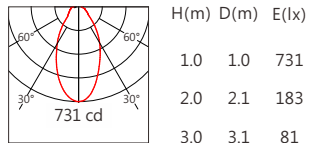

## Light Distribution 配光曲線圖

### RGBW(3000K) 1150 lm

5050 9° RGBW (3000K)

5050 20° RGBW (3000K)

5050 30° RGBW (3000K)

5050 45° RGBW (3000K)

5050 55° RGBW (3000K)