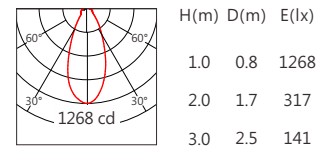

## Light Distribution 配光曲線圖

### RGBW(3000K) 1150 lm

5050 9° RGBW (3000K)

5050 20° RGBW (3000K)

5050 30° RGBW (3000K)

5050 45° RGBW (3000K)

5050 55° RGBW (3000K)

### RGBW(4000K) 1220 lm

5050 9° RGBW (4000K)

5050 20° RGBW (4000K)

5050 30° RGBW (4000K)

5050 45° RGBW (4000K)

5050 55° RGBW (4000K)