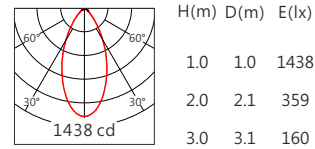

## Light Distribution 配光曲線圖

### RGBW(3000K) 900 lm

3535 12° RGBW(3000K)

3535 30° RGBW(3000K)

3535 55° RGBW(3000K)