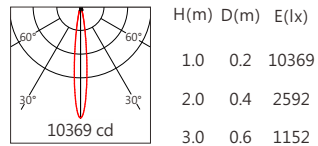

RGBW(4000K) 1100 lm

3535 12° RGBW(4000K)