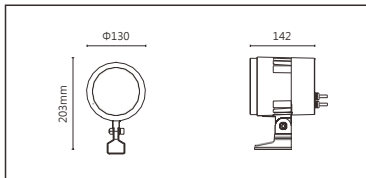

SA-H520-DXB-9Y

■ Features & Application 產品特點&適用場所

- 圓形投光燈，防護等級達IP66
- 標配遮光角高達15°以上
- 光形左右對稱，採用了三次配光設計，多種投射角度及光學配件可供選擇
- 可選配遮光罩，進一步提升燈具的防眩效果
- 燈體採用高強度、高導熱性鋁合金材質，高透光鋼化光學玻璃，二次塗層防腐支架(電鍍+噴塗)
- 對流散熱通道設計，具有良好的散熱性能，可確保LED光源的壽命
- 高灰度，亮度調節變化細膩絲滑，可達16K的刷新率，手機攝錄無頻閃，人眼觀測無疲勞
- DMX匯流排式連接設計，具備高強度的抗干擾性能，具備線上自動定址功能，便於調試
- 內建防反接保護和防浪湧保護電路，有效防止施工現場和使用中出現的燈具損害

適用於公園景觀亮化、戶外大樓、橋樑、古建築泛光投射照明、文旅照明、別墅庭院景觀亮化等

■ Options 可選

色溫 (Color Temperature) : RGBW (3000K、4000K)

功率 (Power) : 36W

光束角 (Beam Angle) : 12°、30°、55°

■ Product specifications 產品規格

輸入電參數 ( Input )	DC24V	安規執行標準 ( Standards of Safety )	IEC60598-1:2020/GB 7000.1-2015 IEC60598-2-5:2015/GB 7000.7-2005
光源 ( Light Source )	3535	存儲條件 ( Storage Condition )	溫度(Temperature) : -40°C ~ 50°C 濕度(Humidity) : 10% ~ 95%RH
顯色性 ( Color Rendering )	W : Ra≥80	線材/長度/連接器 ( Connecting )	1.0mm <sup>2</sup> *2+0.3mm <sup>2</sup> *3 可選配防水接頭 50~55cm
LED數量 ( Number of LEDs )	9		
遮光角 ( Shading Angle )	15° 25°(需另選蜂窩網配件)	產品主體材質 ( Material )	高強度、高導熱性鋁合金
控制方式 ( Control Method )	DMX	安裝方式 ( Installation )	1. 表面安裝 2. 旋轉底座安裝(需另選配件) 3. 地插安裝(需另選配件) 4. 喉箍安裝(需另選配件)
灰階 ( Gray Scale )	65536		
安定器/變壓器/驅動器 ( Ballast/Transformer/Driver )	/		