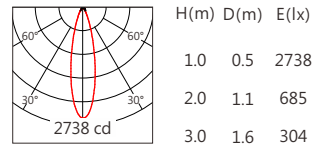

3535 30° RGBW(4000K)