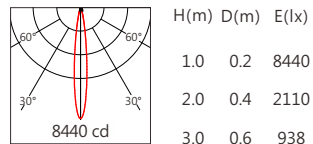

Accessories 配件

組合配件	配件型號	圖片	尺寸圖
遮光罩 (Shade Hood)	AC-SAH520-D01		
	AC-SAH520-D02		
蜂巢網 (Honeycomb network)	AC-SAH521-H02	透光角25°	
可選拉伸膜片列表 (Optional Stretch Film List)	AC-C102E0140 AC-C102E0160 AC-C102E1060 AC-C102E1560 AC-C102E3060		

組合配件	配件型號	圖片	尺寸圖
旋轉支架 (Rotating Bracket)	AC-SAH521-R01		
	AC-SAH521-R02		
旋轉底座 (Rotary Base)	AC-SAH321-F01		
插泥件 (Ground Spike Accessory)	AC-SAH521-F02		
喉箍底座 (Hose Clamp Base)	AC-SAH321-F04		

Light Distribution 配光曲線圖

RGBW(3000K) 900 lm

3535 12° RGBW(3000K)