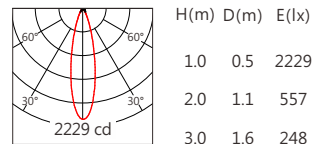

3535 30° RGBW(3000K)