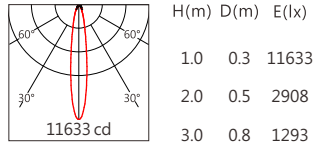

■ Accessories 配件

組合配件	配件型號	圖片	尺寸圖
遮光罩 (Shade Hood)	AC-SAH521-D01		
	AC-SAH521-D02		
蜂巢網 (Honeycomb network)	AC-SAH521-H02		
可選拉伸膜片列表 (Optional Stretch Film List)	AC-C102E0140		
	AC-C102E0160		
	AC-C102E1060		
	AC-C102E1560		
	AC-C102E3060		

組合配件	配件型號	圖片	尺寸圖
旋轉支架 (Rotating Bracket)	AC-SAH521-R01		
	AC-SAH521-R02		
旋轉底座 (Rotary Base)	AC-SAH321-F01		
插泥件 (Ground Spike Accessory)	AC-SAH521-F02		
喉箍底座 (Hose Clamp Base)	AC-SAH321-F04		

■ Light Distribution 配光曲線圖

RGBW(3000K) 1260 lm

CREE XP-L HIC 15° RGBW(3000K)