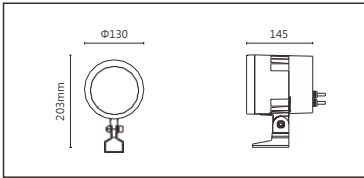

SA-H521-DWB-9L

■ Features & Application 產品特點&適用場所

- 圓形投光燈，防護等級達IP66
- 標配遮光角高達15°以上
- 光形左右對稱，採用了三次配光設計，多種投射角度及光學配件可供選擇
- 可選配遮光罩，進一步提升燈具的防眩效果
- 燈體採用高強度、高導熱性鋁合金材質，高透光鋼化光學玻璃，二次塗層防腐支架(電鍍+噴塗)
- 對流散熱通道設計，具有良好的散熱性能，可確保LED光源的壽命
- 高灰度，亮度調節變化細膩絲滑，可達16K的刷新率，手機攝錄無頻閃，人眼觀測無疲勞
- DMX匯流排式連接設計，具備高強度的抗干擾性能，具備線上自動定址功能，便於調試
- 內建防反接保護和防浪湧保護電路，有效防止施工現場和使用中出現的燈具損害

適用於公園景觀亮化、戶外大樓、橋樑、古建築泛光投射照明、文旅照明、別墅庭院景觀亮化等

■ Options 可選

色溫 (Color Temperature) : RGBW (3000K)

功率 (Power) : 36W

光束角 (Beam Angle) : 15°、30°、55°

■ Product specifications 產品規格

輸入電參數 (Input)	DC24V	安規執行標準 (Standards of Safety)	IEC60598-1:2020/GB 7000.1-2015 IEC60598-2-5:2015/GB 7000.7-2005
光源 (Light Source)	CREE XP-L HIC	存儲條件 (Storage Condition)	溫度(Temperature) : -40°C ~ 50°C 濕度(Humidity) : 10% ~ 95%RH
顯色性 (Color Rendering)	W:Ra≥80	線材/長度/連接器 (Connecting)	1.0mm²*2+0.3mm²*3 可選配防水接頭 50~55cm
LED數量 (Number of LEDs)	9	產品主體材質 (Material)	高強度、高導熱性鋁合金
遮光角 (Shading Angle)	15° 25°(需另選蜂窩網配件)	安裝方式 (Installation)	1. 表面安裝 2. 旋轉底座安裝(需另選配件) 3. 地插安裝(需另選配件) 4. 喉箍安裝(需另選配件)
控制方式 (Control Method)	恒功率	產品淨量 (Net Weight)	2.5kg
灰階 (Gray Scale)	65536		
安定器/變壓器/驅動器 (Ballast/Transformer/Driver)	/