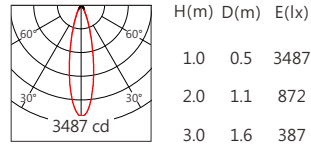

CREE XP-L HIC 30° RGBW(3000K)