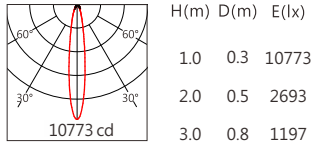

RGBW(4000K) 1400 lm

5050 15° RGBW(4000K)