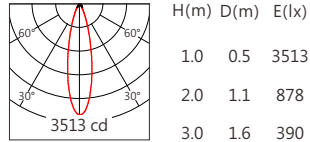

5050 30° RGBW(3000K)