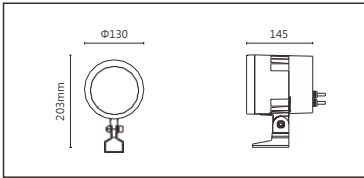

SA-H521-DWB-9X

■ Features & Application 產品特點&適用場所

- 圓形投光燈，防護等級達IP66
- 標配遮光角高達15°以上
- 光形左右對稱，採用了三次配光設計，多種投射角度及光學配件可供選擇
- 可選配遮光罩，進一步提升燈具的防眩效果
- 燈體採用高強度、高導熱性鋁合金材質，高透光鋼化光學玻璃，二次塗層防腐支架(電鍍+噴塗)
- 對流散熱通道設計，具有良好的散熱性能，可確保LED光源的壽命
- 高灰度，亮度調節變化細膩絲滑，可達16K的刷新率，手機攝錄無頻閃，人眼觀測無疲勞
- DMX匯流排式連接設計，具備高強度的抗干擾性能，具備線上自動定址功能，便於調試
- 內建防反接保護和防浪湧保護電路，有效防止施工現場和使用中出現的燈具損害

適用於公園景觀亮化、戶外大樓、橋樑、古建築泛光投射照明、文旅照明、別墅庭院景觀亮化等

■ Options 可選

色溫 (Color Temperature) : RGBW (3000K、4000K)

功率 (Power) : 36W

光束角 (Beam Angle) : 15°、30°、55°

■ Product specifications 產品規格

輸入電參數 (Input)	DC24V	安規執行標準 (Standards of Safety)	IEC60598-1:2020/GB 7000.1-2015 IEC60598-2-5:2015/GB 7000.7-2005		
光源 (Light Source)	5050	存儲條件 (Storage Condition)	溫度(Temperature) : -40°C ~ 50°C 濕度(Humidity) : 10% ~ 95%RH		
顯色性 (Color Rendering)	W:Ra≥80	線材/長度/連接器 (Connecting)	1.0mm²*2+0.3mm²*3 可選配防水接頭 50~55cm		
LED數量 (Number of LEDs)	9				
遮光角 (Shading Angle)	15° 25°(需另選蜂窩網配件)	產品主體材質 (Material)	高強度、高導熱性鋁合金		
控制方式 (Control Method)	恒功率	安裝方式 (Installation)	1. 表面安裝 2. 旋轉底座安裝(需另選配件) 3. 地插安裝(需另選配件) 4. 喉箍安裝(需另選配件)		
灰階 (Gray Scale)	65536				
安定器/變壓器/驅動器 (Ballast/Transformer/Driver)	/			產品淨重 (Net Weight)	2.5kg