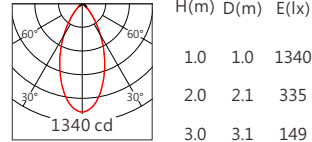

## ■ Light Distribution 配光曲線圖

### RGBW(3000K) 1330 lm

5050 15° RGBW(3000K)

5050 30° RGBW(3000K)

5050 55° RGBW(3000K)