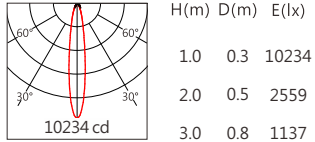

■ Accessories 配件

組合配件	配件型號	圖片	尺寸圖
遮光罩 (Shade Hood)	AC-SAH521-D01		
	AC-SAH521-D02		
蜂巢網 (Honeycomb network)	AC-SAH521-H02		
可選拉伸膜片列表 (Optional Stretch Film List)	AC-C102E0140 AC-C102E0160 AC-C102E1060 AC-C102E1560 AC-C102E3060		

組合配件	配件型號	圖片	尺寸圖
旋轉支架 (Rotating Bracket)	AC-SAH521-R01		
	AC-SAH521-R02		
旋轉底座 (Rotary Base)	AC-SAH321-F01		
插泥件 (Ground Spike Accessory)	AC-SAH521-F02		
喉箍底座 (Hose Clamp Base)	AC-SAH321-F04		

■ Light Distribution 配光曲線圖

RGBW(3000K) 1330 lm

5050 15° RGBW(3000K)