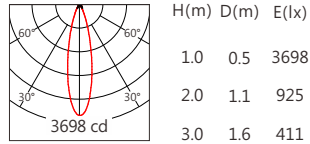

5050 30° RGBW(4000K)