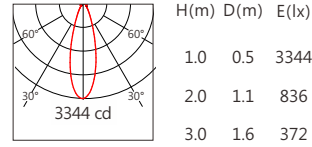

RGBW(3000K) 1080 lm

5050 9° RGBW (3000K)

5050 20° RGBW (3000K)

5050 30° RGBW (3000K)

5050 45° RGBW (3000K)

5050 55° RGBW (3000K)