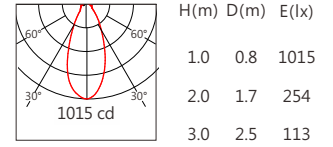

適用於公園景觀亮化、戶外大樓、橋樑、古建築泛光投射照明、文旅照明、別墅庭院景觀亮化等

Options 可選

色溫 (Color Temperature) : RGBW (3000K)

功率 (Power) : 36W

光束角 (Beam Angle) : 9°、20°、30°、45°、55°

Product specifications 產品規格

輸入電參數 (Input)	DC24V	安規執行標準 (Standards of Safety)	IEC60598-1:2020/GB 7000.1-2015 IEC60598-2-5:2015/GB 7000.7-2005
光源 (Light Source)	CREE XP-L HIC	存儲條件 (Storage Condition)	溫度(Temperature) : -40°C ~ 50°C 濕度(Humidity) : 10% ~ 95%RH
顯色性 (Color Rendering)	W:Ra≥80	線材/長度/連接器 (Connecting)	1.0mm ² *2+0.3mm ² *3 可選配防水接頭 50~55cm
LED數量 (Number of LEDs)	4	產品主體材質 (Material)	高強度、高導熱性鋁合金
遮光角 (Shading Angle)	15° 25°(需另選蜂窩網配件)	安裝方式 (Installation)	1. 表面安裝 2. 旋轉底座安裝(需另選配件) 3. 地插安裝(需另選配件) 4. 喉箍安裝(需另選配件)
控制方式 (Control Method)	DMX	產品淨重 (Net Weight)	2.5kg
灰階 (Gray Scale)	65536		
安定器/變壓器/驅動器 (Ballast/Transformer/Driver)	/		

Finishing 燈具顏色

Optical parameters 光學參數

色溫(Color Temperature)	RGBW(3000K)
光通量(Luminous Flux)(lm)	1080
光效(Luminous Efficacy)(lm/W)	30

■ Accessories 配件

組合配件	配件型號	圖片	尺寸圖
遮光罩 (Shade Hood)	AC-SAH521-D01		
	AC-SAH521-D02		
蜂巢網 (Honeycomb network)	AC-SAH521-H02	 透光角25°	
可選拉伸膜片列表 (Optional Stretch Film List)	AC-C102E0140 AC-C102E0160 AC-C102E1060 AC-C102E1560 AC-C102E3060		

RGBW(3000K) 1080 lm

5050 9° RGBW (3000K)

5050 20° RGBW (3000K)

5050 30° RGBW (3000K)

5050 45° RGBW (3000K)

5050 55° RGBW (3000K)