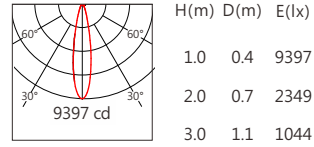

適用於公園景觀亮化、戶外大樓、橋樑、古建築泛光投射照明、文旅照明、別墅庭院景觀亮化等

Options 可選

色溫 (Color Temperature) : RGBW (3000K)

功率 (Power) : 36W

光束角 (Beam Angle) : 9°、20°、30°、45°、55°

Product specifications 產品規格

輸入電參數 (Input)	DC24V	安規執行標準 (Standards of Safety)	IEC60598-1:2020/GB 7000.1-2015 IEC60598-2-5:2015/GB 7000.7-2005
光源 (Light Source)	CREE XP-L HIC	存儲條件 (Storage Condition)	溫度(Temperature) : -40°C ~ 50°C 濕度(Humidity) : 10% ~ 95%RH
顯色性 (Color Rendering)	W:Ra≥80	線材/長度/連接器 (Connecting)	1.0mm ² *2+0.3mm ² *3 可選配防水接頭 50~55cm
LED數量 (Number of LEDs)	4	產品主體材質 (Material)	高強度、高導熱性鋁合金
遮光角 (Shading Angle)	15° 25°(需另選蜂窩網配件)	安裝方式 (Installation)	1. 表面安裝 2. 旋轉底座安裝(需另選配件) 3. 地插安裝(需另選配件) 4. 喉箍安裝(需另選配件)
控制方式 (Control Method)	DMX	產品淨重 (Net Weight)	2.5kg
灰階 (Gray Scale)	65536		
安定器/變壓器/驅動器 (Ballast/Transformer/Driver)	/		

Finishing 燈具顏色

Optical parameters 光學參數

色溫(Color Temperature)	RGBW(3000K)
光通量(Luminous Flux)(lm)	1080
光效(Luminous Efficacy)(lm/W)	30

■ Accessories 配件

組合配件	配件型號	圖片	尺寸圖
遮光罩 (Shade Hood)	AC-SAH521-D01		
	AC-SAH521-D02		
蜂巢網 (Honeycomb network)	AC-SAH521-H02	 透光角25°	
可選拉伸膜片列表 (Optional Stretch Film List)	AC-C102E0140 AC-C102E0160 AC-C102E1060 AC-C102E1560 AC-C102E3060		

RGBW(3000K) 1080 lm

5050 9° RGBW (3000K)

5050 20° RGBW (3000K)

5050 30° RGBW (3000K)

5050 45° RGBW (3000K)

5050 55° RGBW (3000K)