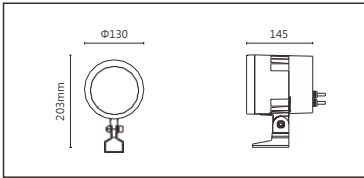

SA-H521-DXB-4L

Features & Application 產品特點&適用場所

- 圓形投光燈，防護等級達IP66
- 標配遮光角高達15°以上
- 光形左右對稱，採用了三次配光設計，多種投射角度及光學配件可供選擇
- 可選配遮光罩，進一步提升燈具的防眩效果
- 燈體採用高強度、高導熱性鋁合金材質，高透光鋼化光學玻璃，二次塗層防腐支架(電鍍+噴塗)
- 對流散熱通道設計，具有良好的散熱性能，可確保LED光源的壽命
- 高灰度，亮度調節變化細膩絲滑，可達16K的刷新率，手機攝錄無頻閃，人眼觀測無疲勞
- DMX匯流排式連接設計，具備高強度的抗干擾性能，具備線上自動定址功能，便於調試
- 內建防反接保護和防浪湧保護電路，有效防止施工現場和使用中出現的燈具損害

適用於公園景觀亮化、戶外大樓、橋樑、古建築泛光投射照明、文旅照明、別墅庭院景觀亮化等

Options 可選

色溫 (Color Temperature) : RGBW (3000K)

功率 (Power) : 36W

光束角 (Beam Angle) : 9°、20°、30°、45°、55°

Product specifications 產品規格

輸入電參數 (Input)	DC24V	安規執行標準 (Standards of Safety)	IEC60598-1:2020/GB 7000.1-2015 IEC60598-2-5:2015/GB 7000.7-2005
光源 (Light Source)	CREE XP-L HIC	存儲條件 (Storage Condition)	溫度(Temperature) : -40°C ~ 50°C 濕度(Humidity) : 10% ~ 95%RH
顯色性 (Color Rendering)	W:Ra≥80	線材/長度/連接器 (Connecting)	1.0mm ² *2+0.3mm ² *3 可選配防水接頭 50~55cm
LED數量 (Number of LEDs)	4	產品主體材質 (Material)	高強度、高導熱性鋁合金
遮光角 (Shading Angle)	15° 25°(需另選蜂窩網配件)	安裝方式 (Installation)	1. 表面安裝 2. 旋轉底座安裝(需另選配件) 3. 地插安裝(需另選配件) 4. 喉箍安裝(需另選配件)
控制方式 (Control Method)	DMX	產品淨重 (Net Weight)	2.5kg
灰階 (Gray Scale)	65536		
安定器/變壓器/驅動器 (Ballast/Transformer/Driver)	/		

Finishing 燈具顏色

Optical parameters 光學參數

色溫(Color Temperature)	RGBW(3000K)
光通量(Luminous Flux)(lm)	1080
光效(Luminous Efficacy)(lm/W)	30

■ Accessories 配件

組合配件	配件型號	圖片	尺寸圖
遮光罩 (Shade Hood)	AC-SAH521-D01		
	AC-SAH521-D02		
蜂巢網 (Honeycomb network)	AC-SAH521-H02	 透光角25°	
可選拉伸膜片列表 (Optional Stretch Film List)	AC-C102E0140 AC-C102E0160 AC-C102E1060 AC-C102E1560 AC-C102E3060		