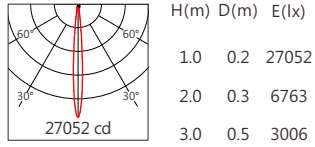

■ Accessories 配件

組合配件	配件型號	圖片	尺寸圖
遮光罩 (Shade Hood)	AC-SAH521-D01		
	AC-SAH521-D02		
蜂巢網 (Honeycomb network)	AC-SAH521-H02	透光角25°	
可選拉伸膜片列表 (Optional Stretch Film List)	AC-C102E0140 AC-C102E0160 AC-C102E1060 AC-C102E1560 AC-C102E3060		

組合配件	配件型號	圖片	尺寸圖
旋轉支架 (Rotating Bracket)	AC-SAH521-R01		
	AC-SAH521-R02		
旋轉底座 (Rotary Base)	AC-SAH321-F01		
插泥件 (Ground Spike Accessory)	AC-SAH521-F02		
喉箍底座 (Hose Clamp Base)	AC-SAH321-F04		

■ Light Distribution 配光曲線圖

RGBW(3000K) 1080 lm

5050 9° RGBW (3000K)