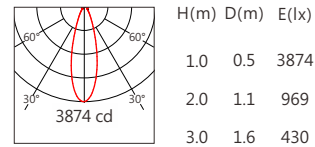

RGBW(3000K) 1150 lm

5050 9° RGBW (3000K)

5050 20° RGBW (3000K)

5050 30° RGBW (3000K)

5050 45° RGBW (3000K)

5050 55° RGBW (3000K)

RGBW(4000K) 1220 lm

5050 9° RGBW (4000K)