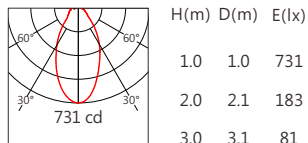

RGBW(3000K) 1150 lm

5050 9° RGBW (3000K)

5050 20° RGBW (3000K)

5050 30° RGBW (3000K)

5050 45° RGBW (3000K)

5050 55° RGBW (3000K)

RGBW(4000K) 1220 lm

5050 9° RGBW (4000K)