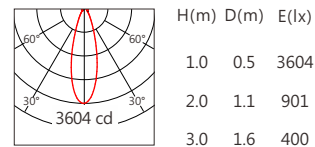

5050 30° RGBW (4000K)