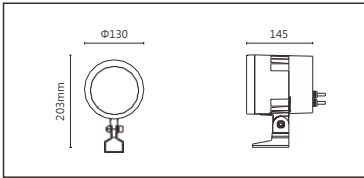

SA-H521-DXB-4X

■ Features & Application 產品特點&適用場所

- 圓形投光燈，防護等級達IP66
- 標配遮光角高達15°以上
- 光形左右對稱，採用了三次配光設計，多種投射角度及光學配件可供選擇
- 可選配遮光罩，進一步提升燈具的防眩效果
- 燈體採用高強度、高導熱性鋁合金材質，高透光鋼化光學玻璃，二次塗層防腐支架(電鍍+噴塗)
- 對流散熱通道設計，具有良好的散熱性能，可確保LED光源的壽命
- 高灰度，亮度調節變化細膩絲滑，可達16K的刷新率，手機攝錄無頻閃，人眼觀測無疲勞
- DMX匯流排式連接設計，具備高強度的抗干擾性能，具備線上自動定址功能，便於調試
- 內建防反接保護和防浪湧保護電路，有效防止施工現場和使用中出現的燈具損害

適用於公園景觀亮化、戶外大樓、橋樑、古建築泛光投射照明、文旅照明、別墅庭院景觀亮化等

■ Options 可選

色溫 (Color Temperature) : RGBW (3000K、4000K)

功率 (Power) : 36W

光束角 (Beam Angle) : 9°、20°、30°、45°、55°

■ Product specifications 產品規格

輸入電參數 (Input)	DC24V	安規執行標準 (Standards of Safety)	IEC60598-1:2020/GB 7000.1-2015 IEC60598-2-5:2015/GB 7000.7-2005		
光源 (Light Source)	5050	存儲條件 (Storage Condition)	溫度(Temperature) : -40°C ~ 50°C 濕度(Humidity) : 10% ~ 95%RH		
顯色性 (Color Rendering)	W:Ra≥80	線材/長度/連接器 (Connecting)	1.0mm²*2+0.3mm²*3 可選配防水接頭 50~55cm		
LED數量 (Number of LEDs)	4				
遮光角 (Shading Angle)	15° 25°(需另選蜂窩網配件)	產品主體材質 (Material)	高強度、高導熱性鋁合金		
控制方式 (Control Method)	DMX	安裝方式 (Installation)	1. 表面安裝 2. 旋轉底座安裝(需另選配件) 3. 地插安裝(需另選配件) 4. 喉箍安裝(需另選配件)		
灰階 (Gray Scale)	65536				
安定器/變壓器/驅動器 (Ballast/Transformer/Driver)	/			產品淨重 (Net Weight)	2.5kg