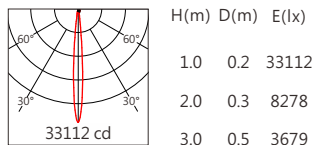

RGBW(3000K) 1150 lm

5050 9° RGBW (3000K)

5050 20° RGBW (3000K)

5050 30° RGBW (3000K)

5050 45° RGBW (3000K)

5050 55° RGBW (3000K)

RGBW(4000K) 1220 lm

5050 9° RGBW (4000K)