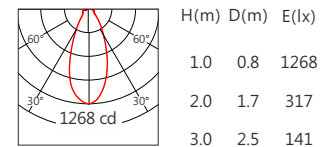

5050 45° RGBW (4000K)