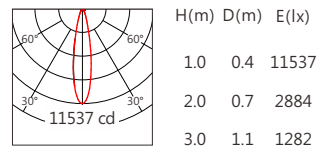

5050 20° RGBW (4000K)