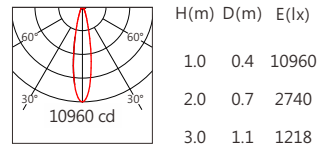

適用於公園景觀亮化、戶外大樓、橋樑、古建築泛光投射照明、文旅照明、別墅庭院景觀亮化等

■ Options 可選

色溫 (Color Temperature) : RGBW (3000K、4000K)

功率 (Power) : 36W

光束角 (Beam Angle) : 9°、20°、30°、45°、55°

■ Product specifications 產品規格

輸入電參數 (Input)	DC24V	安規執行標準 (Standards of Safety)	IEC60598-1:2020/GB 7000.1-2015 IEC60598-2-5:2015/GB 7000.7-2005
光源 (Light Source)	5050	存儲條件 (Storage Condition)	溫度(Temperature) : -40°C ~ 50°C 濕度(Humidity) : 10% ~ 95%RH
顯色性 (Color Rendering)	W:Ra≥80	線材/長度/連接器 (Connecting)	1.0mm ² *2+0.3mm ² *3 可選配防水接頭 50~55cm
LED數量 (Number of LEDs)	4		
遮光角 (Shading Angle)	15° 25°(需另選蜂窩網配件)	產品主體材質 (Material)	高強度、高導熱性鋁合金
控制方式 (Control Method)	DMX	安裝方式 (Installation)	1. 表面安裝 2. 旋轉底座安裝(需另選配件) 3. 地插安裝(需另選配件) 4. 喉箍安裝(需另選配件)
灰階 (Gray Scale)	65536		
安定器/變壓器/驅動器 (Ballast/Transformer/Driver)	/		

■ Finishing 燈具顏色

■ Optical parameters 光學參數

色溫(Color Temperature)	RGBW(3000K)	RGBW(4000K)
光通量(Luminous Flux)(lm)	1150	1220
光效(Luminous Efficacy)(lm/W)	32	34

■ Accessories 配件

組合配件	配件型號	圖片	尺寸圖
遮光罩 (Shade Hood)	AC-SAH521-D01		
	AC-SAH521-D02		
蜂巢網 (Honeycomb network)	AC-SAH521-H02		
可選拉伸膜片列表 (Optional Stretch Film List)	AC-C102E0140 AC-C102E0160 AC-C102E1060 AC-C102E1560 AC-C102E3060		

RGBW(3000K) 1150 lm

5050 9° RGBW (3000K)

5050 20° RGBW (3000K)

5050 30° RGBW (3000K)

5050 45° RGBW (3000K)

5050 55° RGBW (3000K)

RGBW(4000K) 1220 lm

5050 9° RGBW (4000K)