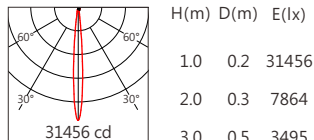

■ Accessories 配件

組合配件	配件型號	圖片	尺寸圖
遮光罩 (Shade Hood)	AC-SAH521-D01		
	AC-SAH521-D02		
蜂巢網 (Honeycomb network)	AC-SAH521-H02		
可選拉伸膜片列表 (Optional Stretch Film List)	AC-C102E0140 AC-C102E0160 AC-C102E1060 AC-C102E1560 AC-C102E3060		

組合配件	配件型號	圖片	尺寸圖
旋轉支架 (Rotating Bracket)	AC-SAH521-R01		
	AC-SAH521-R02		
旋轉底座 (Rotary Base)	AC-SAH321-F01		
插泥件 (Ground Spike Accessory)	AC-SAH521-F02		
喉箍底座 (Hose Clamp Base)	AC-SAH321-F04		

■ Light Distribution 配光曲線圖

RGBW(3000K) 1150 lm

5050 9° RGBW (3000K)