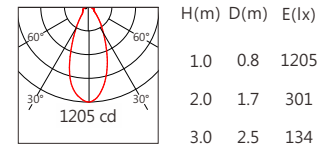

RGBW(3000K) 1150 lm

5050 9° RGBW (3000K)

5050 20° RGBW (3000K)

5050 30° RGBW (3000K)

5050 45° RGBW (3000K)

5050 55° RGBW (3000K)

RGBW(4000K) 1220 lm

5050 9° RGBW (4000K)