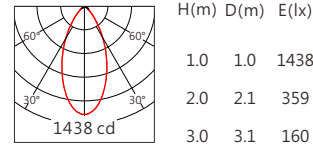

RGBW(3000K) 900 lm

3535 12° RGBW(3000K)

3535 30° RGBW(3000K)

3535 55° RGBW(3000K)

RGBW(4000K) 1100 lm

3535 12° RGBW(4000K)

3535 30° RGBW(4000K)

3535 55° RGBW(4000K)