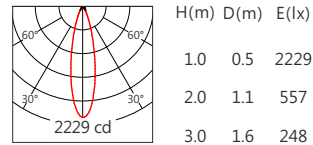

3535 30° RGBW(3000K)