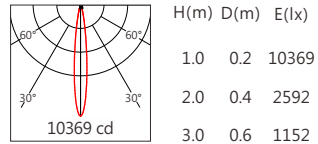

RGBW(3000K) 900 lm

3535 12° RGBW(3000K)

3535 30° RGBW(3000K)

3535 55° RGBW(3000K)

RGBW(4000K) 1100 lm

3535 12° RGBW(4000K)

3535 30° RGBW(4000K)

3535 55° RGBW(4000K)