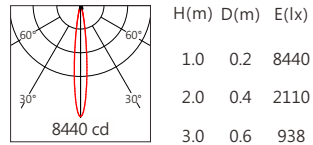

Accessories 配件

組合配件	配件型號	圖片	尺寸圖
遮光罩 (Shade Hood)	AC-SAH521-D01		
	AC-SAH521-D02		
蜂窝网 (Honeycomb network)	AC-SAH521-H02		
可選拉伸膜片列表 (Optional Stretch Film List)	AC-C102E0140 AC-C102E0160 AC-C102E1060 AC-C102E1560 AC-C102E3060		

組合配件	配件型號	圖片	尺寸圖
旋轉支架 (Rotating Bracket)	AC-SAH521-R01		
	AC-SAH521-R02		
旋轉底座 (Rotary Base)	AC-SAH321-F01		
插泥件 (Ground Spike Accessory)	AC-SAH521-F02		
喉箍底座 (Hose Clamp Base)	AC-SAH321-F04		

Light Distribution 配光曲線圖

RGBW(3000K) 900 lm

3535 12° RGBW(3000K)