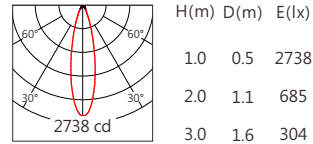

RGBW(3000K) 900 lm

3535 12° RGBW(3000K)

3535 30° RGBW(3000K)

3535 55° RGBW(3000K)

RGBW(4000K) 1100 lm

3535 12° RGBW(4000K)

3535 30° RGBW(4000K)

3535 55° RGBW(4000K)