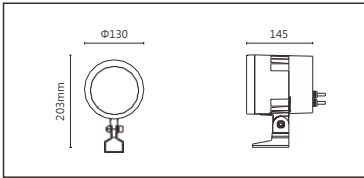

SA-H521-DXB-9Y

■ Features & Application 產品特點&適用場所

- 圓形投光燈，防護等級達IP66
- 標配遮光角高達15°以上
- 光形左右對稱，採用了三次配光設計，多種投射角度及光學配件可供選擇
- 可選配遮光罩，進一步提升燈具的防眩效果
- 燈體採用高強度、高導熱性鋁合金材質，高透光鋼化光學玻璃，二次塗層防腐支架(電鍍+噴塗)
- 對流散熱通道設計，具有良好的散熱性能，可確保LED光源的壽命
- 高灰度，亮度調節變化細膩絲滑，可達16K的刷新率，手機攝錄無頻閃，人眼觀測無疲勞
- DMX匯流排式連接設計，具備高強度的抗干擾性能，具備線上自動定址功能，便於調試
- 內建防反接保護和防浪湧保護電路，有效防止施工現場和使用中出現的燈具損害

適用於公園景觀亮化、戶外大樓、橋樑、古建築泛光投射照明、文旅照明、別墅庭院景觀亮化等

■ Options 可選

色溫 (Color Temperature) : RGBW (3000K、4000K)

功率 (Power) : 36W

光束角 (Beam Angle) : 12°、30°、55°

■ Product specifications 產品規格

輸入電參數 (Input)	DC24V	安規執行標準 (Standards of Safety)	IEC60598-1:2020/GB 7000.1-2015 IEC60598-2-5:2015/GB 7000.7-2005		
光源 (Light Source)	3535	存儲條件 (Storage Condition)	溫度(Temperature) : -40°C ~ 50°C 濕度(Humidity) : 10% ~ 95%RH		
顯色性 (Color Rendering)	W : Ra≥80	線材/長度/連接器 (Connecting)	1.0mm²*2+0.3mm²*3 可選配防水接頭 50~55cm		
LED數量 (Number of LEDs)	9				
遮光角 (Shading Angle)	15° 25°(需另選蜂窩網配件)	產品主體材質 (Material)	高強度、高導熱性鋁合金		
控制方式 (Control Method)	DMX	安裝方式 (Installation)	1. 表面安裝 2. 旋轉底座安裝(需另選配件) 3. 地插安裝(需另選配件) 4. 喉箍安裝(需另選配件)		
灰階 (Gray Scale)	65536				
安定器/變壓器/驅動器 (Ballast/Transformer/Driver)	/			產品淨重 (Net Weight)	2.5kg