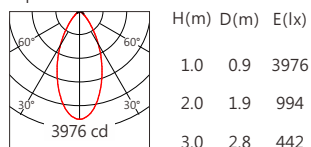

## 5000K 5560 lm

Square ES 12° 5000K

Square ES 15° 5000K

Square ES 20° 5000K

Square ES 30° 5000K

Square ES 50° 5000K

## 5700K 5650 lm

Square ES 12° 5700K

Square ES 15° 5700K

Square ES 20° 5700K

Square ES 30° 5700K

Square ES 50° 5700K

## 6500K 5830 lm

Square ES 12° 6500K

Square ES 15° 6500K

Square ES 20° 6500K

Square ES 30° 6500K

Square ES 50° 6500K