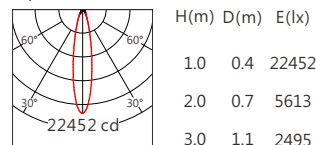

### 3500K 5290 lm

Square ES 12° 3500K

Square ES 15° 3500K

Square ES 20° 3500K

Square ES 30° 3500K

Square ES 50° 3500K