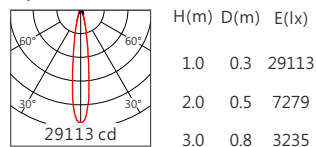

Square ES 15° 4000K