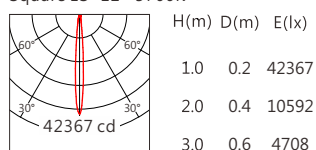

5700K 5650 lm

Square ES 12° 5700K