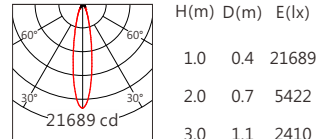

## Light Distribution 配光曲線圖

### 2700K 4950 lm

Square ES 12° 2700K

Square ES 15° 2700K

Square ES 20° 2700K

Square ES 30° 2700K

Square ES 50° 2700K