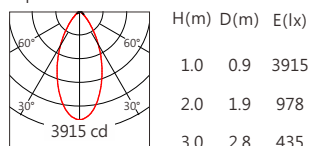

## 5000K 5560 lm

Square ES 12° 5000K

Square ES 15° 5000K

Square ES 20° 5000K

Square ES 30° 5000K

Square ES 50° 5000K