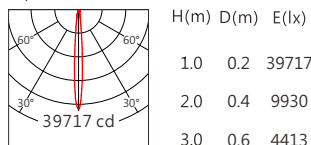

## Light Distribution 配光曲線圖

### 3000K 5120 lm

Square ES 12° 3000K

Square ES 15° 3000K

Square ES 20° 3000K

Square ES 30° 3000K

Square ES 50° 3000K

### 3500K 5290 lm

Square ES 12° 3500K

Square ES 15° 3500K

Square ES 20° 3500K

Square ES 30° 3500K

Square ES 50° 3500K