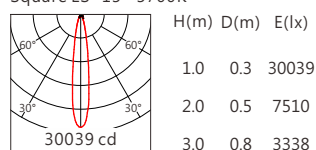

Square ES 15° 5700K