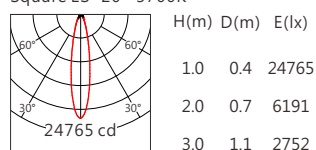

## 5700K 5650 lm

Square ES 12° 5700K

Square ES 15° 5700K

Square ES 20° 5700K

Square ES 30° 5700K

Square ES 50° 5700K