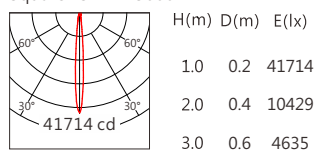

5000K 5560 lm

Square ES 12° 5000K