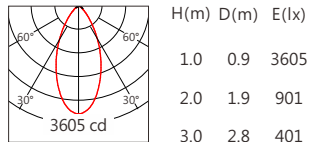

## Light Distribution 配光曲線圖

### 3000K 5120 lm

Square ES 12° 3000K

Square ES 15° 3000K

Square ES 20° 3000K

Square ES 30° 3000K

Square ES 50° 3000K

### 3500K 5290 lm

Square ES 12° 3500K

Square ES 15° 3500K

Square ES 20° 3500K

Square ES 30° 3500K

Square ES 50° 3500K