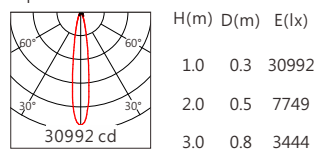

Square ES 15° 6500K