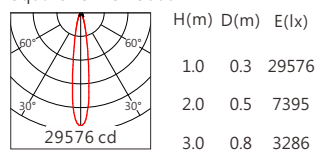

Square ES 15° 5000K