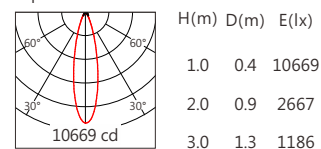

## 6500K 5830 lm

Square ES 12° 6500K

Square ES 15° 6500K

Square ES 20° 6500K

Square ES 30° 6500K

Square ES 50° 6500K