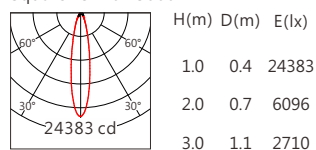

## 5000K 5560 lm

Square ES 12° 5000K

Square ES 15° 5000K

Square ES 20° 5000K

Square ES 30° 5000K

Square ES 50° 5000K