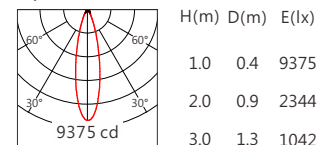

### 3500K 5290 lm

Square ES 12° 3500K

Square ES 15° 3500K

Square ES 20° 3500K

Square ES 30° 3500K

Square ES 50° 3500K