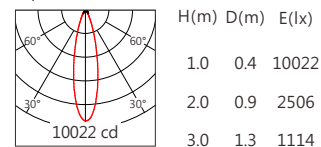

### 3500K 5290 lm

Square ES 12° 3500K

Square ES 15° 3500K

Square ES 20° 3500K

Square ES 30° 3500K

Square ES 50° 3500K

## 4000K 5470 lm

Square ES 12° 4000K

Square ES 15° 4000K

Square ES 20° 4000K

Square ES 30° 4000K

Square ES 50° 4000K