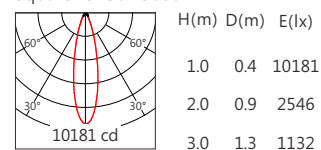

## 5000K 5560 lm

Square ES 12° 5000K

Square ES 15° 5000K

Square ES 20° 5000K

Square ES 30° 5000K

Square ES 50° 5000K