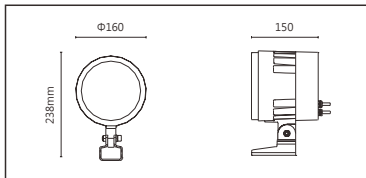

SA-H720-AXA-18SE

■ Features & Application 產品特點&適用場所

- 圓形投光燈，防護等級達IP66
- 標配遮光角高達15°以上
- 光形左右對稱，採用了三次配光設計，多種投射角度及光學配件可供選擇
- 可選配遮光罩，進一步提升燈具的防眩效果
- 燈體採用高強度、高導熱性鋁合金材質，高透光鋼化光學玻璃，二次塗層防腐支架(電鍍+噴塗)
- 對流散熱通道設計，具有良好的散熱性能，可確保LED光源的壽命
- 高灰度，亮度調節變化細膩絲滑，可達16K的刷新率，手機攝錄無頻閃，人眼觀測無疲勞
- DMX匯流排式連接設計，具備高強度的抗干擾性能，具備線上自動定址功能，便於調試
- 內建防反接保護和防浪湧保護電路，有效防止施工現場和使用中出現的燈具損害

適用於公園景觀亮化、戶外大樓、橋樑、古建築泛光投射照明、文旅照明、別墅庭院景觀亮化等

■ Options 可選

色溫 (Color Temperature) : 2700K、3000K、3500K、4000K、5000K、5700K、6500K

功率 (Power) : 75W

光束角 (Beam Angle) : 12°、15°、20°、30°、50°

■ Product specifications 產品規格

輸入電參數 (Input)	AC220V	安規執行標準 (Standards of Safety)	IEC60598-1:2020/GB 7000.1-2015 IEC60598-2-5:2015/GB 7000.7-2005		
光源 (Light Source)	OSRAM Square ES	存儲條件 (Storage Condition)	溫度(Temperature) : -40°C ~ 50°C 濕度(Humidity) : 10% ~ 95%RH		
顯色性 (Color Rendering)	Ra≥80	線材/長度/連接器 (Connecting)	1.0mm²*3裸線、0.3mm²*4(可選配 防水接頭) 出線50~55cm		
LED數量 (Number of LEDs)	18				
遮光角 (Shading Angle)	15° 25°(需另選蜂窩網配件)	產品主體材質 (Material)	高強度、高導熱性鋁合金		
控制方式 (Control Method)	DMX	安裝方式 (Installation)	1. 表面安裝 2. 旋轉底座安裝(需另選配件) 3. 地插安裝(需另選配件) 4. 喉箍安裝(需另選配件)		
灰階 (Gray Scale)	65536				
安定器/變壓器/驅動器 (Ballast/Transformer/Driver)	inventronics EBV-075S024SV			產品淨重 (Net Weight)	3.6kg