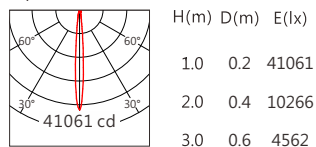

4000K 5470 lm

Square ES 12° 4000K