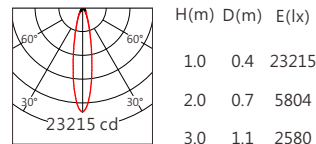

## Light Distribution 配光曲線圖

### 3000K 5120 lm

Square ES 12° 3000K

Square ES 15° 3000K

Square ES 20° 3000K

Square ES 30° 3000K

Square ES 50° 3000K

### 3500K 5290 lm

Square ES 12° 3500K

Square ES 15° 3500K

Square ES 20° 3500K

Square ES 30° 3500K

Square ES 50° 3500K