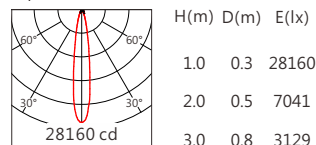

## Light Distribution 配光曲線圖

### 3000K 5120 lm

Square ES 12° 3000K

Square ES 15° 3000K

Square ES 20° 3000K

Square ES 30° 3000K

Square ES 50° 3000K

### 3500K 5290 lm

Square ES 12° 3500K

Square ES 15° 3500K

Square ES 20° 3500K

Square ES 30° 3500K

Square ES 50° 3500K