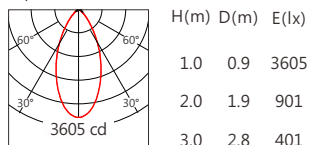

### 3500K 5290 lm

Square ES 12° 3500K

Square ES 15° 3500K

Square ES 20° 3500K

Square ES 30° 3500K

Square ES 50° 3500K