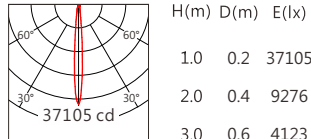

Accessories 配件

組合配件	配件型號	圖片	尺寸圖
遮光罩 (Shade Hood)	AC-SAH720-D01		
	AC-SAH720-D02		
蜂巢網 (Honeycomb network)	AC-SAH721-H02	 透光角25°	
可選拉伸膜片列表 (Optional Stretch Film List)	AC-C128E0140 AC-C128E0160 AC-C128E1060 AC-C128E1560 AC-C128E3060	 固定座·加膜片	

組合配件	配件型號	圖片	尺寸圖
旋轉支架 (Rotating Bracket)	AC-SAH721-R01		
	AC-SAH721-R02		
旋轉底座 (Rotary Base)	AC-SAH721-F01		
插泥件 (Ground Spike Accessory)	AC-SAH721-F02		
喉箍底座 (Hose Clamp Base)	AC-SAH721-F04	 喉箍需自行購買 (Hose clamps need to be purchased separately)	

Light Distribution 配光曲線圖

2700K 4950 lm

Square ES 12° 2700K