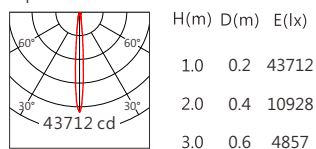

6500K 5830 lm

Square ES 12° 6500K