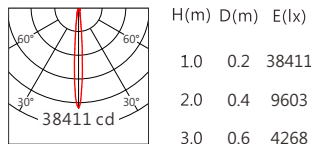

3000K 5120 lm

Square ES 12° 3000K