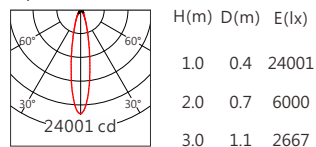

### 3500K 5290 lm

Square ES 12° 3500K

Square ES 15° 3500K

Square ES 20° 3500K

Square ES 30° 3500K

Square ES 50° 3500K

## 4000K 5470 lm

Square ES 12° 4000K

Square ES 15° 4000K

Square ES 20° 4000K

Square ES 30° 4000K

Square ES 50° 4000K