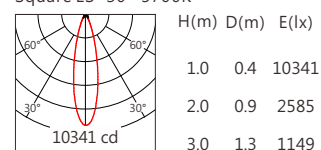

## 5700K 5650 lm

Square ES 12° 5700K

Square ES 15° 5700K

Square ES 20° 5700K

Square ES 30° 5700K

Square ES 50° 5700K