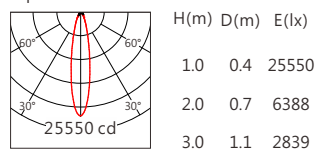

## 6500K 5830 lm

Square ES 12° 6500K

Square ES 15° 6500K

Square ES 20° 6500K

Square ES 30° 6500K

Square ES 50° 6500K