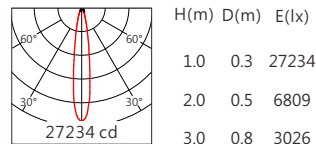

Square ES 15° 3000K