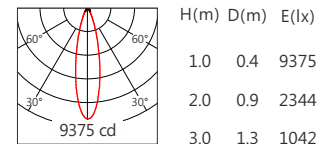

## Light Distribution 配光曲線圖

### 3000K 5120 lm

Square ES 12° 3000K

Square ES 15° 3000K

Square ES 20° 3000K

Square ES 30° 3000K

Square ES 50° 3000K

### 3500K 5290 lm

Square ES 12° 3500K

Square ES 15° 3500K

Square ES 20° 3500K

Square ES 30° 3500K

Square ES 50° 3500K