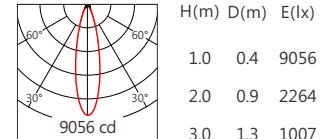

## Light Distribution 配光曲線圖

### 2700K 4950 lm

Square ES 12° 2700K

Square ES 15° 2700K

Square ES 20° 2700K

Square ES 30° 2700K

Square ES 50° 2700K