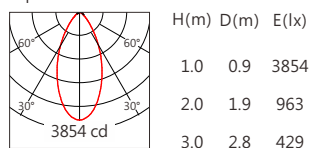

### 3500K 5290 lm

Square ES 12° 3500K

Square ES 15° 3500K

Square ES 20° 3500K

Square ES 30° 3500K

Square ES 50° 3500K

## 4000K 5470 lm

Square ES 12° 4000K

Square ES 15° 4000K

Square ES 20° 4000K

Square ES 30° 4000K

Square ES 50° 4000K