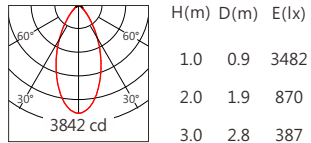

## Light Distribution 配光曲線圖

### 2700K 4950 lm

Square ES 12° 2700K

Square ES 15° 2700K

Square ES 20° 2700K

Square ES 30° 2700K

Square ES 50° 2700K