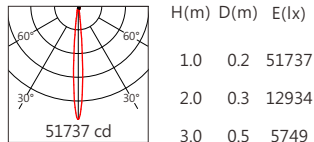

■ Accessories 配件

組合配件	配件型號	圖片	尺寸圖
遮光罩 (Shade Hood)	AC-SAH720-D01		
	AC-SAH720-D02		
蜂巢網 (Honeycomb network)	AC-SAH721-H02		
可選拉伸膜片列表 (Optional Stretch Film List)	AC-C128E0140 AC-C128E0160 AC-C128E1060 AC-C128E1560 AC-C128E3060		

組合配件	配件型號	圖片	尺寸圖
旋轉支架 (Rotating Bracket)	AC-SAH721-R01		
	AC-SAH721-R02		
旋轉底座 (Rotary Base)	AC-SAH721-F01		
插泥件 (Ground Spike Accessory)	AC-SAH721-F02		
喉箍底座 (Hose Clamp Base)	AC-SAH721-F04		

■ Light Distribution 配光曲線圖

RGBW(3000K) 2100 lm

5050 9° RGBW (3000K)