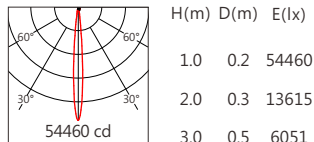

RGBW(3000K) 2100 lm

5050 9° RGBW (3000K)

5050 20° RGBW (3000K)

5050 30° RGBW (3000K)

5050 45° RGBW (3000K)

5050 55° RGBW (3000K)

RGBW(4000K) 2250 lm

5050 9° RGBW (4000K)