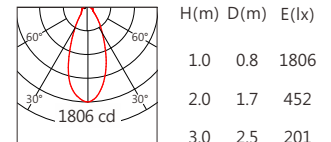

5050 45° RGBW (4000K)