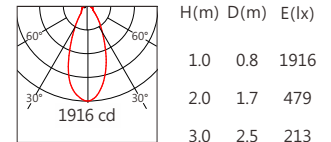

RGBW(3000K) 2100 lm

5050 9° RGBW (3000K)

5050 20° RGBW (3000K)

5050 30° RGBW (3000K)

5050 45° RGBW (3000K)

5050 55° RGBW (3000K)

RGBW(4000K) 2250 lm

5050 9° RGBW (4000K)