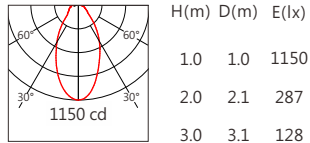

Finishing 燈具顏色

Optical parameters 光學參數

色溫(Color Temperature)	RGBW(3000K)	RGBW(4000K)
光通量(Luminous Flux)(lm)	2100	2250
光效(Luminous Efficacy)(lm/W)	32	35

■ Accessories 配件

組合配件	配件型號	圖片	尺寸圖
遮光罩 (Shade Hood)	AC-SAH720-D01		
	AC-SAH720-D02		
蜂巢網 (Honeycomb network)	AC-SAH721-H02		
可選拉伸膜片列表 (Optional Stretch Film List)	AC-C128E0140 AC-C128E0160 AC-C128E1060 AC-C128E1560 AC-C128E3060		

RGBW(3000K) 2100 lm

5050 9° RGBW (3000K)

5050 20° RGBW (3000K)

5050 30° RGBW (3000K)

5050 45° RGBW (3000K)

5050 55° RGBW (3000K)

RGBW(4000K) 2250 lm

5050 9° RGBW (4000K)