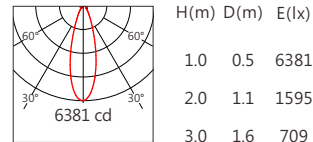

RGBW(3000K) 2100 lm

5050 9° RGBW (3000K)

5050 20° RGBW (3000K)

5050 30° RGBW (3000K)

5050 45° RGBW (3000K)

5050 55° RGBW (3000K)

RGBW(4000K) 2250 lm

5050 9° RGBW (4000K)