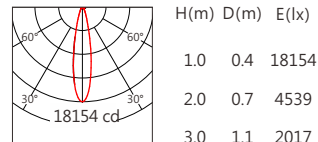

5050 20° RGBW (4000K)