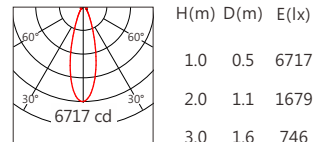

5050 30° RGBW (4000K)