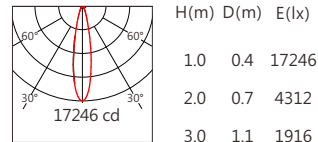

Finishing 燈具顏色

Optical parameters 光學參數

色溫(Color Temperature)	RGBW(3000K)	RGBW(4000K)
光通量(Luminous Flux)(lm)	2100	2250
光效(Luminous Efficacy)(lm/W)	32	35

■ Accessories 配件

組合配件	配件型號	圖片	尺寸圖
遮光罩 (Shade Hood)	AC-SAH720-D01		
	AC-SAH720-D02		
蜂巢網 (Honeycomb network)	AC-SAH721-H02		
可選拉伸膜片列表 (Optional Stretch Film List)	AC-C128E0140 AC-C128E0160 AC-C128E1060 AC-C128E1560 AC-C128E3060		

RGBW(3000K) 2100 lm

5050 9° RGBW (3000K)

5050 20° RGBW (3000K)

5050 30° RGBW (3000K)

5050 45° RGBW (3000K)

5050 55° RGBW (3000K)

RGBW(4000K) 2250 lm

5050 9° RGBW (4000K)