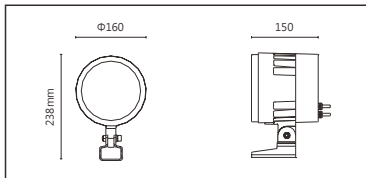

SA-H720-AXB-6X

Features & Application 產品特點&適用場所

- 圓形投光燈，防護等級達IP66
- 標配遮光角高達15°以上
- 光形左右對稱，採用了三次配光設計，多種投射角度及光學配件可供選擇
- 可選配遮光罩，進一步提升燈具的防眩效果
- 燈體採用高強度、高導熱性鋁合金材質，高透光鋼化光學玻璃，二次塗層防腐支架(電鍍+噴塗)
- 對流散熱通道設計，具有良好的散熱性能，可確保LED光源的壽命
- 高灰度，亮度調節變化細膩絲滑，可達16K的刷新率，手機攝錄無頻閃，人眼觀測無疲勞
- DMX匯流排式連接設計，具備高強度的抗干擾性能，具備線上自動定址功能，便於調試
- 內建防反接保護和防浪湧保護電路，有效防止施工現場和使用中出現的燈具損害

適用於公園景觀亮化、戶外大樓、橋樑、古建築泛光投射照明、文旅照明、別墅庭院景觀亮化等

Options 可選

色溫 (Color Temperature) : RGBW (W:3000K、4000K)

功率 (Power) : 65W

光束角 (Beam Angle) : 9°、20°、30°、45°、55°

Product specifications 產品規格

輸入電參數 (Input)	AC220V	安規執行標準 (Standards of Safety)	IEC60598-1:2020/GB 7000.1-2015 IEC60598-2-5:2015/GB 7000.7-2005		
光源 (Light Source)	5050	存儲條件 (Storage Condition)	溫度(Temperature) : -40°C ~ 50°C 濕度(Humidity) : 10% ~ 95%RH		
顯色性 (Color Rendering)	W : Ra≥80	線材/長度/連接器 (Connecting)	1.0mm²*3裸線、0.3mm²*4(可選配 防水接頭) 出線50~55cm		
LED數量 (Number of LEDs)	6				
遮光角 (Shading Angle)	15° 25°(需另選蜂窩網配件)	產品主體材質 (Material)	高強度、高導熱性鋁合金		
控制方式 (Control Method)	DMX	安裝方式 (Installation)	1. 表面安裝 2. 旋轉底座安裝(需另選配件) 3. 地插安裝(需另選配件) 4. 喉箍安裝(需另選配件)		
灰階 (Gray Scale)	65536				
安定器/變壓器/驅動器 (Ballast/Transformer/Driver)	inventronics EBV-075S024SV			產品淨重 (Net Weight)	3.6kg