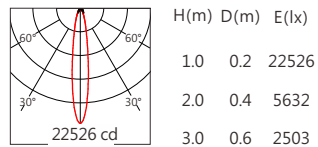

■ Accessories 配件

組合配件	配件型號	圖片	尺寸圖
遮光罩 (Shade Hood)	AC-SAH720-D01		
	AC-SAH720-D02		
蜂巢網 (Honeycomb network)	AC-SAH721-H02		
可選拉伸膜片列表 (Optional Stretch Film List)	AC-C128E0140 AC-C128E0160 AC-C128E1060 AC-C128E1560 AC-C128E3060		

組合配件	配件型號	圖片	尺寸圖
旋轉支架 (Rotating Bracket)	AC-SAH721-R01		
	AC-SAH721-R02		
旋轉底座 (Rotary Base)	AC-SAH721-F01		
插泥件 (Ground Spike Accessory)	AC-SAH721-F02		
喉箍底座 (Hose Clamp Base)	AC-SAH721-F04		

■ Light Distribution 配光曲線圖

RGBW(3000K) 2780 lm

CREE XP-L HIC 15° RGBW(3000K)