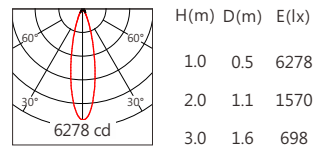

CREE XP-L HIC 30° RGBW(3000K)