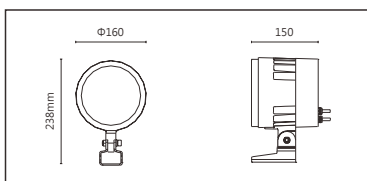

SA-H720-DWB-18L

Features & Application 產品特點&適用場所

- 圓形投光燈，防護等級達IP66
- 標配遮光角高達15°以上
- 光形左右對稱，採用了三次配光設計，多種投射角度及光學配件可供選擇
- 可選配遮光罩，進一步提升燈具的防眩效果
- 燈體採用高強度、高導熱性鋁合金材質，高透光鋼化光學玻璃，二次塗層防腐支架(電鍍+噴塗)
- 對流散熱通道設計，具有良好的散熱性能，可確保LED光源的壽命
- 高灰度，亮度調節變化細膩絲滑，可達16K的刷新率，手機攝錄無頻閃，人眼觀測無疲勞
- DMX匯流排式連接設計，具備高強度的抗干擾性能，具備線上自動定址功能，便於調試
- 內建防反接保護和防浪湧保護電路，有效防止施工現場和使用中出現的燈具損害

適用於公園景觀亮化、戶外大樓、橋樑、古建築泛光投射照明、文旅照明、別墅庭院景觀亮化等

Options 可選

色溫 (Color Temperature) : RGBW (W:3000K)

功率 (Power) : 75W

光束角 (Beam Angle) : 15°、30°、55°

Product specifications 產品規格

輸入電參數 (Input)	DC24V	安規執行標準 (Standards of Safety)	IEC60598-1:2020/GB 7000.1-2015 IEC60598-2-5:2015/GB 7000.7-2005
光源 (Light Source)	CREE XP-L HIC	存儲條件 (Storage Condition)	溫度(Temperature) : -40°C ~ 50°C 濕度(Humidity) : 10% ~ 95%RH
顯色性 (Color Rendering)	W : Ra≥80	線材/長度/連接器 (Connecting)	1.0mm²*2+0.3mm²*3 可選配防水接頭 50~55cm
LED數量 (Number of LEDs)	18	產品主體材質 (Material)	高強度、高導熱性鋁合金
遮光角 (Shading Angle)	15° 25°(需另選蜂窩網配件)	安裝方式 (Installation)	1. 表面安裝 2. 旋轉底座安裝(需另選配件) 3. 地插安裝(需另選配件) 4. 喉箍安裝(需另選配件)
控制方式 (Control Method)	恒功率	產品淨量 (Net Weight)	3.6kg
灰階 (Gray Scale)	65536		
安定器/變壓器/驅動器 (Ballast/Transformer/Driver)	/