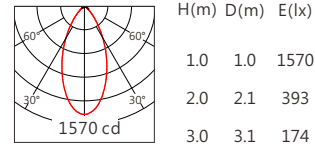

RGBW(3000K) 2180 lm

3535 12° RGBW(3000K)

3535 30° RGBW(3000K)

3535 55° RGBW(3000K)

RGBW(4000K) 2645 lm

3535 12° RGBW(4000K)

3535 30° RGBW(4000K)

3535 55° RGBW(4000K)