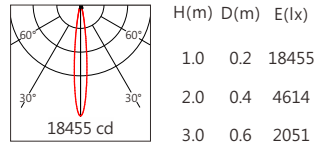

■ Finishing 燈具顏色

■ Optical parameters 光學參數

色溫(Color Temperature)	RGBW(3000K)	RGBW(4000K)
光通量(Luminous Flux)(lm)	2180	2645
光效(Luminous Efficacy)(lm/W)	29	35

■ Accessories 配件

組合配件	配件型號	圖片	尺寸圖
遮光罩 (Shade Hood)	AC-SAH720-D01		
	AC-SAH720-D02		
蜂巢網 (Honeycomb network)	AC-SAH721-H02		
可選拉伸膜片列表 (Optional Stretch Film List)	AC-C128E0140 AC-C128E0160 AC-C128E1060 AC-C128E1560 AC-C128E3060		

RGBW(3000K) 2180 lm

3535 12° RGBW(3000K)

3535 30° RGBW(3000K)

3535 55° RGBW(3000K)

RGBW(4000K) 2645 lm

3535 12° RGBW(4000K)

3535 30° RGBW(4000K)

3535 55° RGBW(4000K)