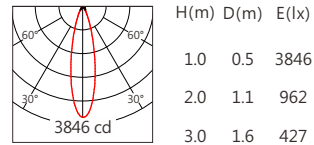

3535 30° RGBW(3000K)