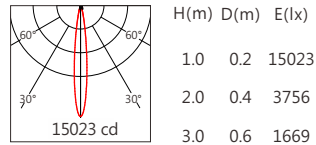

■ Accessories 配件

組合配件	配件型號	圖片	尺寸圖
遮光罩 (Shade Hood)	AC-SAH720-D01		
	AC-SAH720-D02		
蜂巢網 (Honeycomb network)	AC-SAH721-H02		
可選拉伸膜片列表 (Optional Stretch Film List)	AC-C128E0140 AC-C128E0160 AC-C128E1060 AC-C128E1560 AC-C128E3060		

組合配件	配件型號	圖片	尺寸圖
旋轉支架 (Rotating Bracket)	AC-SAH721-R01		
	AC-SAH721-R02		
旋轉底座 (Rotary Base)	AC-SAH721-F01		
插泥件 (Ground Spike Accessory)	AC-SAH721-F02		
喉箍底座 (Hose Clamp Base)	AC-SAH721-F04		

■ Light Distribution 配光曲線圖

RGBW(3000K) 2180 lm

3535 12° RGBW(3000K)