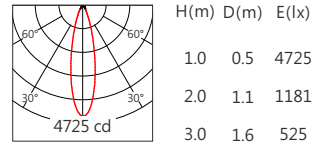

RGBW(3000K) 2180 lm

3535 12° RGBW(3000K)

3535 30° RGBW(3000K)

3535 55° RGBW(3000K)

RGBW(4000K) 2645 lm

3535 12° RGBW(4000K)

3535 30° RGBW(4000K)

3535 55° RGBW(4000K)