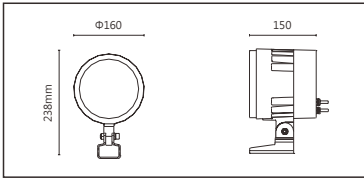

SA-H720-DXB-18Y

■ Features & Application 產品特點&適用場所

- 圓形投光燈，防護等級達IP66
- 標配遮光角高達15°以上
- 光形左右對稱，採用了三次配光設計，多種投射角度及光學配件可供選擇
- 可選配遮光罩，進一步提升燈具的防眩效果
- 燈體採用高強度、高導熱性鋁合金材質，高透光鋼化光學玻璃，二次塗層防腐支架(電鍍+噴塗)
- 對流散熱通道設計，具有良好的散熱性能，可確保LED光源的壽命
- 高灰度，亮度調節變化細膩絲滑，可達16K的刷新率，手機攝錄無頻閃，人眼觀測無疲勞
- DMX匯流排式連接設計，具備高強度的抗干擾性能，具備線上自動定址功能，便於調試
- 內建防反接保護和防浪湧保護電路，有效防止施工現場和使用中出現的燈具損害

適用於公園景觀亮化、戶外大樓、橋樑、古建築泛光投射照明、文旅照明、別墅庭院景觀亮化等

■ Options 可選

色溫 (Color Temperature) : RGBW (W:3000K、4000K)

功率 (Power) : 75W

光束角 (Beam Angle) : 12°、30°、55°

■ Product specifications 產品規格

輸入電參數 (Input)	DC24V	安規執行標準 (Standards of Safety)	IEC60598-1:2020/GB 7000.1-2015 IEC60598-2-5:2015/GB 7000.7-2005
光源 (Light Source)	3535	存儲條件 (Storage Condition)	溫度(Temperature) : -40°C ~ 50°C 濕度(Humidity) : 10% ~ 95%RH
顯色性 (Color Rendering)	W : Ra≥80	線材/長度/連接器 (Connecting)	1.0mm²*3裸線出線50~55cm
LED數量 (Number of LEDs)	18	產品主體材質 (Material)	高強度、高導熱性鋁合金
遮光角 (Shading Angle)	15° 25°(需另選蜂窩網配件)	安裝方式 (Installation)	1. 表面安裝 2. 旋轉底座安裝(需另選配件) 3. 地插安裝(需另選配件) 4. 喉箍安裝(需另選配件)
控制方式 (Control Method)	DMX	產品淨重 (Net Weight)	3.6kg
灰階 (Gray Scale)	65536		
安定器/變壓器/驅動器 (Ballast/Transformer/Driver)	/