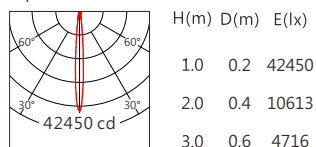

5700K 5650 lm

Square ES 12° 5700K