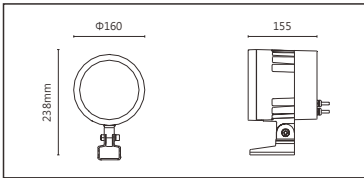

SA-H721-ANA-18SE

■ Features & Application 產品特點&適用場所

- 圓形投光燈，防護等級達IP66
- 標配遮光角高達15°以上
- 光形左右對稱，採用了三次配光設計，多種投射角度及光學配件可供選擇
- 可選配遮光罩，進一步提升燈具的防眩效果
- 燈體採用高強度、高導熱性鋁合金材質，高透光鋼化光學玻璃，二次塗層防腐支架(電鍍+噴塗)
- 對流散熱通道設計，具有良好的散熱性能，可確保LED光源的壽命
- 內建防反接保護和防浪湧保護電路，有效防止施工現場和使用中出現的燈具損害

適用於公園景觀亮化、戶外大樓、橋樑、古建築泛光投射照明、文旅照明、別墅庭院景觀亮化等

■ Options 可選

色溫 (Color Temperature) : 2700K、3000K、3500K、4000K、5000K、5700K、6500K

功率 (Power) : 75W

光束角 (Beam Angle) : 12°、15°、20°、30°、50°

■ Product specifications 產品規格

輸入電參數 (Input)	AC220V	安規執行標準 (Standards of Safety)	IEC60598-1:2020/GB 7000.1-2015 IEC60598-2-5:2015/GB 7000.7-2005
光源 (Light Source)	OSRAM Square ES	存儲條件 (Storage Condition)	溫度(Temperature) : -40°C ~ 50°C 濕度(Humidity) : 10% ~ 95%RH
顯色性 (Color Rendering)	Ra≥80	線材/長度/連接器 (Connecting)	1.0mm²*3裸線出線50~55cm
LED數量 (Number of LEDs)	18	產品主體材質 (Material)	高強度、高導熱性鋁合金
遮光角 (Shading Angle)	15° 25°(需另選蜂窩網配件)	安裝方式 (Installation)	1. 表面安裝 2. 旋轉底座安裝(需另選配件) 3. 地插安裝(需另選配件) 4. 喉箍安裝(需另選配件)
控制方式 (Control Method)	ON/OFF	產品淨量 (Net Weight)	3.6kg
灰階 (Gray Scale)	/		
安定器/變壓器/驅動器 (Ballast/Transformer/Driver)	SS-60VH-E54B