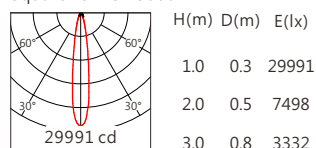

Square ES 15° 5000K