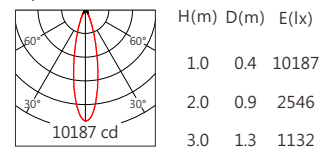

### 3500K 5290 lm

Square ES 12° 3500K

Square ES 15° 3500K

Square ES 20° 3500K

Square ES 30° 3500K

Square ES 50° 3500K

## 4000K 5470 lm

Square ES 12° 4000K

Square ES 15° 4000K

Square ES 20° 4000K

Square ES 30° 4000K

Square ES 50° 4000K