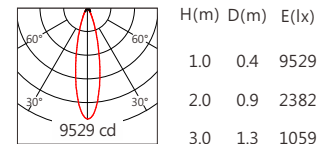

## Light Distribution 配光曲線圖

### 3000K 5120 lm

Square ES 12° 3000K

Square ES 15° 3000K

Square ES 20° 3000K

Square ES 30° 3000K

Square ES 50° 3000K

### 3500K 5290 lm

Square ES 12° 3500K

Square ES 15° 3500K

Square ES 20° 3500K

Square ES 30° 3500K

Square ES 50° 3500K