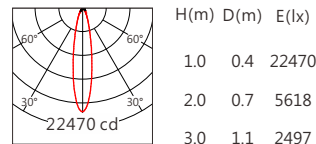

## Light Distribution 配光曲線圖

### 3000K 5120 lm

Square ES 12° 3000K

Square ES 15° 3000K

Square ES 20° 3000K

Square ES 30° 3000K

Square ES 50° 3000K

### 3500K 5290 lm

Square ES 12° 3500K

Square ES 15° 3500K

Square ES 20° 3500K

Square ES 30° 3500K

Square ES 50° 3500K