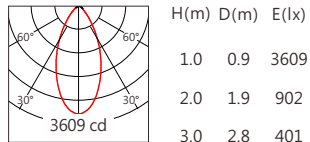

## Light Distribution 配光曲線圖

### 3000K 5120 lm

Square ES 12° 3000K

Square ES 15° 3000K

Square ES 20° 3000K

Square ES 30° 3000K

Square ES 50° 3000K

### 3500K 5290 lm

Square ES 12° 3500K

Square ES 15° 3500K

Square ES 20° 3500K

Square ES 30° 3500K

Square ES 50° 3500K