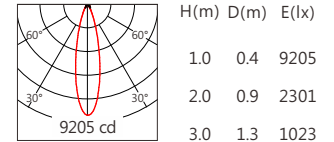

## Light Distribution 配光曲線圖

### 2700K 4950 lm

Square ES 12° 2700K

Square ES 15° 2700K

Square ES 20° 2700K

Square ES 30° 2700K

Square ES 50° 2700K