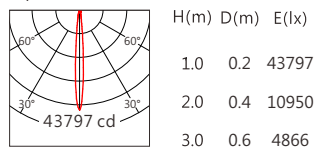

## 5700K 5650 lm

Square ES 12° 5700K

Square ES 15° 5700K

Square ES 20° 5700K

Square ES 30° 5700K

Square ES 50° 5700K

## 6500K 5830 lm

Square ES 12° 6500K

Square ES 15° 6500K

Square ES 20° 6500K

Square ES 30° 6500K

Square ES 50° 6500K