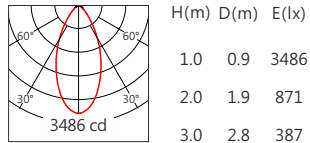

## Light Distribution 配光曲線圖

### 2700K 4950 lm

Square ES 12° 2700K

Square ES 15° 2700K

Square ES 20° 2700K

Square ES 30° 2700K

Square ES 50° 2700K