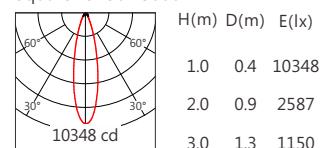

## 5000K 5560 lm

Square ES 12° 5000K

Square ES 15° 5000K

Square ES 20° 5000K

Square ES 30° 5000K

Square ES 50° 5000K