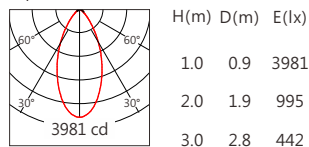

## 5000K 5560 lm

Square ES 12° 5000K

Square ES 15° 5000K

Square ES 20° 5000K

Square ES 30° 5000K

Square ES 50° 5000K

## 5700K 5650 lm

Square ES 12° 5700K

Square ES 15° 5700K

Square ES 20° 5700K

Square ES 30° 5700K

Square ES 50° 5700K