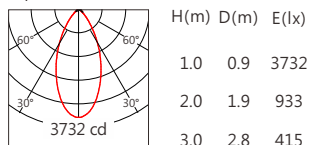

### 3500K 5290 lm

Square ES 12° 3500K

Square ES 15° 3500K

Square ES 20° 3500K

Square ES 30° 3500K

Square ES 50° 3500K