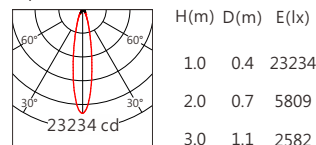

### 3500K 5290 lm

Square ES 12° 3500K

Square ES 15° 3500K

Square ES 20° 3500K

Square ES 30° 3500K

Square ES 50° 3500K