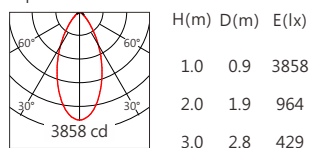

### 3500K 5290 lm

Square ES 12° 3500K

Square ES 15° 3500K

Square ES 20° 3500K

Square ES 30° 3500K

Square ES 50° 3500K

## 4000K 5470 lm

Square ES 12° 4000K

Square ES 15° 4000K

Square ES 20° 4000K

Square ES 30° 4000K

Square ES 50° 4000K