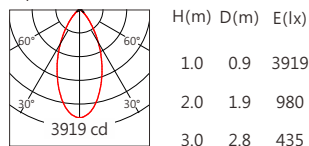

## 5000K 5560 lm

Square ES 12° 5000K

Square ES 15° 5000K

Square ES 20° 5000K

Square ES 30° 5000K

Square ES 50° 5000K