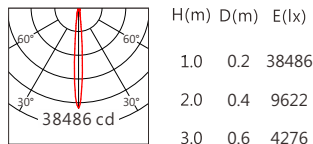

3000K 5120 lm

Square ES 12° 3000K