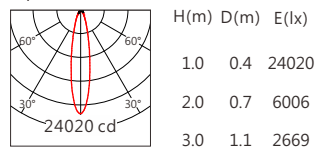

### 3500K 5290 lm

Square ES 12° 3500K

Square ES 15° 3500K

Square ES 20° 3500K

Square ES 30° 3500K

Square ES 50° 3500K

## 4000K 5470 lm

Square ES 12° 4000K

Square ES 15° 4000K

Square ES 20° 4000K

Square ES 30° 4000K

Square ES 50° 4000K