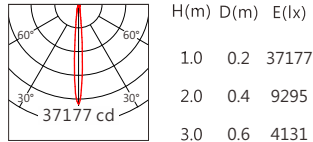

Accessories 配件

組合配件	配件型號	圖片	尺寸圖
遮光罩 (Shade Hood)	AC-SAH721-D01		
	AC-SAH721-D02		
蜂巢網 (Honeycomb network)	AC-SAH721-H02		
可選拉伸膜片列表 (Optional Stretch Film List)	AC-C128E0140 AC-C128E0160 AC-C128E1060 AC-C128E1560 AC-C128E3060		

組合配件	配件型號	圖片	尺寸圖
旋轉支架 (Rotating Bracket)	AC-SAH721-R01		
	AC-SAH721-R02		
旋轉底座 (Rotary Base)	AC-SAH721-F01		
插泥件 (Ground Spike Accessory)	AC-SAH721-F02		
喉箍底座 (Hose Clamp Base)	AC-SAH721-F04		

Light Distribution 配光曲線圖

2700K 4950 lm

Square ES 12° 2700K