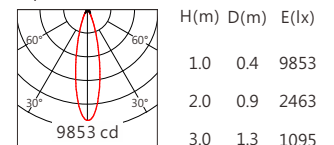

### 3500K 5290 lm

Square ES 12° 3500K

Square ES 15° 3500K

Square ES 20° 3500K

Square ES 30° 3500K

Square ES 50° 3500K