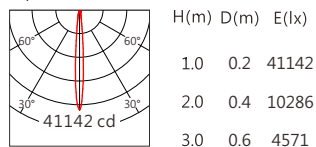

4000K 5470 lm

Square ES 12° 4000K