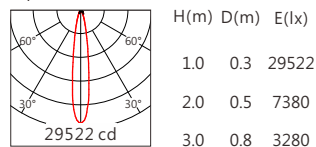

Square ES 15° 4000K