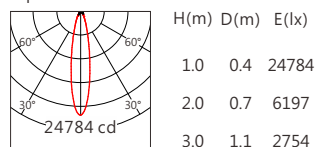

## 5700K 5650 lm

Square ES 12° 5700K

Square ES 15° 5700K

Square ES 20° 5700K

Square ES 30° 5700K

Square ES 50° 5700K