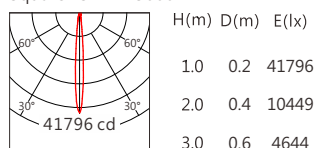

5000K 5560 lm

Square ES 12° 5000K