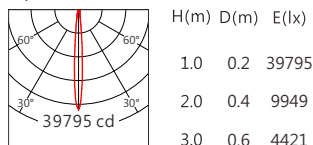

3500K 5290 lm

Square ES 12° 3500K