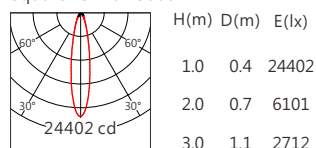

## 5000K 5560 lm

Square ES 12° 5000K

Square ES 15° 5000K

Square ES 20° 5000K

Square ES 30° 5000K

Square ES 50° 5000K