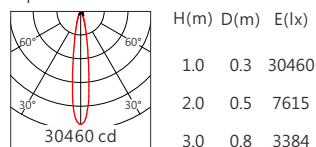

Square ES 15° 5700K