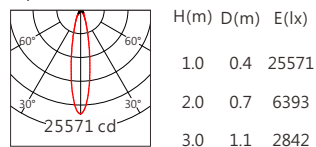

## 6500K 5830 lm

Square ES 12° 6500K

Square ES 15° 6500K

Square ES 20° 6500K

Square ES 30° 6500K

Square ES 50° 6500K