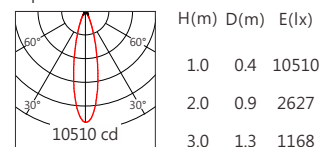

## 5700K 5650 lm

Square ES 12° 5700K

Square ES 15° 5700K

Square ES 20° 5700K

Square ES 30° 5700K

Square ES 50° 5700K