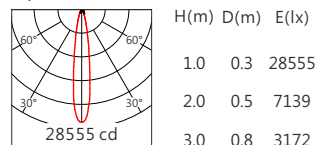

## Light Distribution 配光曲線圖

### 2700K 4950 lm

Square ES 12° 2700K

Square ES 15° 2700K

Square ES 20° 2700K

Square ES 30° 2700K

Square ES 50° 2700K

### 3000K 5120 lm

Square ES 12° 3000K

Square ES 15° 3000K

Square ES 20° 3000K

Square ES 30° 3000K

Square ES 50° 3000K

### 3500K 5290 lm

Square ES 12° 3500K

Square ES 15° 3500K

Square ES 20° 3500K

Square ES 30° 3500K

Square ES 50° 3500K