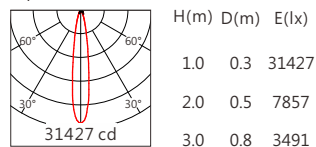

## 5000K 5560 lm

Square ES 12° 5000K

Square ES 15° 5000K

Square ES 20° 5000K

Square ES 30° 5000K

Square ES 50° 5000K

## 5700K 5650 lm

Square ES 12° 5700K

Square ES 15° 5700K

Square ES 20° 5700K

Square ES 30° 5700K

Square ES 50° 5700K

## 6500K 5830 lm

Square ES 12° 6500K

Square ES 15° 6500K

Square ES 20° 6500K

Square ES 30° 6500K

Square ES 50° 6500K