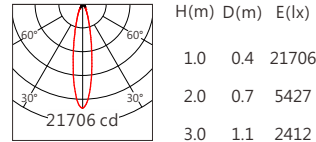

## Light Distribution 配光曲線圖

### 2700K 4950 lm

Square ES 12° 2700K

Square ES 15° 2700K

Square ES 20° 2700K

Square ES 30° 2700K

Square ES 50° 2700K