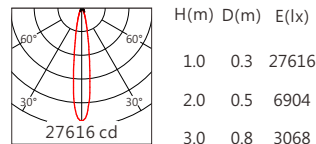

Square ES 15° 3000K