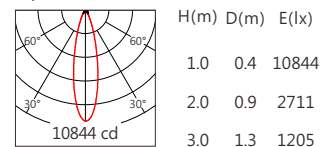

## 6500K 5830 lm

Square ES 12° 6500K

Square ES 15° 6500K

Square ES 20° 6500K

Square ES 30° 6500K

Square ES 50° 6500K