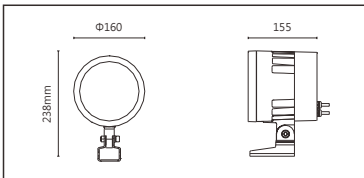

SA-H721-AXB-18Y

■ Features & Application 產品特點&適用場所

- 圓形投光燈，防護等級達IP66
- 標配遮光角高達15°以上
- 光形左右對稱，採用了三次配光設計，多種投射角度及光學配件可供選擇
- 可選配遮光罩，進一步提升燈具的防眩效果
- 燈體採用高強度、高導熱性鋁合金材質，高透光鋼化光學玻璃，二次塗層防腐支架(電鍍+噴塗)
- 對流散熱通道設計，具有良好的散熱性能，可確保LED光源的壽命
- 高灰度，亮度調節變化細膩絲滑，可達16K的刷新率，手機攝錄無頻閃，人眼觀測無疲勞
- DMX匯流排式連接設計，具備高強度的抗干擾性能，具備線上自動定址功能，便於調試
- 內建防反接保護和防浪湧保護電路，有效防止施工現場和使用中出現的燈具損害

適用於公園景觀亮化、戶外大樓、橋樑、古建築泛光投射照明、文旅照明、別墅庭院景觀亮化等

■ Options 可選

色溫 (Color Temperature) : RGBW (W:3000K、4000K)

功率 (Power) : 75W

光束角 (Beam Angle) : 12°、30°、55°

■ Product specifications 產品規格

輸入電參數 (Input)	AC220V	安規執行標準 (Standards of Safety)	IEC60598-1:2020/GB 7000.1-2015 IEC60598-2-5:2015/GB 7000.7-2005		
光源 (Light Source)	3535	存儲條件 (Storage Condition)	溫度(Temperature) : -40°C ~ 50°C 濕度(Humidity) : 10% ~ 95%RH		
顯色性 (Color Rendering)	W : Ra≥80	線材/長度/連接器 (Connecting)	1.0mm²*3裸線、0.3mm²*4(可選配 防水接頭) 出線50~55cm		
LED數量 (Number of LEDs)	18				
遮光角 (Shading Angle)	15° 25°(需另選蜂窩網配件)	產品主體材質 (Material)	高強度、高導熱性鋁合金		
控制方式 (Control Method)	DMX	安裝方式 (Installation)	1. 表面安裝 2. 旋轉底座安裝(需另選配件) 3. 地插安裝(需另選配件) 4. 喉箍安裝(需另選配件)		
灰階 (Gray Scale)	65536				
安定器/變壓器/驅動器 (Ballast/Transformer/Driver)	inventronics EBV-075S024SV			產品淨重 (Net Weight)	3.6kg