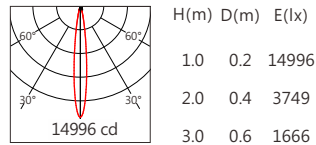

■ Accessories 配件

組合配件	配件型號	圖片	尺寸圖
遮光罩 (Shade Hood)	AC-SAH721-D01		
	AC-SAH721-D02		
蜂巢網 (Honeycomb network)	AC-SAH721-H02		
可選拉伸膜片列表 (Optional Stretch Film List)	AC-C128E0140 AC-C128E0160 AC-C128E1060 AC-C128E1560 AC-C128E3060		

組合配件	配件型號	圖片	尺寸圖
旋轉支架 (Rotating Bracket)	AC-SAH721-R01		
	AC-SAH721-R02		
旋轉底座 (Rotary Base)	AC-SAH721-F01		
插泥件 (Ground Spike Accessory)	AC-SAH721-F02		
喉箍底座 (Hose Clamp Base)	AC-SAH721-F04		

■ Light Distribution 配光曲線圖

RGBW(3000K) 2025 lm

3535 12° RGBW(3000K)