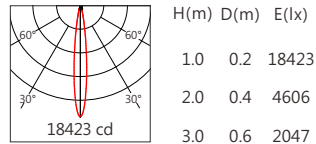

■ Finishing 燈具顏色

■ Optical parameters 光學參數

色溫(Color Temperature)	RGBW(3000K)	RGBW(4000K)
光通量(Luminous Flux)(lm)	2025	2460
光效(Luminous Efficacy)(lm/W)	27	33

■ Accessories 配件

組合配件	配件型號	圖片	尺寸圖
遮光罩 (Shade Hood)	AC-SAH721-D01		
	AC-SAH721-D02		
蜂巢網 (Honeycomb network)	AC-SAH721-H02		
可選拉伸膜片列表 (Optional Stretch Film List)	AC-C128E0140 AC-C128E0160 AC-C128E1060 AC-C128E1560 AC-C128E3060		

RGBW(3000K) 2025 lm

3535 12° RGBW(3000K)

3535 30° RGBW(3000K)

3535 55° RGBW(3000K)

RGBW(4000K) 2460 lm

3535 12° RGBW(4000K)

3535 30° RGBW(4000K)

3535 55° RGBW(4000K)