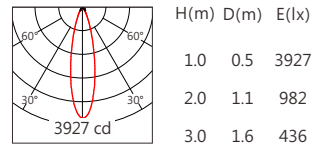

3535 30° RGBW(3000K)