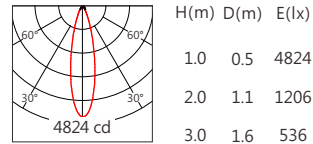

RGBW(3000K) 2025 lm

3535 12° RGBW(3000K)

3535 30° RGBW(3000K)

3535 55° RGBW(3000K)

RGBW(4000K) 2460 lm

3535 12° RGBW(4000K)

3535 30° RGBW(4000K)

3535 55° RGBW(4000K)