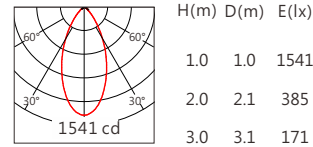

RGBW(3000K) 2025 lm

3535 12° RGBW(3000K)

3535 30° RGBW(3000K)

3535 55° RGBW(3000K)

RGBW(4000K) 2460 lm

3535 12° RGBW(4000K)

3535 30° RGBW(4000K)

3535 55° RGBW(4000K)