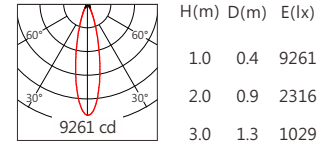

2700K 4985 lm

Square ES 12° 2700K

Square ES 15° 2700K

Square ES 20° 2700K

Square ES 30° 2700K

Square ES 50° 2700K

3000K 5160 lm

Square ES 12° 3000K

Square ES 15° 3000K

Square ES 20° 3000K

Square ES 30° 3000K

Square ES 50° 3000K

3500K 5335 lm

Square ES 12° 3500K

Square ES 15° 3500K

Square ES 20° 3500K