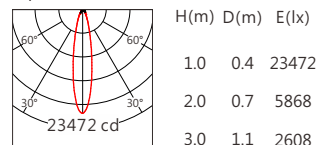

Square ES 15° 3000K

Square ES 20° 3000K

Square ES 30° 3000K

Square ES 50° 3000K

3500K 5335 lm

Square ES 12° 3500K

Square ES 15° 3500K

Square ES 20° 3500K