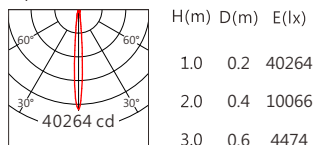

Square ES 15° 3000K

Square ES 20° 3000K

Square ES 30° 3000K

Square ES 50° 3000K

3500K 5335 lm

Square ES 12° 3500K

Square ES 15° 3500K

Square ES 20° 3500K