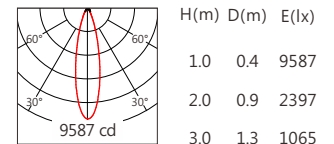

2700K 4985 lm

Square ES 12° 2700K

Square ES 15° 2700K

Square ES 20° 2700K

Square ES 30° 2700K

Square ES 50° 2700K

3000K 5160 lm

Square ES 12° 3000K

Square ES 15° 3000K

Square ES 20° 3000K

Square ES 30° 3000K

Square ES 50° 3000K

3500K 5335 lm

Square ES 12° 3500K

Square ES 15° 3500K

Square ES 20° 3500K