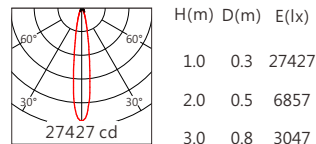

2700K 4985 lm

Square ES 12° 2700K

Square ES 15° 2700K

Square ES 20° 2700K

Square ES 30° 2700K

Square ES 50° 2700K

3000K 5160 lm

Square ES 12° 3000K

Square ES 15° 3000K

Square ES 20° 3000K

Square ES 30° 3000K

Square ES 50° 3000K

3500K 5335 lm

Square ES 12° 3500K

Square ES 15° 3500K

Square ES 20° 3500K