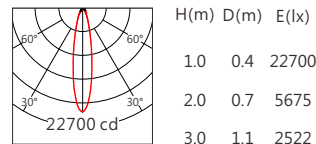

Square ES 20° 3000K