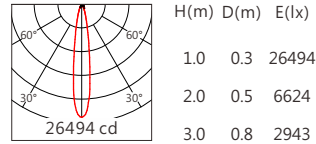

Square ES 15° 2700K