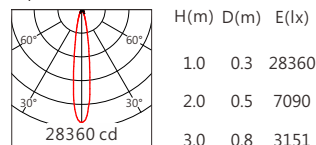

Square ES 15° 3000K

Square ES 20° 3000K

Square ES 30° 3000K

Square ES 50° 3000K

3500K 5335 lm

Square ES 12° 3500K

Square ES 15° 3500K

Square ES 20° 3500K