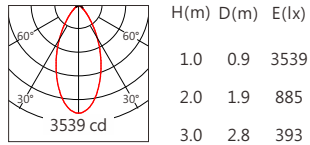

2700K 4985 lm

Square ES 12° 2700K

Square ES 15° 2700K

Square ES 20° 2700K

Square ES 30° 2700K

Square ES 50° 2700K

3000K 5160 lm

Square ES 12° 3000K

Square ES 15° 3000K

Square ES 20° 3000K

Square ES 30° 3000K

Square ES 50° 3000K

3500K 5335 lm

Square ES 12° 3500K

Square ES 15° 3500K

Square ES 20° 3500K