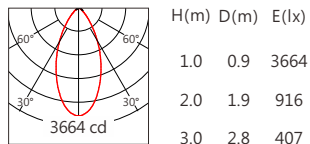

Square ES 15° 3000K

Square ES 20° 3000K

Square ES 30° 3000K

Square ES 50° 3000K

3500K 5335 lm

Square ES 12° 3500K

Square ES 15° 3500K

Square ES 20° 3500K