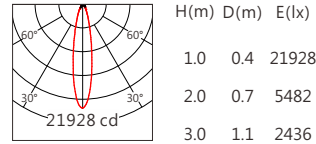

2700K 4985 lm

Square ES 12° 2700K

Square ES 15° 2700K

Square ES 20° 2700K

Square ES 30° 2700K

Square ES 50° 2700K

3000K 5160 lm

Square ES 12° 3000K

Square ES 15° 3000K

Square ES 20° 3000K

Square ES 30° 3000K

Square ES 50° 3000K

3500K 5335 lm

Square ES 12° 3500K

Square ES 15° 3500K

Square ES 20° 3500K