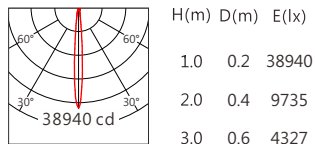

2700K 4985 lm

Square ES 12° 2700K

Square ES 15° 2700K

Square ES 20° 2700K

Square ES 30° 2700K

Square ES 50° 2700K

3000K 5160 lm

Square ES 12° 3000K