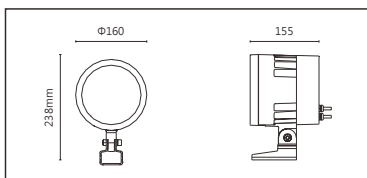

SA-H721-DNA-18SE

Features & Application 產品特點&適用場所

- 圓形投光燈，防護等級達IP66
- 標配遮光角高達15°以上
- 光形左右對稱，採用了三次配光設計，多種投射角度及光學配件可供選擇
- 可選配遮光罩，進一步提升燈具的防眩效果
- 燈體採用高強度、高導熱性鋁合金材質，高透光鋼化光學玻璃，二次塗層防腐支架(電鍍+噴塗)
- 對流散熱通道設計，具有良好的散熱性能，可確保LED光源的壽命
- 內建防反接保護和防浪湧保護電路，有效防止施工現場和使用中出現的燈具損害

適用於公園景觀亮化、戶外大樓、橋樑、古建築泛光投射照明、文旅照明、別墅庭院景觀亮化等

Options 可選

色溫 (Color Temperature) : 2700K、3000K、3500K、4000K、5000K、5700K、6500K

功率 (Power) : 75W

光束角 (Beam Angle) : 12°、15°、20°、30°、50°

Product specifications 產品規格

輸入電參數 (Input)	DC24V	安規執行標準 (Standards of Safety)	IEC60598-1:2020/GB 7000.1-2015 IEC60598-2-5:2015/GB 7000.7-2005
光源 (Light Source)	OSRAM Square ES	存儲條件 (Storage Condition)	溫度(Temperature) : -40°C ~ 50°C 濕度(Humidity) : 10% ~ 95%RH
顯色性 (Color Rendering)	Ra≥80	線材/長度/連接器 (Connecting)	1.0mm²*2出線50~55cm (可選配防水接頭)
LED數量 (Number of LEDs)	18	產品主體材質 (Material)	高強度、高導熱性鋁合金
遮光角 (Shading Angle)	15° 25°(需另選蜂窩網配件)	安裝方式 (Installation)	1. 表面安裝 2. 旋轉底座安裝(需另選配件) 3. 地插安裝(需另選配件) 4. 喉箍安裝(需另選配件)
控制方式 (Control Method)	ON/OFF	產品淨量 (Net Weight)	3.6kg
灰階 (Gray Scale)	/		
安定器/變壓器/驅動器 (Ballast/Transformer/Driver)	/