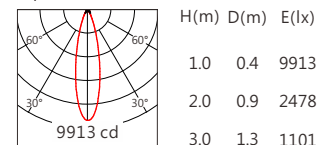

Square ES 30° 3500K