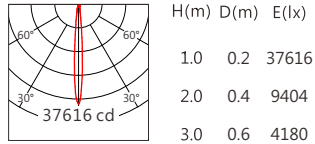

Accessories 配件

組合配件	配件型號	圖片	尺寸圖
遮光罩 (Shade Hood)	AC-SAH721-D01		
	AC-SAH721-D02		
蜂巢網 (Honeycomb network)	AC-SAH721-H02		
可選拉伸膜片列表 (Optional Stretch Film List)	AC-C128E0140 AC-C128E0160 AC-C128E1060 AC-C128E1560 AC-C128E3060		

組合配件	配件型號	圖片	尺寸圖
旋轉支架 (Rotating Bracket)	AC-SAH721-R01		
	AC-SAH721-R02		
旋轉底座 (Rotary Base)	AC-SAH721-F01		
插泥件 (Ground Spike Accessory)	AC-SAH721-F02		
喉箍底座 (Hose Clamp Base)	AC-SAH721-F04		

Light Distribution 配光曲線圖

2700K 4985 lm

Square ES 12° 2700K