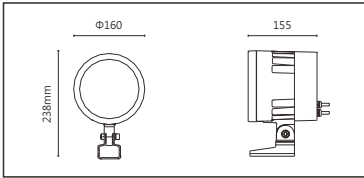

SA-H721-DWB-18L

■ Features & Application 產品特點&適用場所

- 圓形投光燈，防護等級達IP66
- 標配遮光角高達15°以上
- 光形左右對稱，採用了三次配光設計，多種投射角度及光學配件可供選擇
- 可選配遮光罩，進一步提升燈具的防眩效果
- 燈體採用高強度、高導熱性鋁合金材質，高透光鋼化光學玻璃，二次塗層防腐支架(電鍍+噴塗)
- 對流散熱通道設計，具有良好的散熱性能，可確保LED光源的壽命
- 高灰度，亮度調節變化細膩絲滑，可達16K的刷新率，手機攝錄無頻閃，人眼觀測無疲勞
- DMX匯流排式連接設計，具備高強度的抗干擾性能，具備線上自動定址功能，便於調試
- 內建防反接保護和防浪湧保護電路，有效防止施工現場和使用中出現的燈具損害

適用於公園景觀亮化、戶外大樓、橋樑、古建築泛光投射照明、文旅照明、別墅庭院景觀亮化等

■ Options 可選

色溫 (Color Temperature) : RGBW (W:3000K)

功率 (Power) : 75W

光束角 (Beam Angle) : 15°、30°、55°

■ Product specifications 產品規格

輸入電參數 (Input)	DC24V	安規執行標準 (Standards of Safety)	IEC60598-1:2020/GB 7000.1-2015 IEC60598-2-5:2015/GB 7000.7-2005
光源 (Light Source)	CREE XP-L HIC	存儲條件 (Storage Condition)	溫度(Temperature) : -40°C ~ 50°C 濕度(Humidity) : 10% ~ 95%RH
顯色性 (Color Rendering)	W : Ra≥80	線材/長度/連接器 (Connecting)	1.0mm²*2+0.3mm²*3 可選配防水接頭 50~55cm
LED數量 (Number of LEDs)	18	產品主體材質 (Material)	高強度、高導熱性鋁合金
遮光角 (Shading Angle)	15° 25°(需另選蜂窩網配件)	安裝方式 (Installation)	1. 表面安裝 2. 旋轉底座安裝(需另選配件) 3. 地插安裝(需另選配件) 4. 喉箍安裝(需另選配件)
控制方式 (Control Method)	恒功率	產品淨量 (Net Weight)	3.6kg
灰階 (Gray Scale)	65536		
安定器/變壓器/驅動器 (Ballast/Transformer/Driver)	/