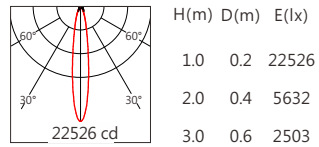

Accessories 配件

組合配件	配件型號	圖片	尺寸圖
遮光罩 (Shade Hood)	AC-SAH721-D01		
	AC-SAH721-D02		
蜂巢網 (Honeycomb network)	AC-SAH721-H02		
可選拉伸膜片列表 (Optional Stretch Film List)	AC-C128E0140 AC-C128E0160 AC-C128E1060 AC-C128E1560 AC-C128E3060		

組合配件	配件型號	圖片	尺寸圖
旋轉支架 (Rotating Bracket)	AC-SAH721-R01		
	AC-SAH721-R02		
旋轉底座 (Rotary Base)	AC-SAH721-F01		
插泥件 (Ground Spike Accessory)	AC-SAH721-F02		
喉箍底座 (Hose Clamp Base)	AC-SAH721-F04		

Light Distribution 配光曲線圖

RGBW(3000K) 2780 lm

CREE XP-L HIC 15° RGBW(3000K)