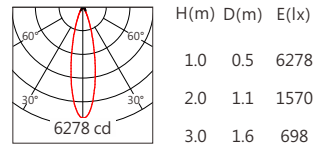

■ Finishing 燈具顏色

■ Optical parameters 光學參數

色溫(Color Temperature)	RGBW(3000K)
光通量(Luminous Flux)(lm)	2780
光效(Luminous Efficacy)(lm/W)	37

Accessories 配件

組合配件	配件型號	圖片	尺寸圖
遮光罩 (Shade Hood)	AC-SAH721-D01		
	AC-SAH721-D02		
蜂巢網 (Honeycomb network)	AC-SAH721-H02		
可選拉伸膜片列表 (Optional Stretch Film List)	AC-C128E0140 AC-C128E0160 AC-C128E1060 AC-C128E1560 AC-C128E3060		

RGBW(3000K) 2780 lm

CREE XP-L HIC 15° RGBW(3000K)

CREE XP-L HIC 30° RGBW(3000K)

CREE XP-L HIC 55° RGBW(3000K)