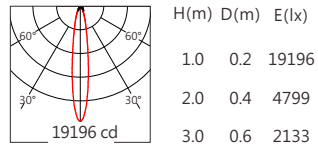

■ Accessories 配件

組合配件	配件型號	圖片	尺寸圖
遮光罩 (Shade Hood)	AC-SAH721-D01		
	AC-SAH721-D02		
蜂巢網 (Honeycomb network)	AC-SAH721-H02		
可選拉伸膜片列表 (Optional Stretch Film List)	AC-C128E0140 AC-C128E0160 AC-C128E1060 AC-C128E1560 AC-C128E3060		

組合配件	配件型號	圖片	尺寸圖
旋轉支架 (Rotating Bracket)	AC-SAH721-R01		
	AC-SAH721-R02		
旋轉底座 (Rotary Base)	AC-SAH721-F01		
插泥件 (Ground Spike Accessory)	AC-SAH721-F02		
喉箍底座 (Hose Clamp Base)	AC-SAH721-F04		

■ Light Distribution 配光曲線圖

RGBW(3000K) 2930 lm

5050 15° RGBW(3000K)