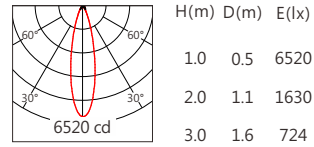

RGBW(3000K) 2930 lm

5050 15° RGBW(3000K)

5050 30° RGBW(3000K)

5050 55° RGBW(3000K)

RGBW(4000K) 3100 lm

5050 15° RGBW(4000K)

5050 30° RGBW(4000K)

5050 55° RGBW(4000K)