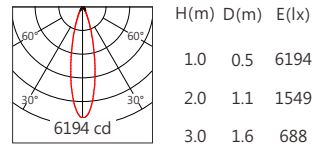

■ Finishing 燈具顏色

■ Optical parameters 光學參數

色溫(Color Temperature)	RGBW(3000K)	RGBW(4000K)
光通量(Luminous Flux)(lm)	2930	3100
光效(Luminous Efficacy)(lm/W)	39	41

■ Accessories 配件

組合配件	配件型號	圖片	尺寸圖
遮光罩 (Shade Hood)	AC-SAH721-D01		
	AC-SAH721-D02		
蜂巢網 (Honeycomb network)	AC-SAH721-H02		
可選拉伸膜片列表 (Optional Stretch Film List)	AC-C128E0140 AC-C128E0160 AC-C128E1060 AC-C128E1560 AC-C128E3060		

RGBW(3000K) 2930 lm

5050 15° RGBW(3000K)

5050 30° RGBW(3000K)

5050 55° RGBW(3000K)

RGBW(4000K) 3100 lm

5050 15° RGBW(4000K)

5050 30° RGBW(4000K)

5050 55° RGBW(4000K)