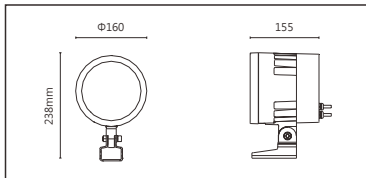

SA-H721-DWB-18X

■ Features & Application 產品特點&適用場所

- 圓形投光燈，防護等級達IP66
- 標配遮光角高達15°以上
- 光形左右對稱，採用了三次配光設計，多種投射角度及光學配件可供選擇
- 可選配遮光罩，進一步提升燈具的防眩效果
- 燈體採用高強度、高導熱性鋁合金材質，高透光鋼化光學玻璃，二次塗層防腐支架(電鍍+噴塗)
- 對流散熱通道設計，具有良好的散熱性能，可確保LED光源的壽命
- 高灰度，亮度調節變化細膩絲滑，可達16K的刷新率，手機攝錄無頻閃，人眼觀測無疲勞
- DMX匯流排式連接設計，具備高強度的抗干擾性能，具備線上自動定址功能，便於調試
- 內建防反接保護和防浪湧保護電路，有效防止施工現場和使用中出現的燈具損害

適用於公園景觀亮化、戶外大樓、橋樑、古建築泛光投射照明、文旅照明、別墅庭院景觀亮化等

■ Options 可選

色溫 (Color Temperature) : RGBW (W:3000K、4000K)

功率 (Power) : 75W

光束角 (Beam Angle) : 15°、30°、55°

■ Product specifications 產品規格

輸入電參數 (Input)	DC24V	安規執行標準 (Standards of Safety)	IEC60598-1:2020/GB 7000.1-2015 IEC60598-2-5:2015/GB 7000.7-2005		
光源 (Light Source)	5050	存儲條件 (Storage Condition)	溫度(Temperature) : -40°C ~ 50°C 濕度(Humidity) : 10% ~ 95%RH		
顯色性 (Color Rendering)	W : Ra≥80	線材/長度/連接器 (Connecting)	1.0mm²*2+0.3mm²*3 可選配防水接頭 50~55cm		
LED數量 (Number of LEDs)	18				
遮光角 (Shading Angle)	15° 25°(需另選蜂窩網配件)	產品主體材質 (Material)	高強度、高導熱性鋁合金		
控制方式 (Control Method)	恒功率	安裝方式 (Installation)	1. 表面安裝 2. 旋轉底座安裝(需另選配件) 3. 地插安裝(需另選配件) 4. 喉箍安裝(需另選配件)		
灰階 (Gray Scale)	65536				
安定器/變壓器/驅動器 (Ballast/Transformer/Driver)	/			產品淨量 (Net Weight)	3.6kg