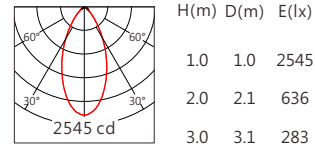

RGBW(3000K) 2930 lm

5050 15° RGBW(3000K)

5050 30° RGBW(3000K)

5050 55° RGBW(3000K)

RGBW(4000K) 3100 lm

5050 15° RGBW(4000K)

5050 30° RGBW(4000K)

5050 55° RGBW(4000K)