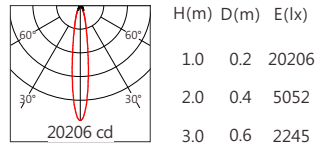

■ Finishing 燈具顏色

■ Optical parameters 光學參數

色溫(Color Temperature)	RGBW(3000K)	RGBW(4000K)
光通量(Luminous Flux)(lm)	2930	3100
光效(Luminous Efficacy)(lm/W)	39	41

■ Accessories 配件

組合配件	配件型號	圖片	尺寸圖
遮光罩 (Shade Hood)	AC-SAH721-D01		
	AC-SAH721-D02		
蜂巢網 (Honeycomb network)	AC-SAH721-H02		
可選拉伸膜片列表 (Optional Stretch Film List)	AC-C128E0140 AC-C128E0160 AC-C128E1060 AC-C128E1560 AC-C128E3060		

RGBW(3000K) 2930 lm

5050 15° RGBW(3000K)

5050 30° RGBW(3000K)

5050 55° RGBW(3000K)

RGBW(4000K) 3100 lm

5050 15° RGBW(4000K)

5050 30° RGBW(4000K)

5050 55° RGBW(4000K)