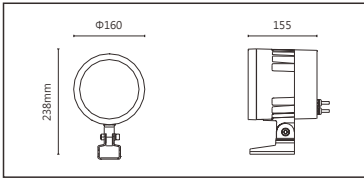

SA-H721-DXB-18Y

■ Features & Application 產品特點&適用場所

- 圓形投光燈，防護等級達IP66
- 標配遮光角高達15°以上
- 光形左右對稱，採用了三次配光設計，多種投射角度及光學配件可供選擇
- 可選配遮光罩，進一步提升燈具的防眩效果
- 燈體採用高強度、高導熱性鋁合金材質，高透光鋼化光學玻璃，二次塗層防腐支架(電鍍+噴塗)
- 對流散熱通道設計，具有良好的散熱性能，可確保LED光源的壽命
- 高灰度，亮度調節變化細膩絲滑，可達16K的刷新率，手機攝錄無頻閃，人眼觀測無疲勞
- DMX匯流排式連接設計，具備高強度的抗干擾性能，具備線上自動定址功能，便於調試
- 內建防反接保護和防浪湧保護電路，有效防止施工現場和使用中出現的燈具損害

適用於公園景觀亮化、戶外大樓、橋樑、古建築泛光投射照明、文旅照明、別墅庭院景觀亮化等

■ Options 可選

色溫 (Color Temperature) : RGBW (W:3000K、4000K)

功率 (Power) : 75W

光束角 (Beam Angle) : 12°、30°、55°

■ Product specifications 產品規格

輸入電參數 (Input)	DC24V	安規執行標準 (Standards of Safety)	IEC60598-1:2020/GB 7000.1-2015 IEC60598-2-5:2015/GB 7000.7-2005
光源 (Light Source)	3535	存儲條件 (Storage Condition)	溫度(Temperature) : -40°C ~ 50°C 濕度(Humidity) : 10% ~ 95%RH
顯色性 (Color Rendering)	W : Ra≥80	線材/長度/連接器 (Connecting)	1.0mm²*3裸線出線50~55cm
LED數量 (Number of LEDs)	18	產品主體材質 (Material)	高強度、高導熱性鋁合金
遮光角 (Shading Angle)	15° 25°(需另選蜂窩網配件)	安裝方式 (Installation)	1. 表面安裝 2. 旋轉底座安裝(需另選配件) 3. 地插安裝(需另選配件) 4. 喉箍安裝(需另選配件)
控制方式 (Control Method)	DMX	產品淨重 (Net Weight)	3.6kg
灰階 (Gray Scale)	65536		
安定器/變壓器/驅動器 (Ballast/Transformer/Driver)	/