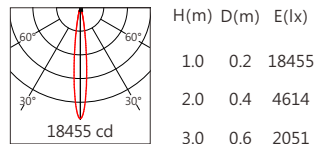

RGBW(3000K) 2180 lm

3535 12° RGBW(3000K)

3535 30° RGBW(3000K)

3535 55° RGBW(3000K)

RGBW(4000K) 2645 lm

3535 12° RGBW(4000K)

3535 30° RGBW(4000K)

3535 55° RGBW(4000K)