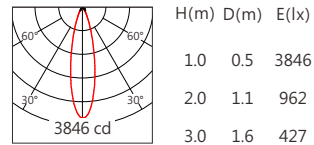

3535 30° RGBW(3000K)