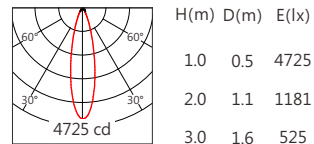

RGBW(3000K) 2180 lm

3535 12° RGBW(3000K)

3535 30° RGBW(3000K)

3535 55° RGBW(3000K)

RGBW(4000K) 2645 lm

3535 12° RGBW(4000K)

3535 30° RGBW(4000K)

3535 55° RGBW(4000K)