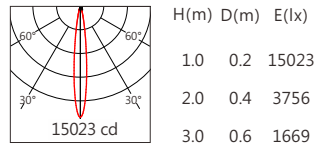

■ Accessories 配件

組合配件	配件型號	圖片	尺寸圖
遮光罩 (Shade Hood)	AC-SAH721-D01		
	AC-SAH721-D02		
蜂巢網 (Honeycomb network)	AC-SAH721-H02		
可選拉伸膜片列表 (Optional Stretch Film List)	AC-C128E0140 AC-C128E0160 AC-C128E1060 AC-C128E1560 AC-C128E3060		

組合配件	配件型號	圖片	尺寸圖
旋轉支架 (Rotating Bracket)	AC-SAH721-R01		
	AC-SAH721-R02		
旋轉底座 (Rotary Base)	AC-SAH721-F01		
插泥件 (Ground Spike Accessory)	AC-SAH721-F02		
喉箍底座 (Hose Clamp Base)	AC-SAH721-F04		

■ Light Distribution 配光曲線圖

RGBW(3000K) 2180 lm

3535 12° RGBW(3000K)