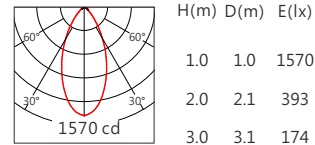

RGBW(3000K) 2180 lm

3535 12° RGBW(3000K)

3535 30° RGBW(3000K)

3535 55° RGBW(3000K)

RGBW(4000K) 2645 lm

3535 12° RGBW(4000K)

3535 30° RGBW(4000K)

3535 55° RGBW(4000K)