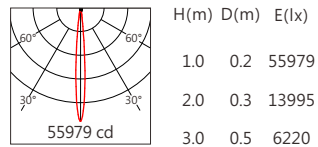

RGBW(3000K) 2100 lm

5050 9° RGBW (3000K)

5050 20° RGBW (3000K)

5050 30° RGBW (3000K)

5050 45° RGBW (3000K)

5050 55° RGBW (3000K)

RGBW(4000K) 2250 lm

5050 9° RGBW (4000K)