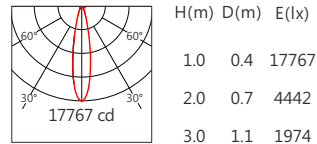

■ Finishing 燈具顏色

■ Optical parameters 光學參數

色溫(Color Temperature)	RGBW(3000K)	RGBW(4000K)
光通量(Luminous Flux)(lm)	2100	2250
光效(Luminous Efficacy)(lm/W)	35	38

■ Accessories 配件

組合配件	配件型號	圖片	尺寸圖
遮光罩 (Shade Hood)	AC-SAH721-D01		
	AC-SAH721-D02		
蜂巢網 (Honeycomb network)	AC-SAH721-H02		
可選拉伸膜列表 (Optional Stretch Film List)	AC-C128E0140		
	AC-C128E0160		
	AC-C128E1060		
	AC-C128E1560		
	AC-C128E3060		

RGBW(3000K) 2100 lm

5050 9° RGBW (3000K)

5050 20° RGBW (3000K)

5050 30° RGBW (3000K)

5050 45° RGBW (3000K)

5050 55° RGBW (3000K)

RGBW(4000K) 2250 lm

5050 9° RGBW (4000K)