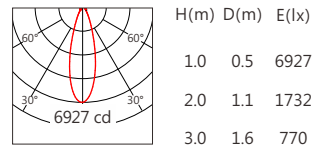

5050 30° RGBW (4000K)