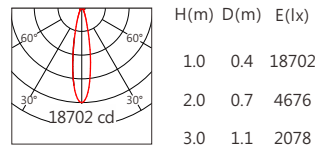

5050 20° RGBW (4000K)