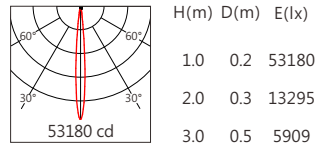

■ Accessories 配件

組合配件	配件型號	圖片	尺寸圖
遮光罩 (Shade Hood)	AC-SAH721-D01		
	AC-SAH721-D02		
蜂巢網 (Honeycomb network)	AC-SAH721-H02		
可選拉伸膜列表 (Optional Stretch Film List)	AC-C128E0140		
	AC-C128E0160		
	AC-C128E1060		
	AC-C128E1560		
	AC-C128E3060		

組合配件	配件型號	圖片	尺寸圖
旋轉支架 (Rotating Bracket)	AC-SAH721-R01		
	AC-SAH721-R02		
旋轉底座 (Rotary Base)	AC-SAH721-F01		
插泥件 (Ground Spike Accessory)	AC-SAH721-F02		
喉箍底座 (Hose Clamp Base)	AC-SAH721-F04		

■ Light Distribution 配光曲線圖

RGBW(3000K) 2100 lm

5050 9° RGBW (3000K)