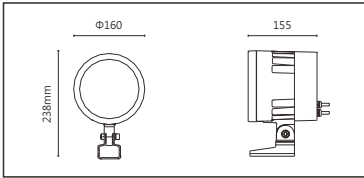

SA-H721-DXB-6X

■ Features & Application 產品特點&適用場所

- 圓形投光燈，防護等級達IP66
- 標配遮光角高達15°以上
- 光形左右對稱，採用了三次配光設計，多種投射角度及光學配件可供選擇
- 可選配遮光罩，進一步提升燈具的防眩效果
- 燈體採用高強度、高導熱性鋁合金材質，高透光鋼化光學玻璃，二次塗層防腐支架(電鍍+噴塗)
- 對流散熱通道設計，具有良好的散熱性能，可確保LED光源的壽命
- 高灰度，亮度調節變化細膩絲滑，可達16K的刷新率，手機攝錄無頻閃，人眼觀測無疲勞
- DMX匯流排式連接設計，具備高強度的抗干擾性能，具備線上自動定址功能，便於調試
- 內建防反接保護和防浪湧保護電路，有效防止施工現場和使用中出現的燈具損害

適用於公園景觀亮化、戶外大樓、橋樑、古建築泛光投射照明、文旅照明、別墅庭院景觀亮化等

■ Options 可選

色溫 (Color Temperature) : RGBW (W:3000K、4000K)

功率 (Power) : 60W

光束角 (Beam Angle) : 9°、20°、30°、45°、55°

■ Product specifications 產品規格

輸入電參數 (Input)	DC24V	安規執行標準 (Standards of Safety)	IEC60598-1:2020/GB 7000.1-2015 IEC60598-2-5:2015/GB 7000.7-2005		
光源 (Light Source)	5050	存儲條件 (Storage Condition)	溫度(Temperature) : -40°C ~ 50°C 濕度(Humidity) : 10% ~ 95%RH		
顯色性 (Color Rendering)	W : Ra≥80	線材/長度/連接器 (Connecting)	1.0mm²*2+0.3mm²*3 可選配防水接頭 50~55cm		
LED數量 (Number of LEDs)	6				
遮光角 (Shading Angle)	15° 25°(需另選蜂窩網配件)	產品主體材質 (Material)	高強度、高導熱性鋁合金		
控制方式 (Control Method)	DMX	安裝方式 (Installation)	1. 表面安裝 2. 旋轉底座安裝(需另選配件) 3. 地插安裝(需另選配件) 4. 喉箍安裝(需另選配件)		
灰階 (Gray Scale)	65536				
安定器/變壓器/驅動器 (Ballast/Transformer/Driver)	/			產品淨量 (Net Weight)	3.6kg