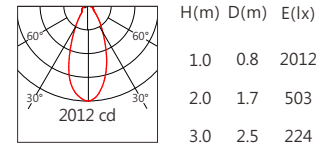

RGBW(3000K) 2100 lm

5050 9° RGBW (3000K)

5050 20° RGBW (3000K)

5050 30° RGBW (3000K)

5050 45° RGBW (3000K)

5050 55° RGBW (3000K)

RGBW(4000K) 2250 lm

5050 9° RGBW (4000K)