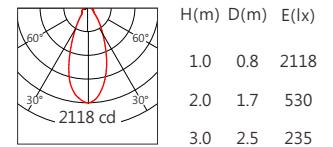

5050 45° RGBW (4000K)