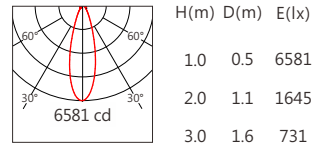

RGBW(3000K) 2100 lm

5050 9° RGBW (3000K)

5050 20° RGBW (3000K)

5050 30° RGBW (3000K)

5050 45° RGBW (3000K)

5050 55° RGBW (3000K)

RGBW(4000K) 2250 lm

5050 9° RGBW (4000K)