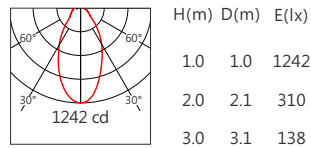

RGBW(3000K) 2100 lm

5050 9° RGBW (3000K)

5050 20° RGBW (3000K)

5050 30° RGBW (3000K)

5050 45° RGBW (3000K)

5050 55° RGBW (3000K)

RGBW(4000K) 2250 lm

5050 9° RGBW (4000K)